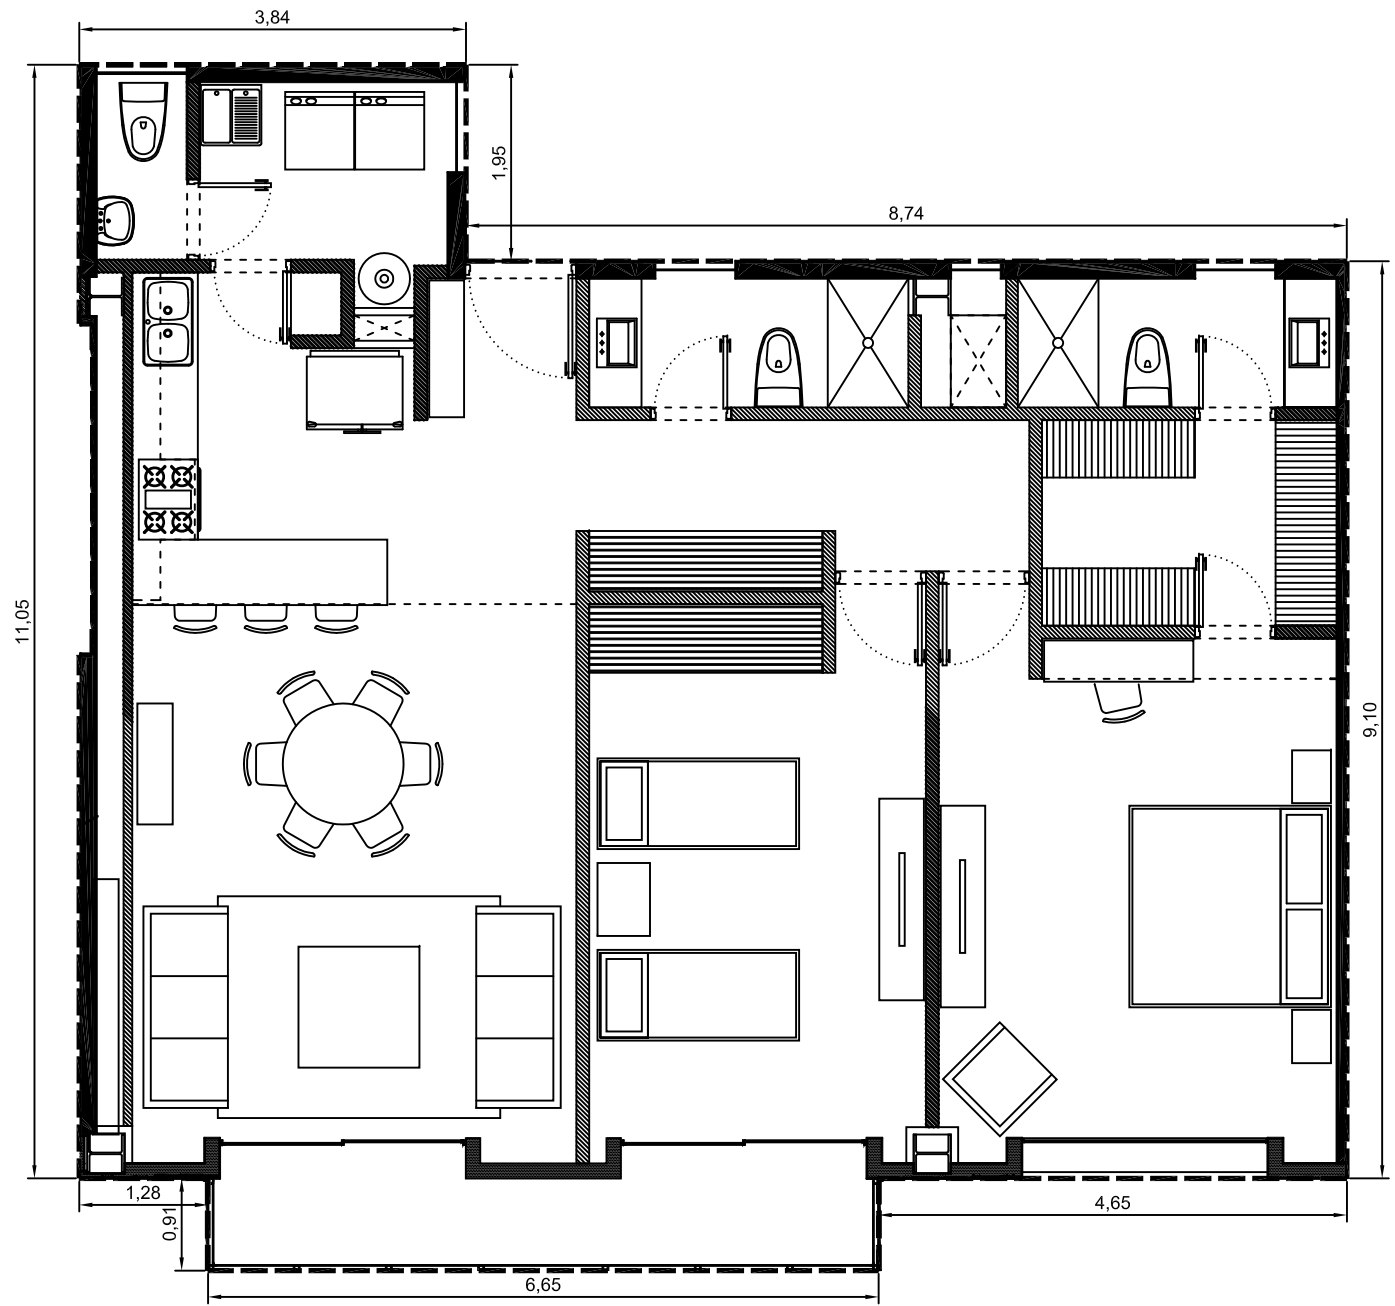

Area interior: 121.57m<sup>2</sup>  
Area balcón: 6.09m<sup>2</sup>  
Area total: 127.66m<sup>2</sup>

Escala: 1:75

Departamento 1105-04 - Edificio 1 - PISO 5  
Villa Bosque