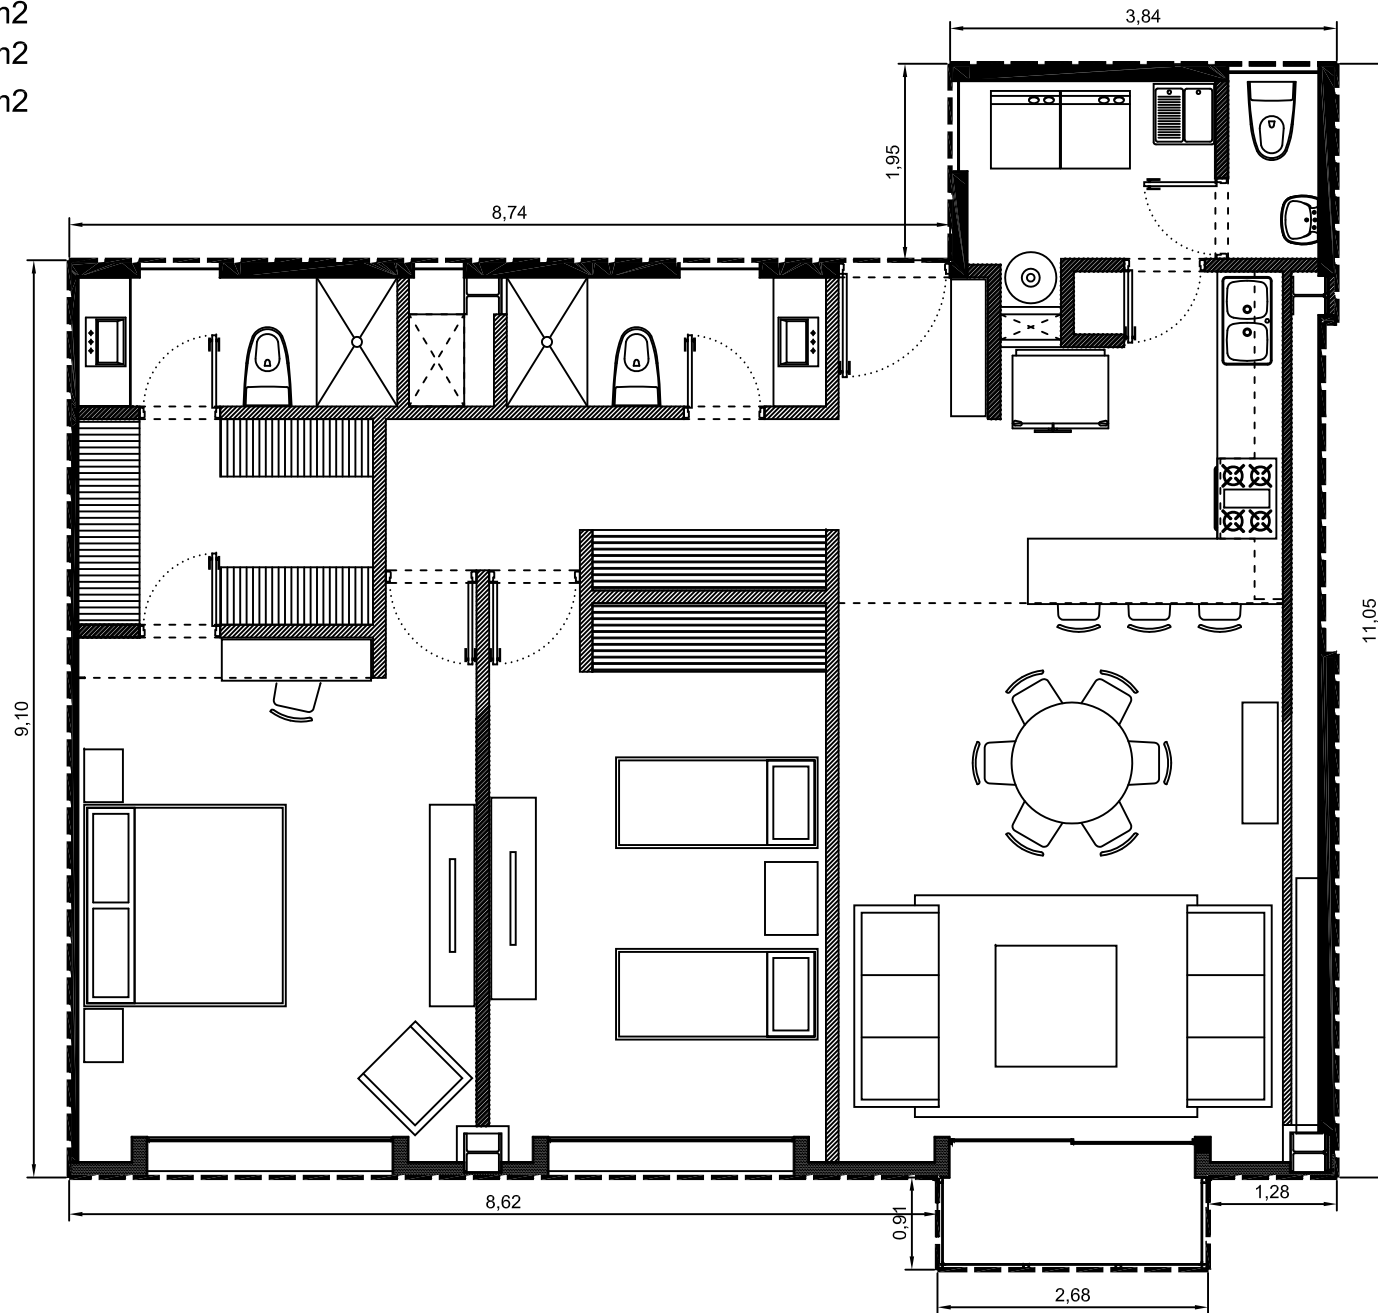

Area interior: 121.57m²
Area balcón: 2.44m²
Area total: 124.01m²

Escala: 1:75

Departamento 1105-05 - Edificio 1 - PISO 5
Villa Bosque