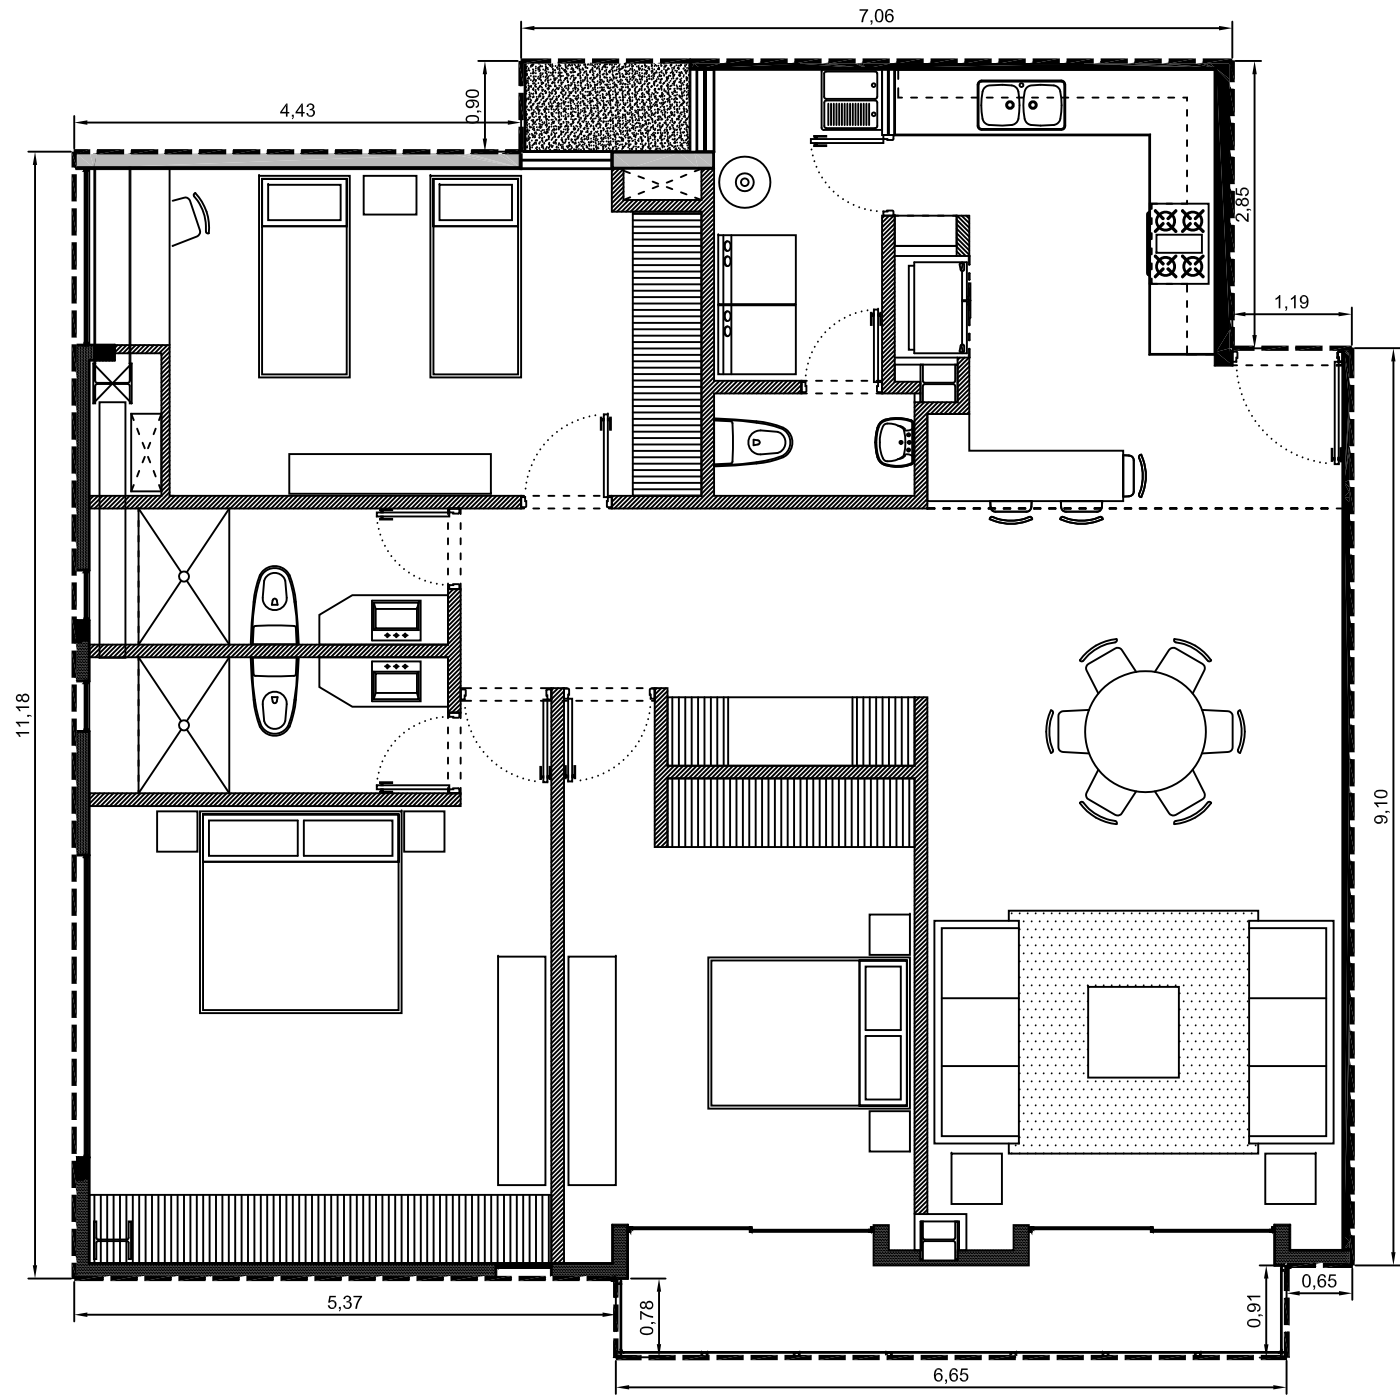

Area interior: 143.47m²
Area balcón: 6.09m²
Area total: 149.56m²

Escala: 1:75

Departamento 1105-06 - Edificio 1 - PISO 5
Villa Bosque