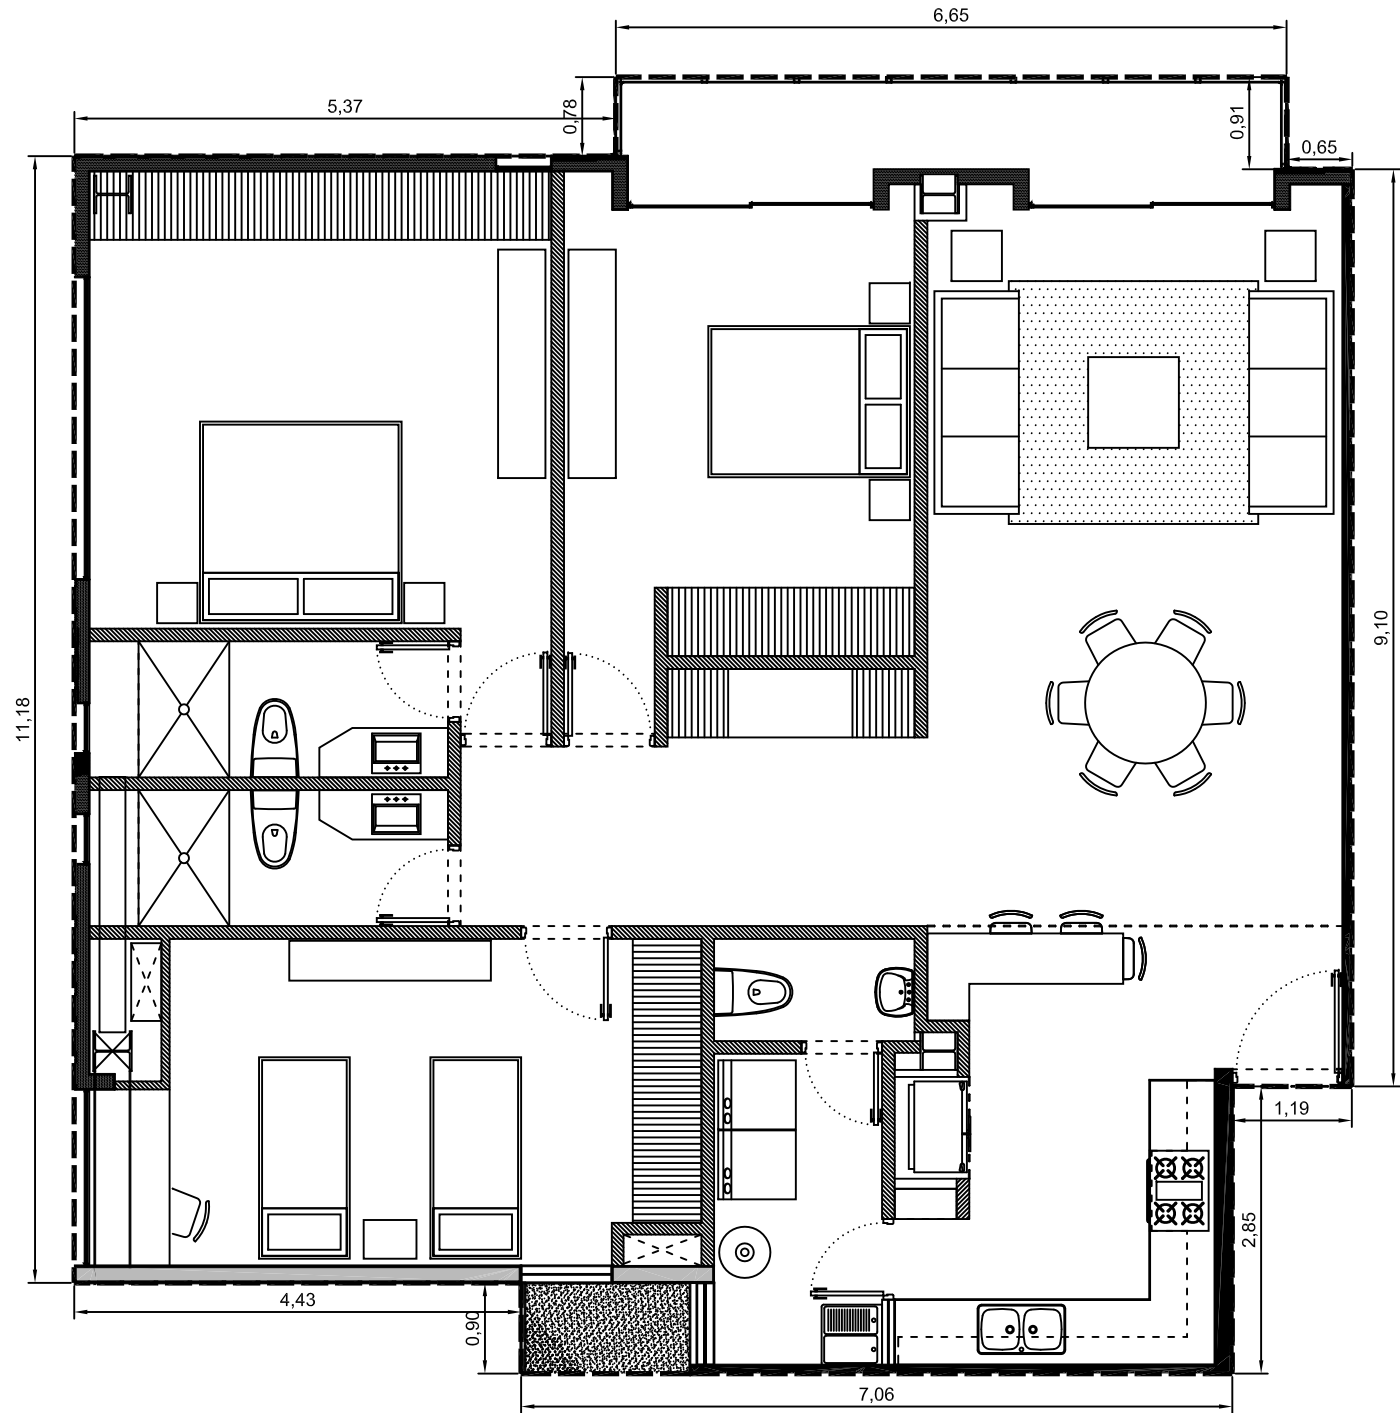

Area interior: 143.47m²
Area balcón: 6.09m²
Area total: 149.56m²

Escala: 1:75

Departamento 1105-07 - Edificio 1 - PISO 5
Villa Bosque