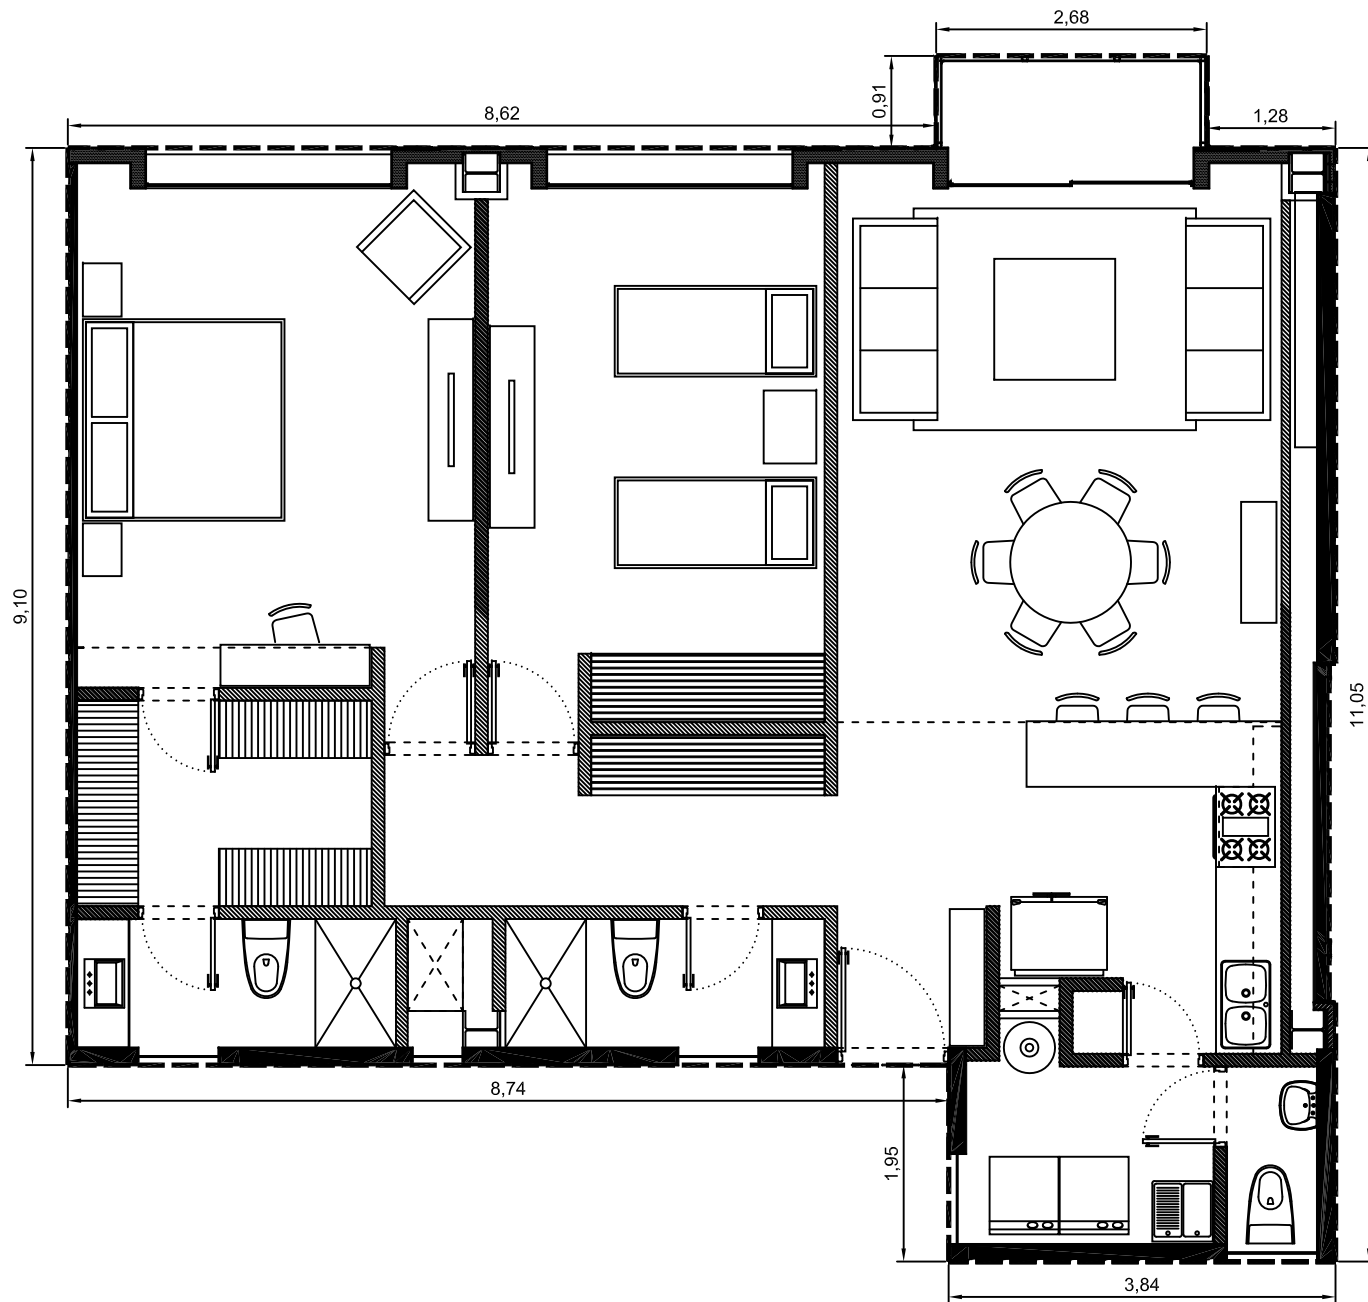

Area interior: 121.57m²
Area balcón: 2.44m²
Area total: 124.01m²

Escala: 1:75

Departamento 1105-08 - Edificio 1 - PISO 5
Villa Bosque