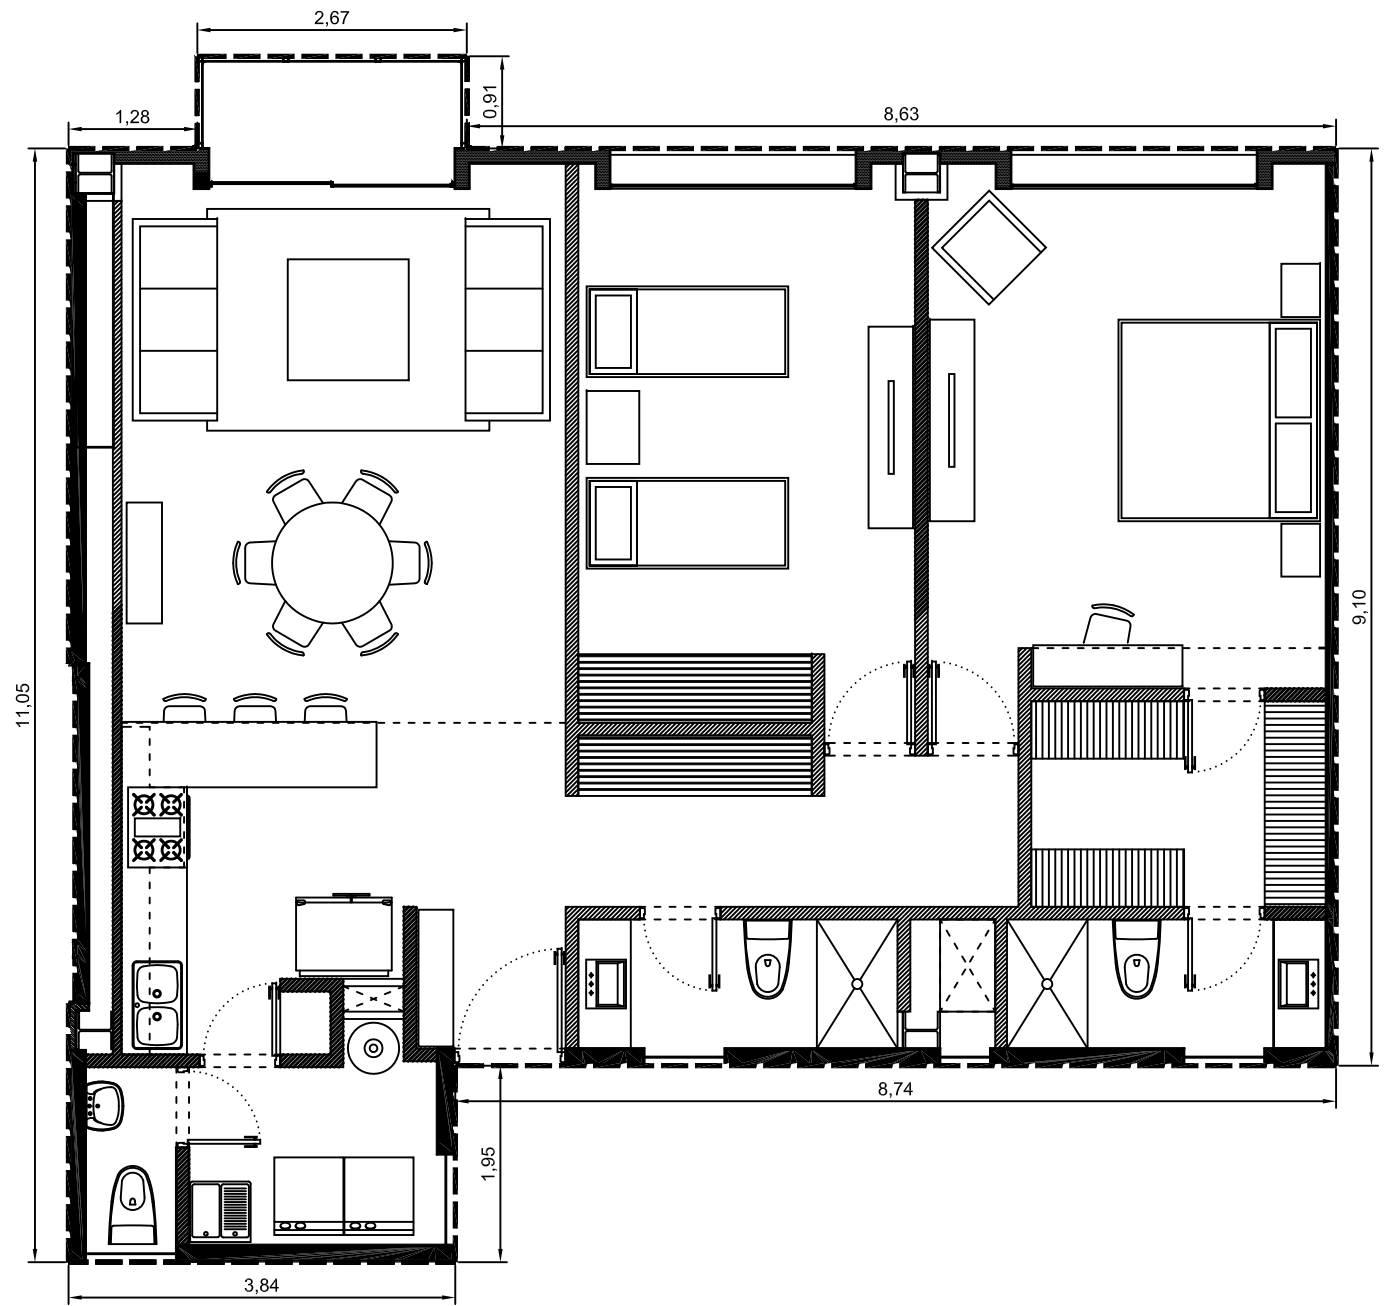

Area interior: 121.57m²
Area balcón: 2.44m²
Area total: 124.01m²

Escala: 1:75

Departamento 1106-01 - Edificio 1 - Piso 6
Villa Bosque