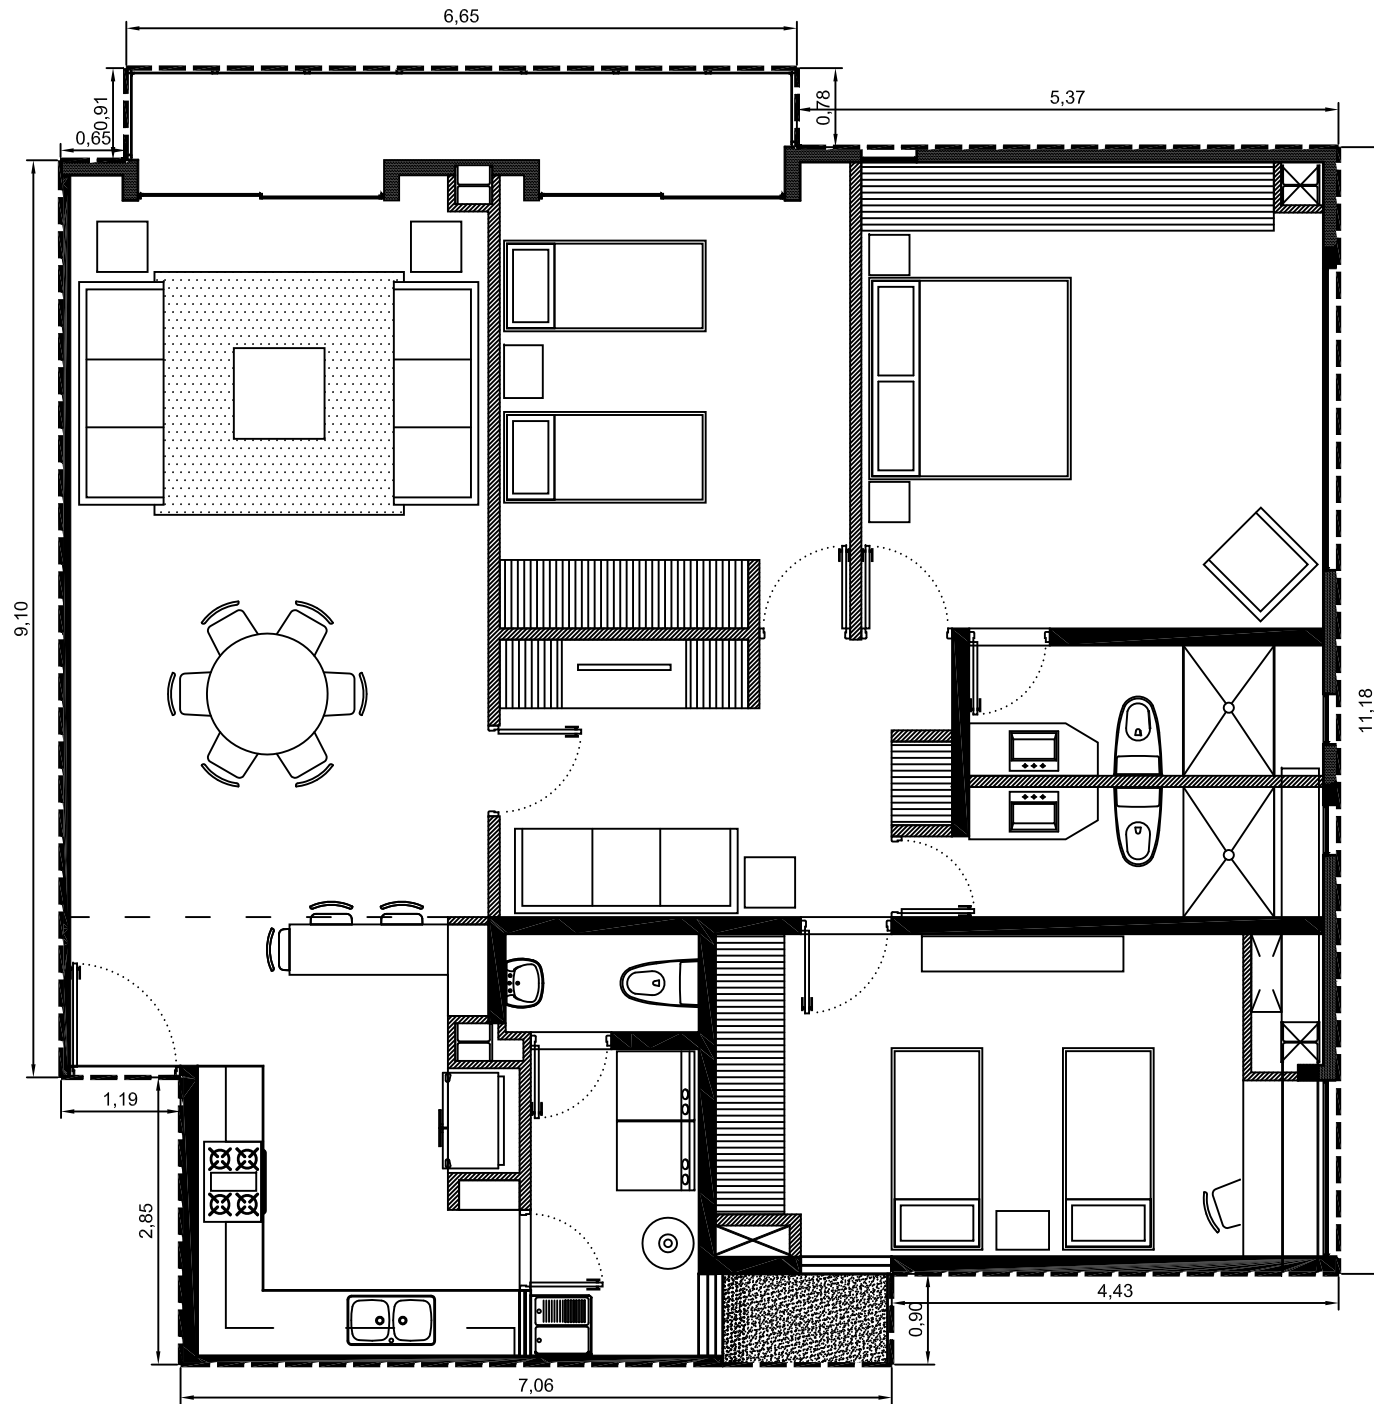

Area interior: 143.47m²
Area balcón: 6.09m²
Area total: 149.56m²

Escala: 1:75

Departamento 1106-02 - Edificio 1 - Piso 6
Villa Bosque