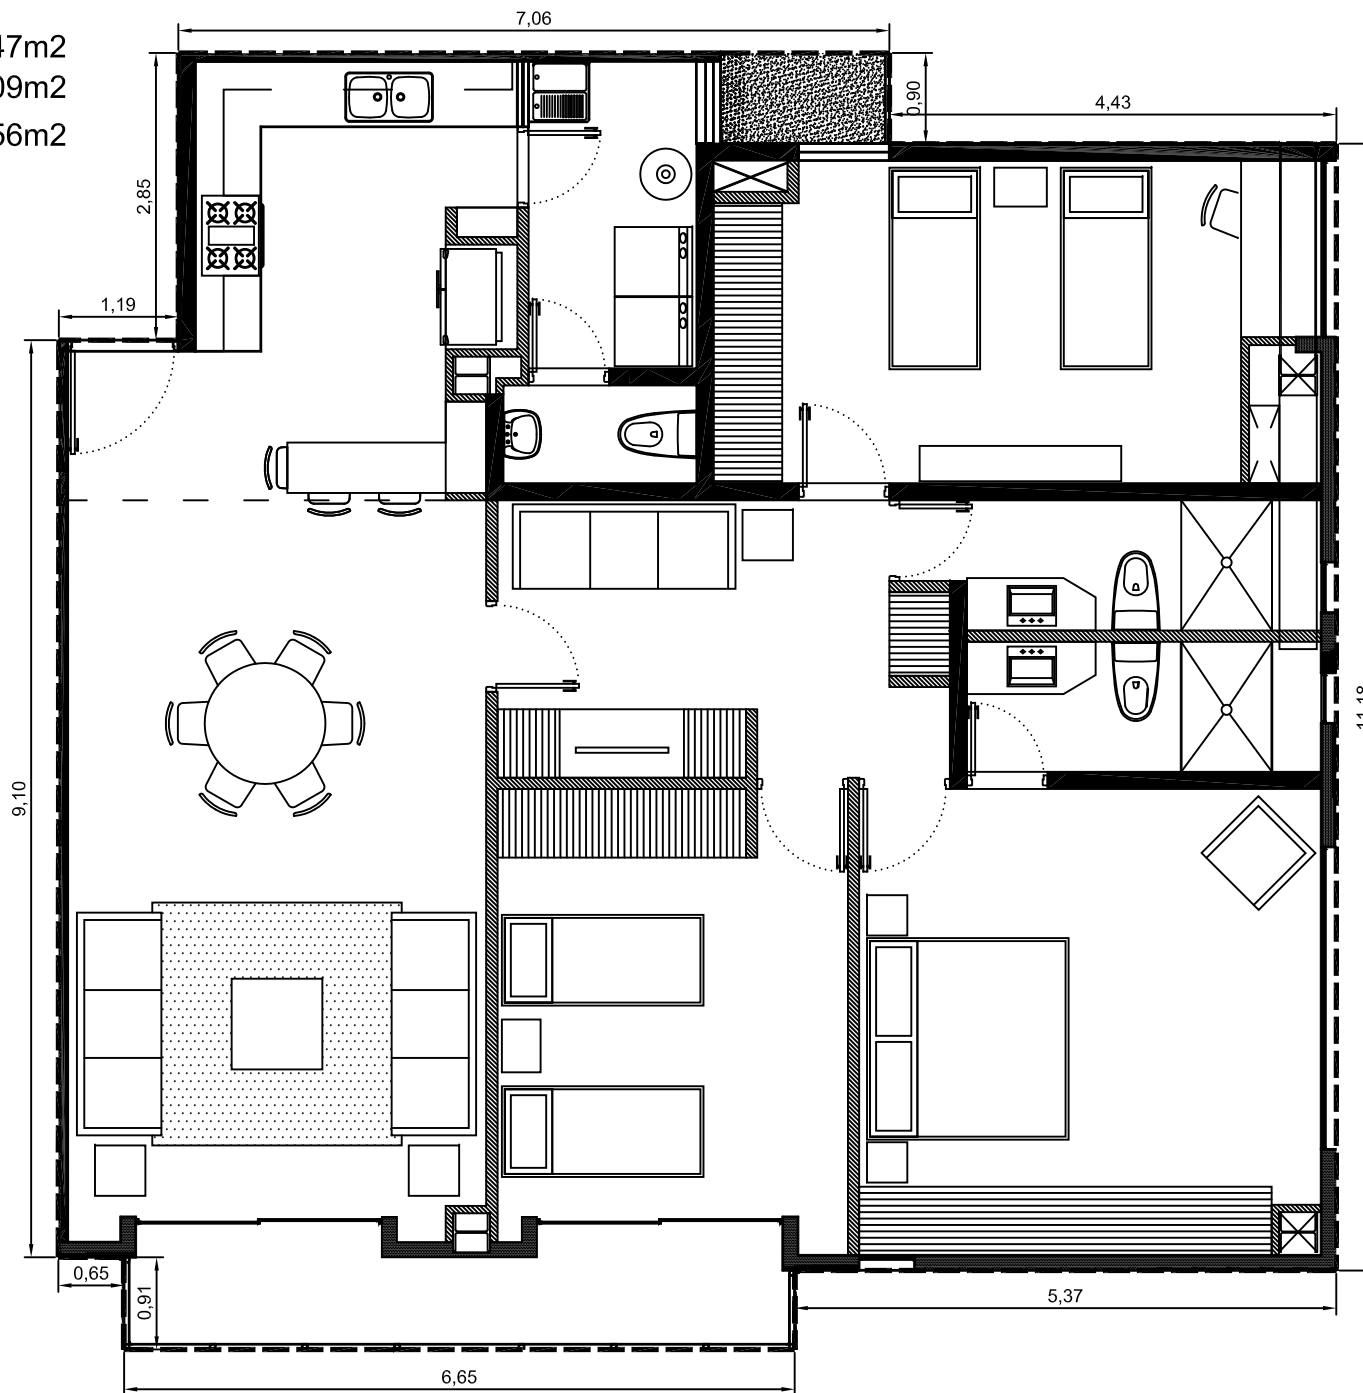

Area interior: 143.47m²
Area balcón: 6.09m²
Area total: 149.56m²

Escala: 1:75

Departamento 1106-03 - Edificio 1 - Piso 6
Villa Bosque