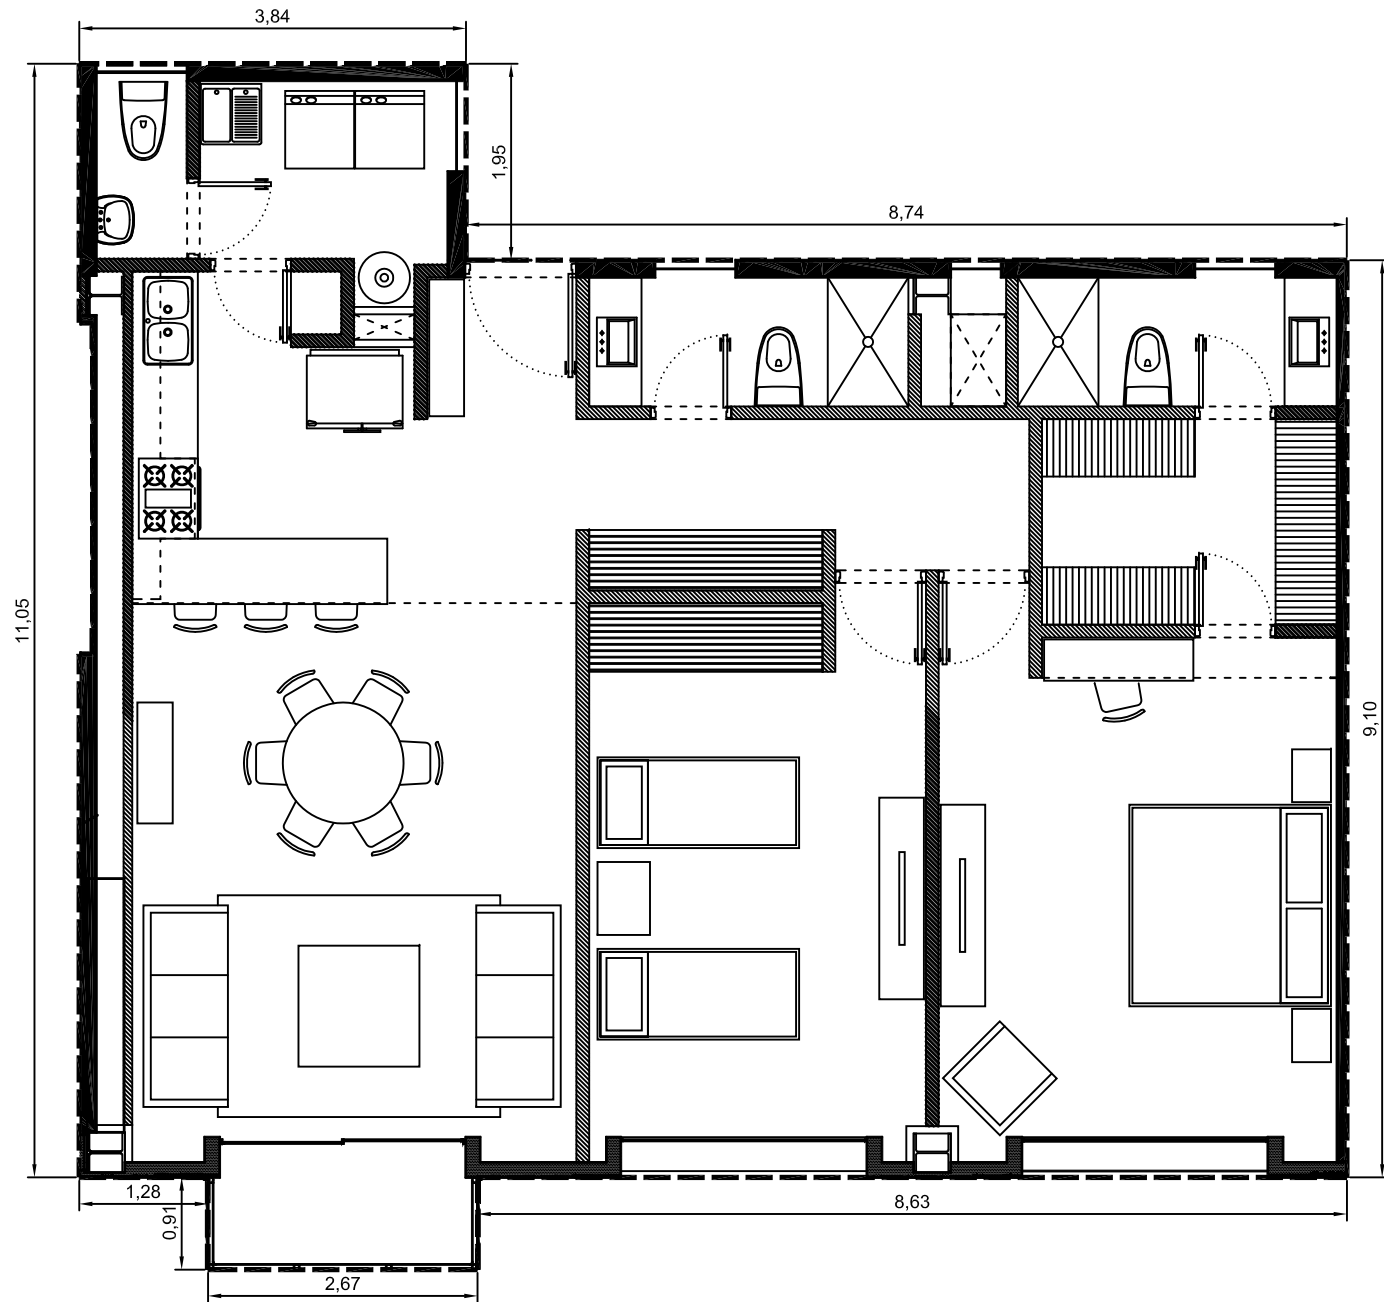

Area interior: 121.57m²
Area balcón: 2.44m²
Area total: 124.01m²

Escala: 1:75

Departamento 1106-04 - Edificio 1 - Piso 6
Villa Bosque