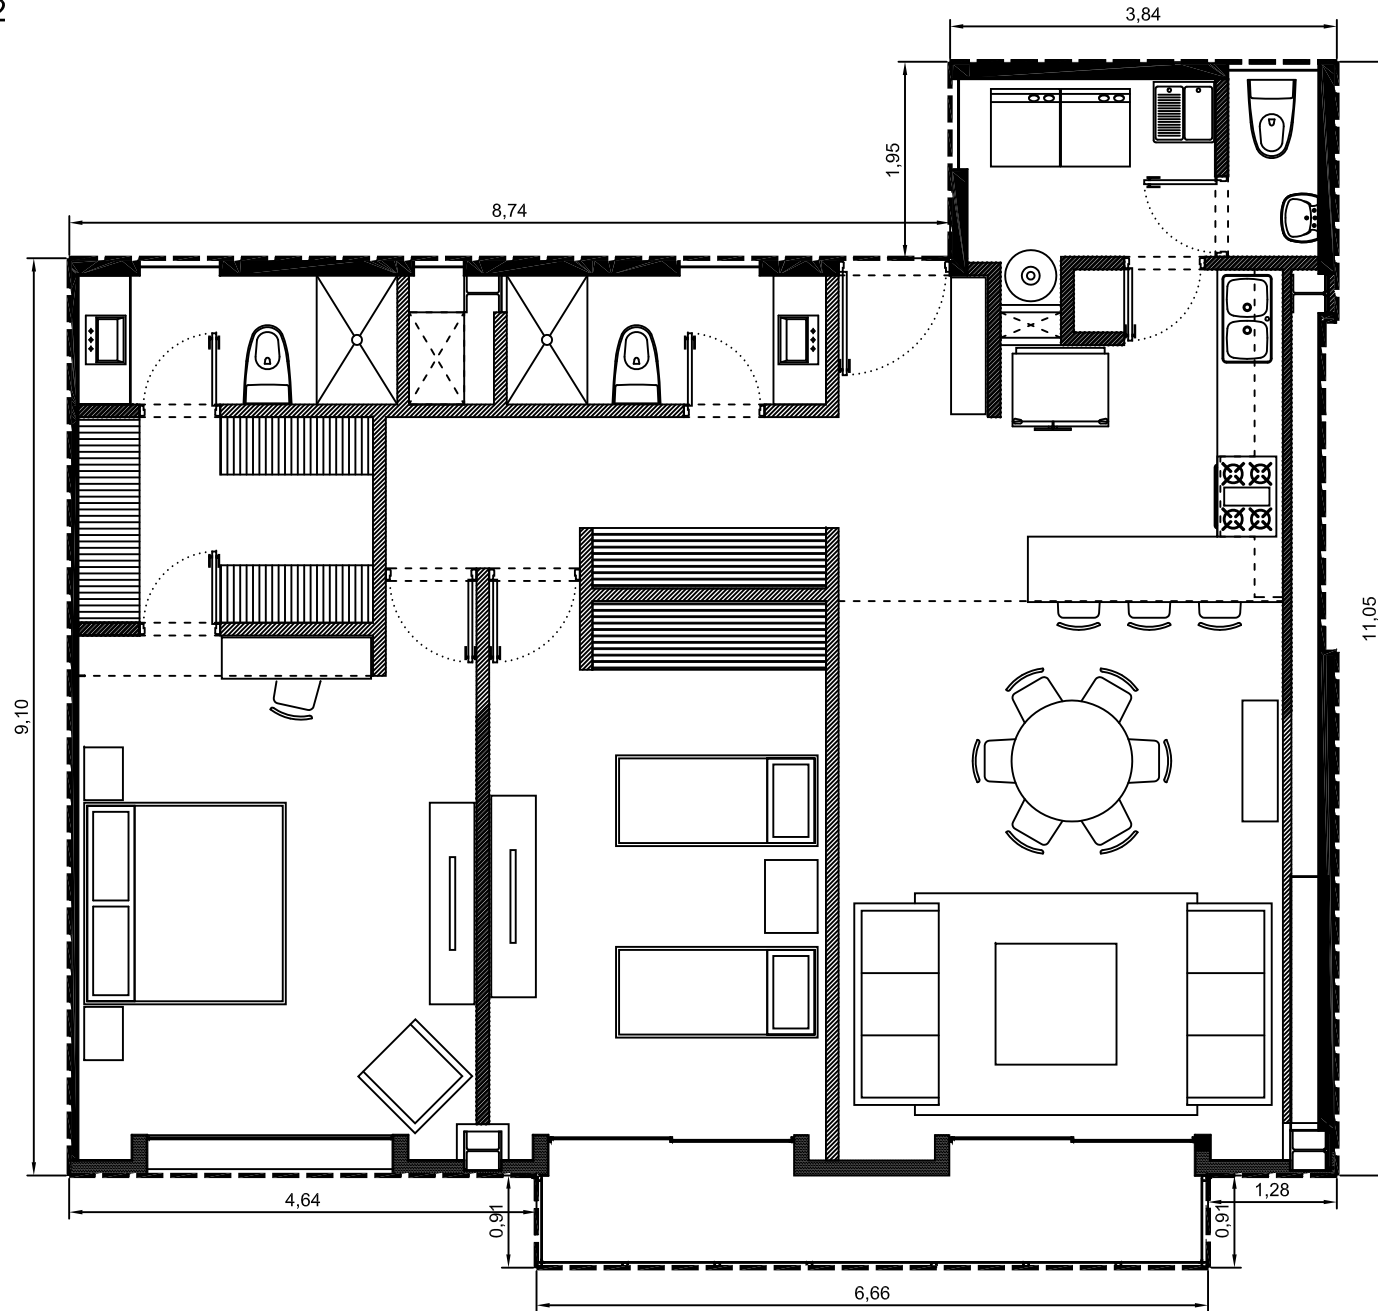

Area interior: 121.57m²

Area balcón: 6.09m²

Area total: 127.66m²

Escala: 1:75

Departamento 1106-05 - Edificio 1 - Piso 6
Villa Bosque