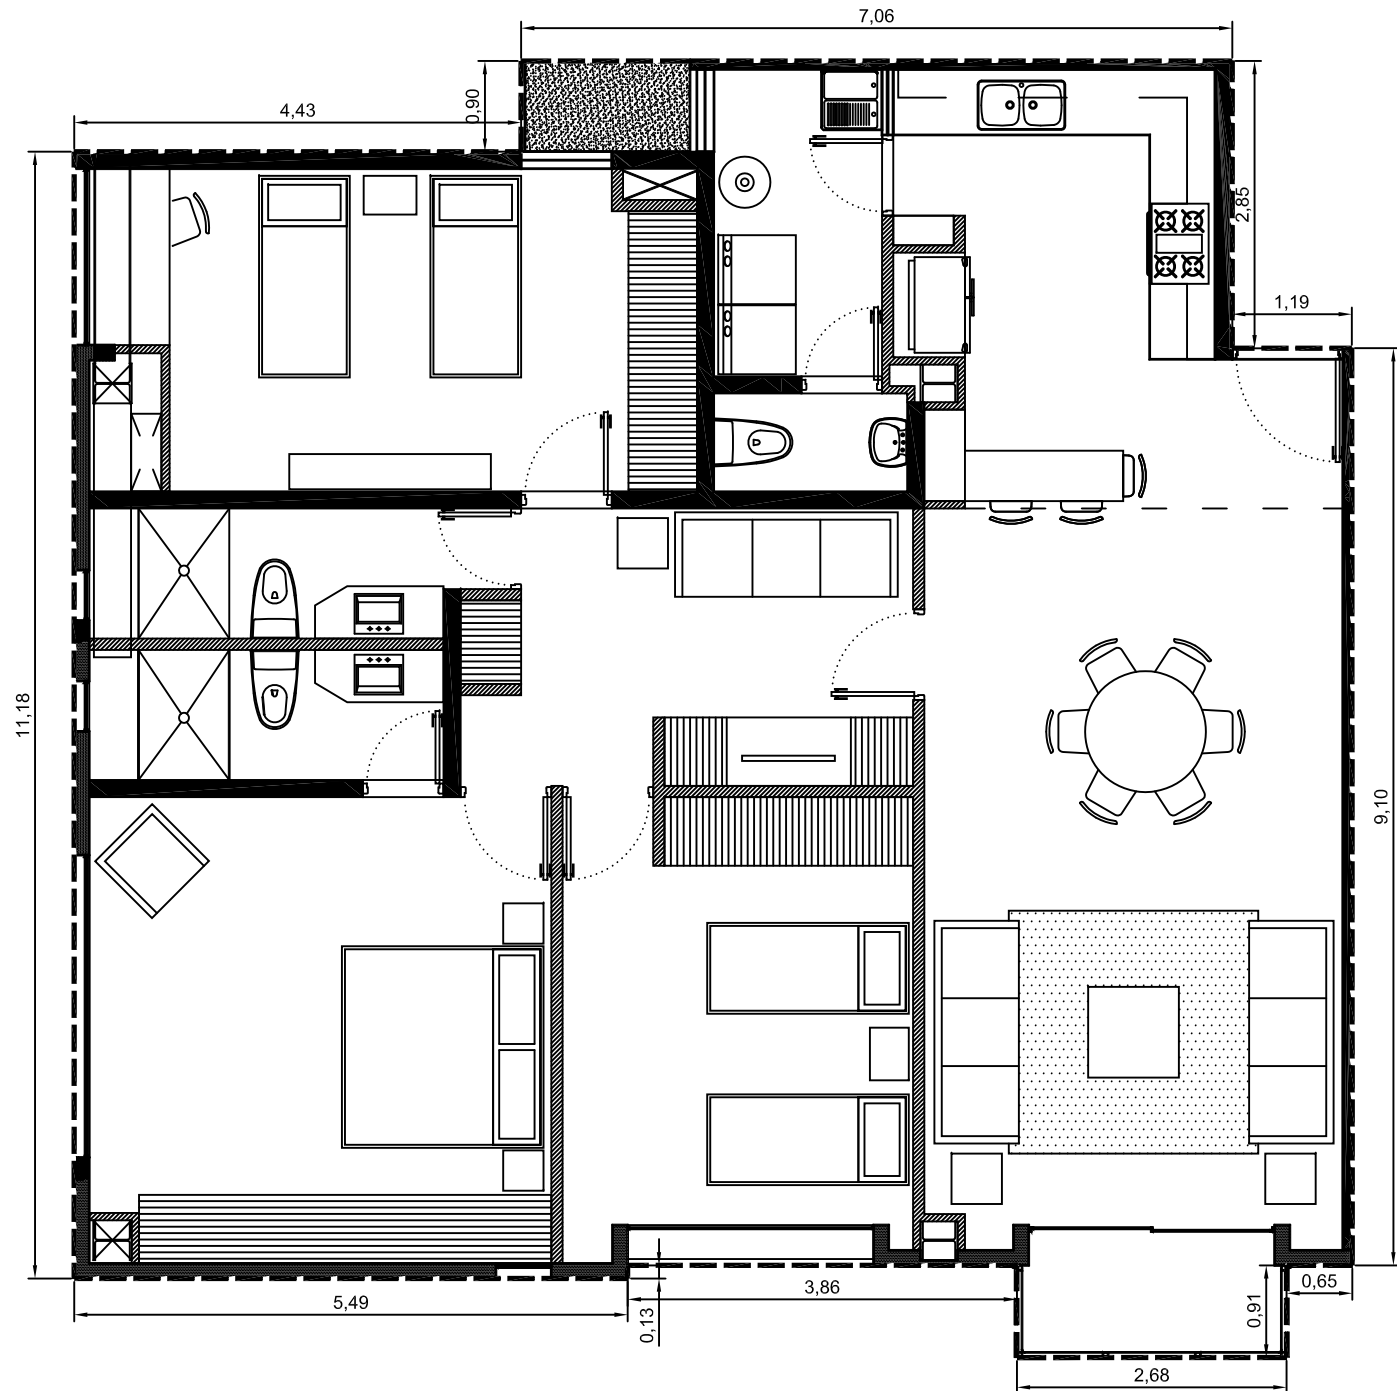

Area interior: 143.47m²
Area balcón: 2.44m²
Area total: 145.91m²

Escala: 1:75

Departamento 1106-06 - Edificio 1 - Piso 6
Villa Bosque