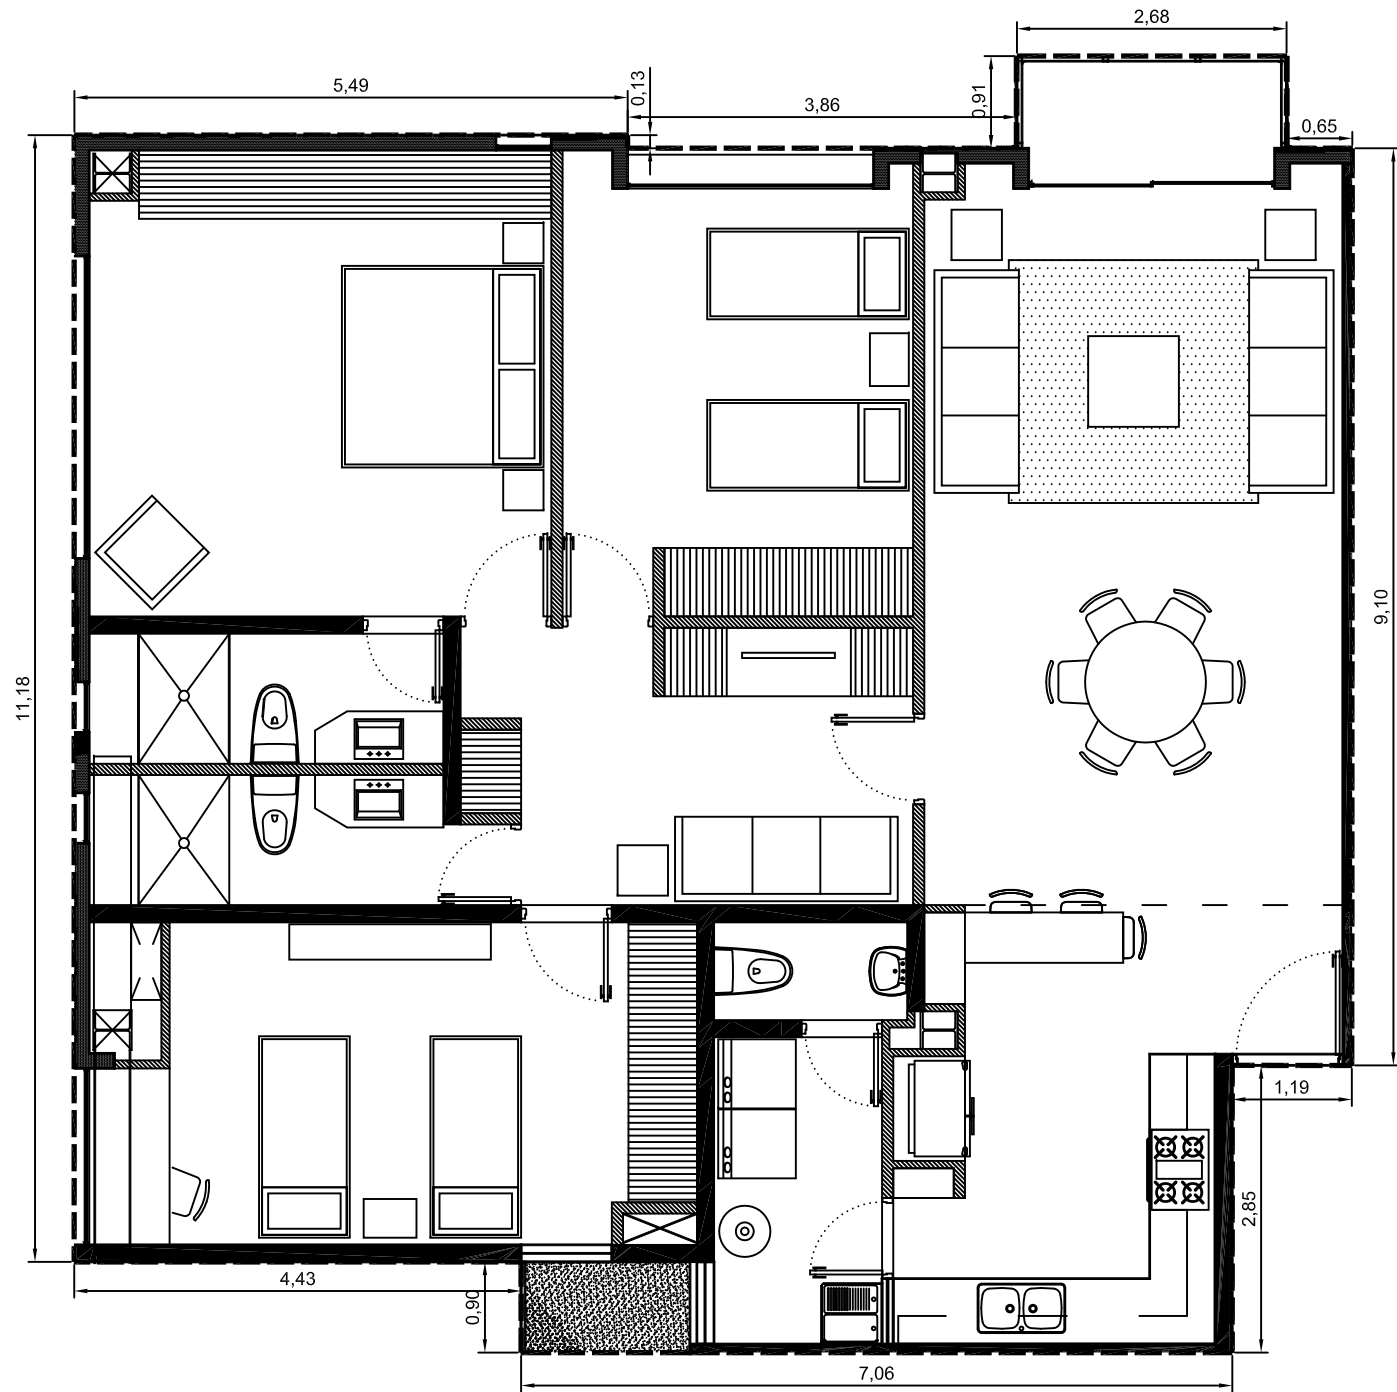

Area interior: 143.47m<sup>2</sup>  
Area balcón: 2.44m<sup>2</sup>  
Area total: 145.91m<sup>2</sup>

Escala: 1:75

Departamento 1106-07 - Edificio 1 - Piso 6  
Villa Bosque