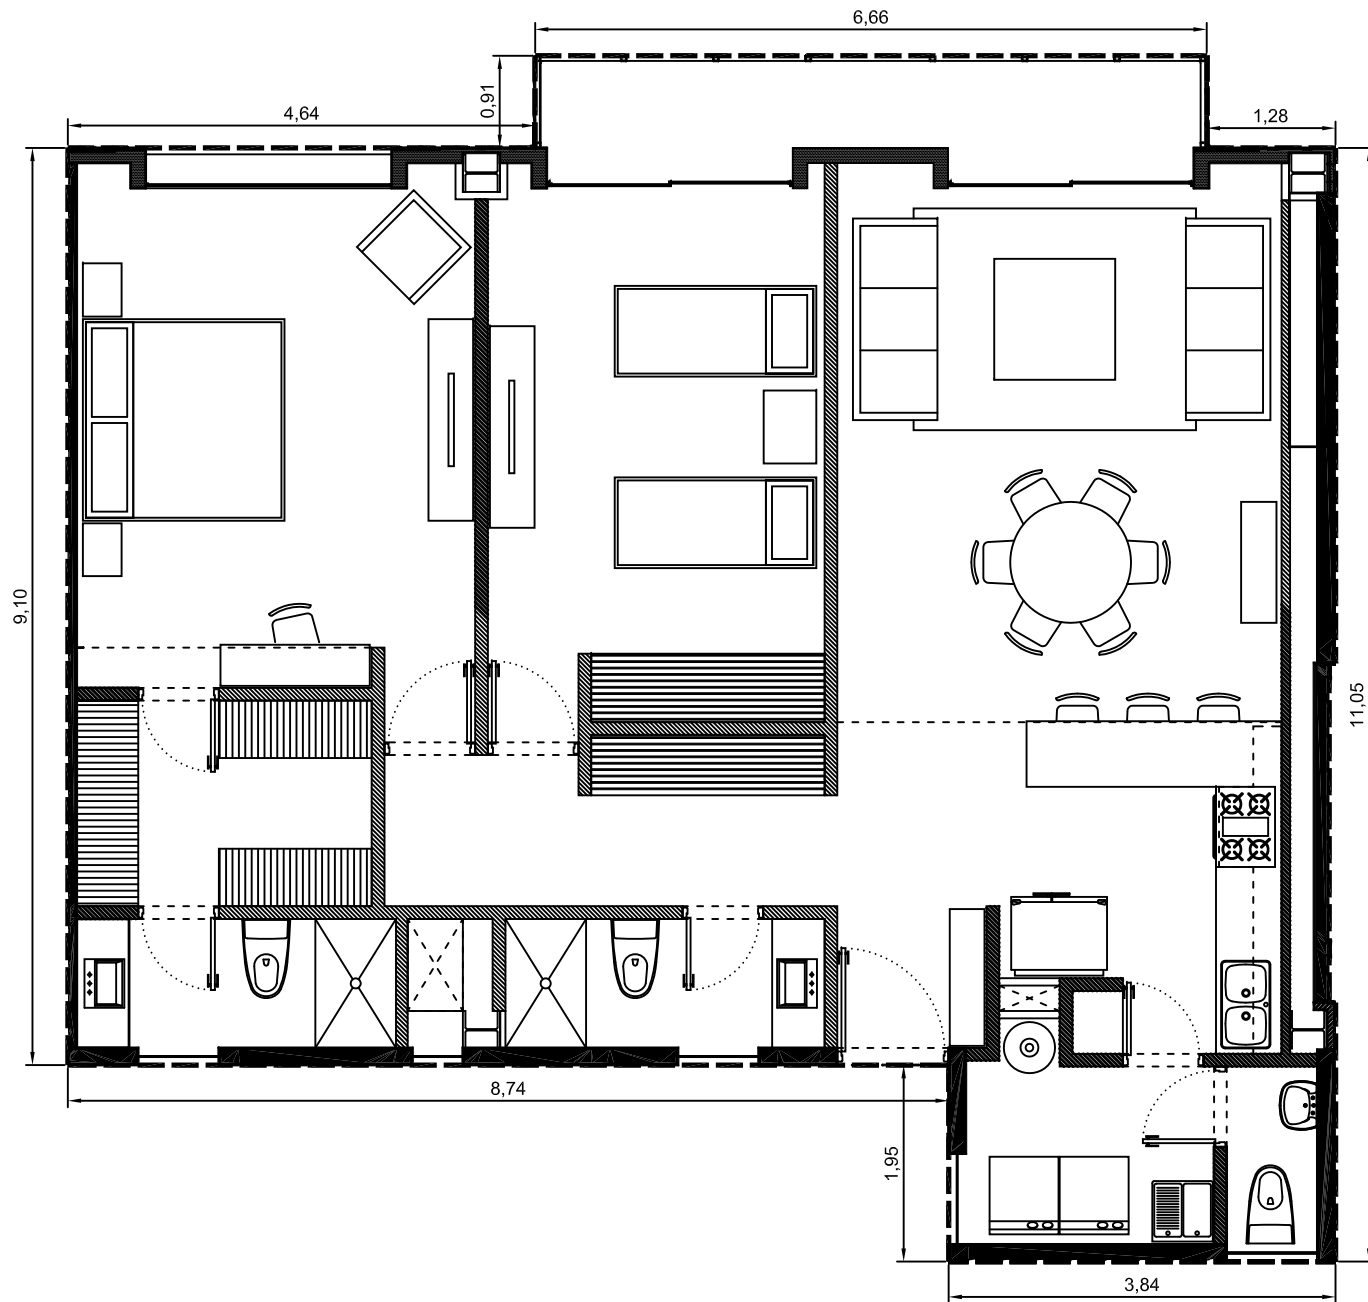

Area interior: 121.57m²
Area balcón: 6.09m²
Area total: 127.66m²

Escala: 1:75

Departamento 1106-08 - Edificio 1 - Piso 6
Villa Bosque