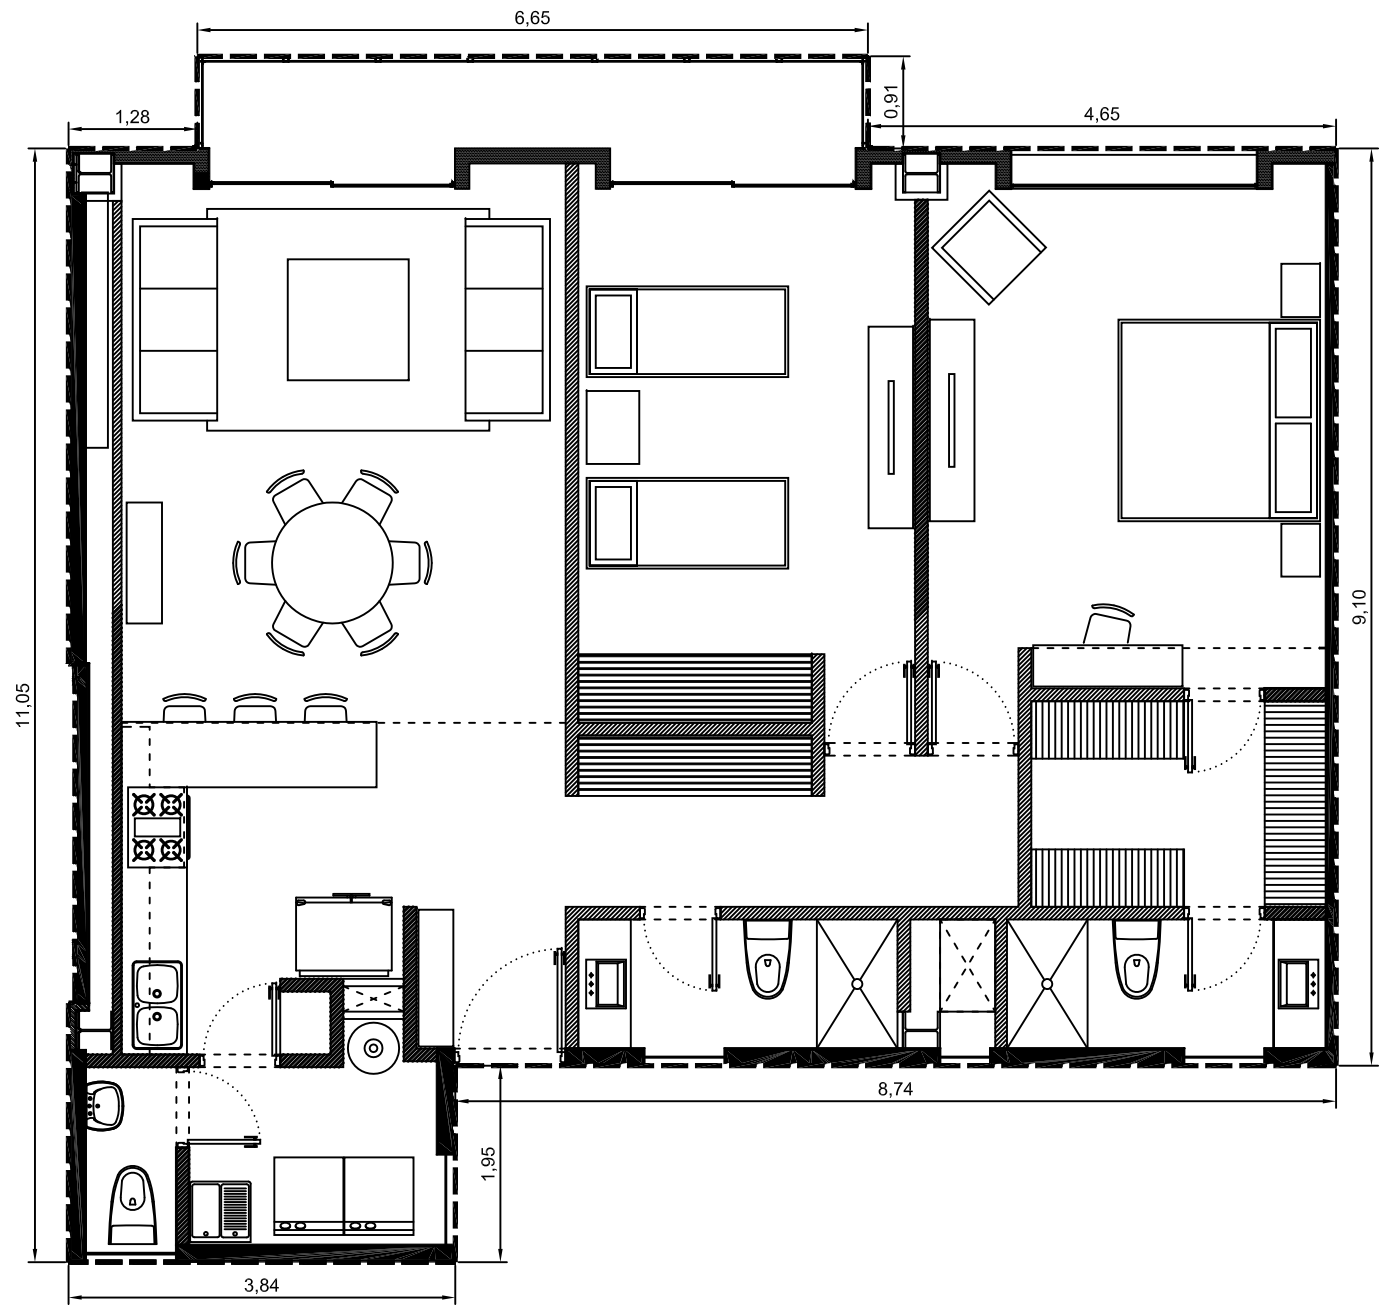

Area interior: 121.57m<sup>2</sup>  
Area balcón: 6.09m<sup>2</sup>  
Area total: 127.66m<sup>2</sup>

Escala: 1:75

Departamento 1107-01 - Edificio 1 - PISO 7  
Villa Bosque