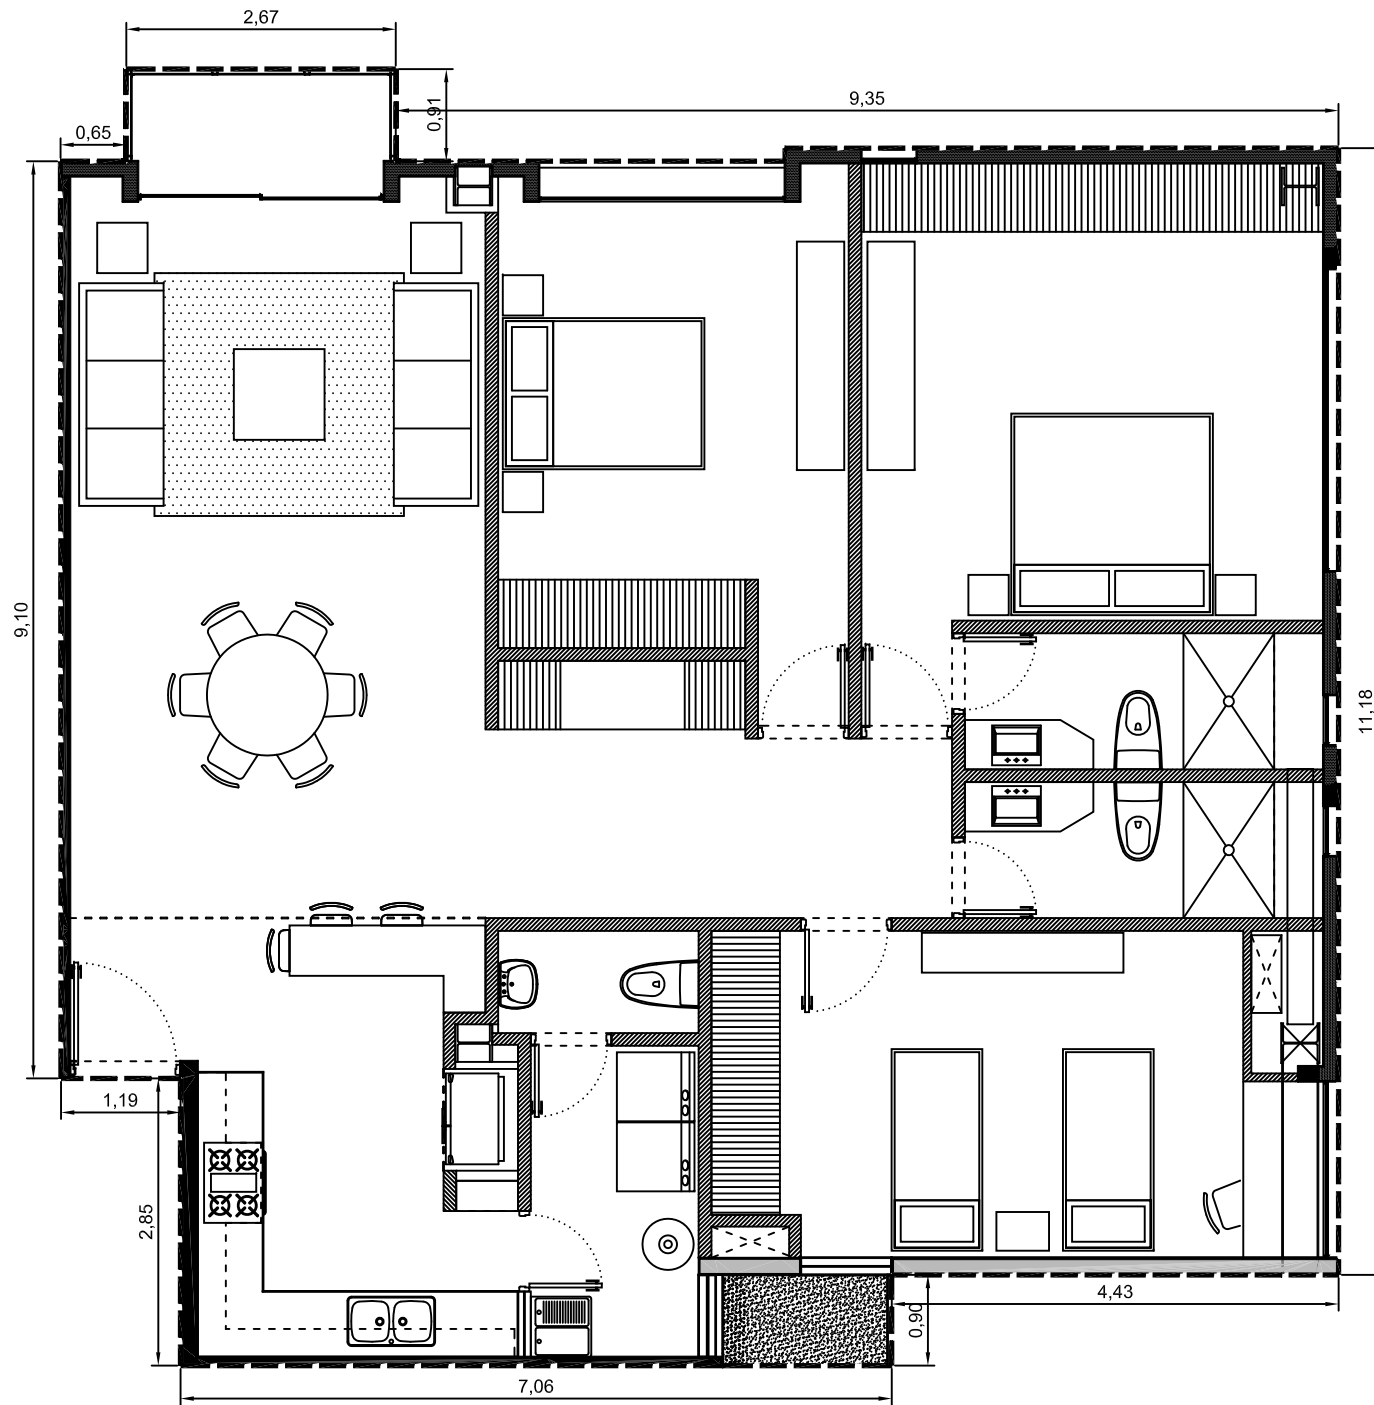

Area interior: 143.47m<sup>2</sup>  
Area balcón: 2.44m<sup>2</sup>  
Area total: 145.91m<sup>2</sup>

Escala: 1:75

Departamento 1107-02 - Edificio 1 - PISO 7  
Villa Bosque