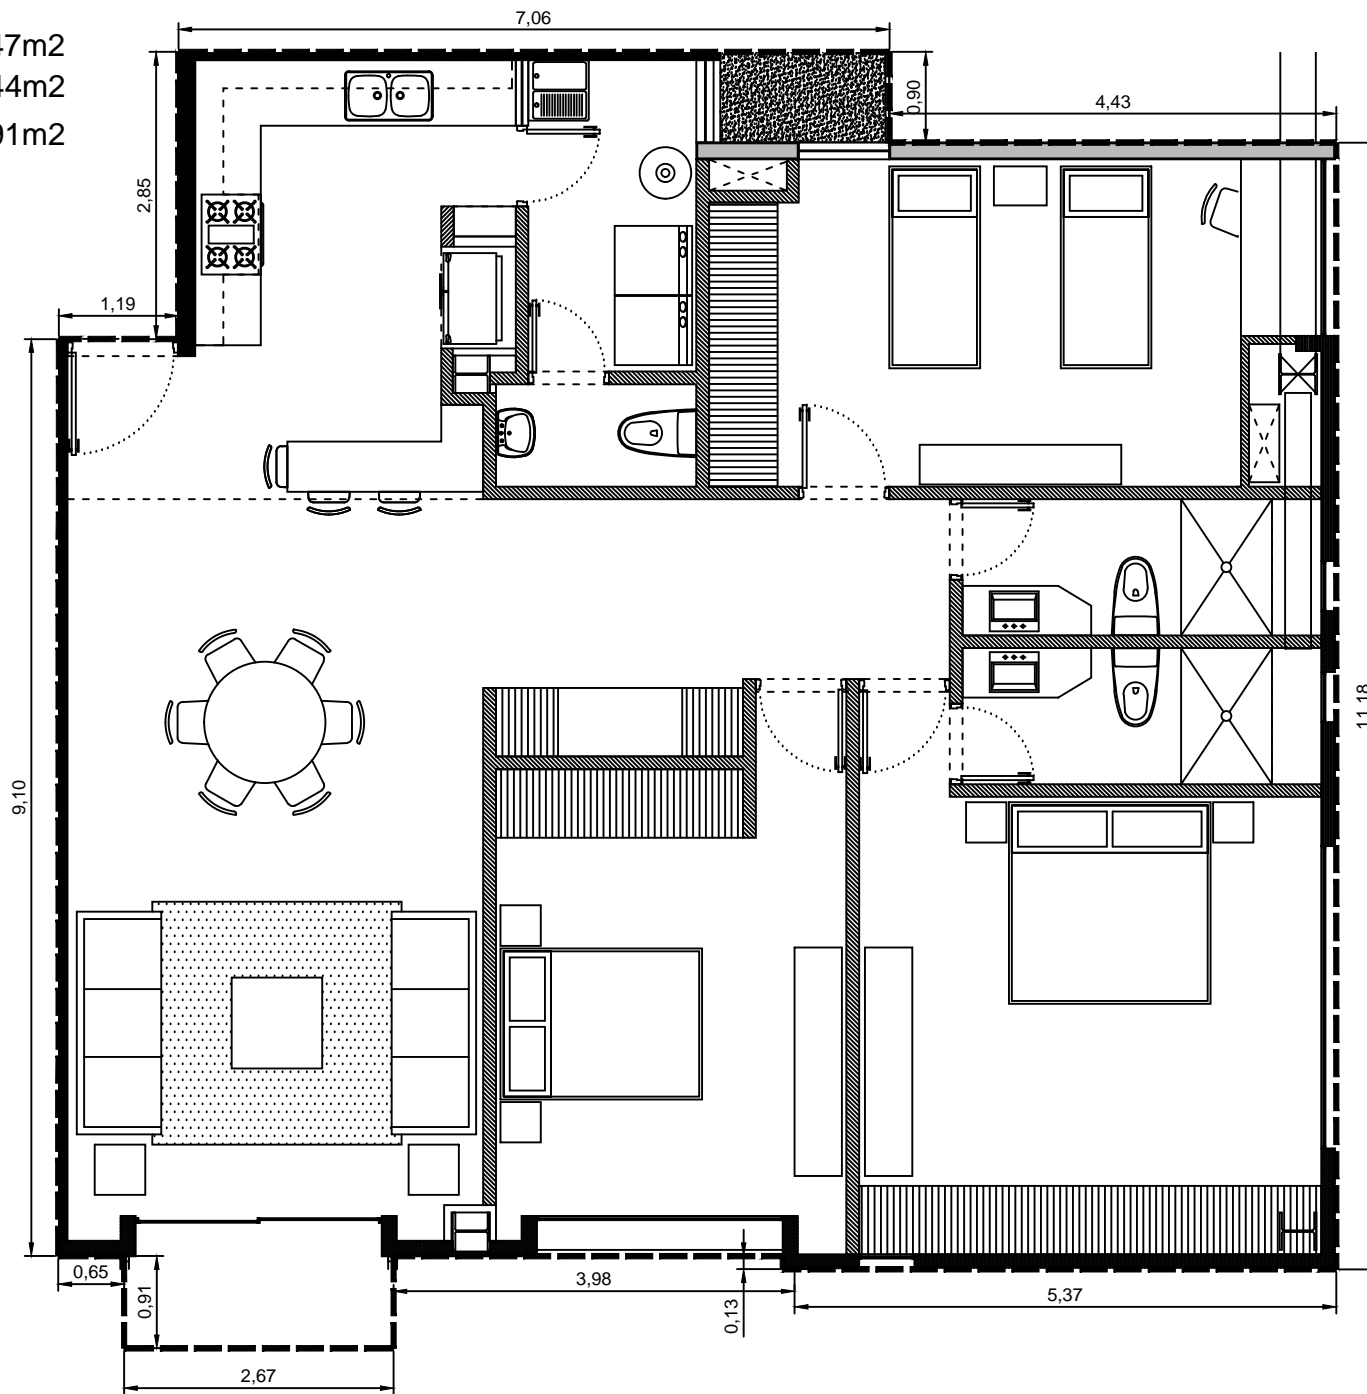

Area interior: 143.47m²
Area balcon: 2.44m²
Area total: 145.91m²

Escala: 1:75

Departamento 1107-03 - Edificio 1 - PISO 7
Villa Bosque