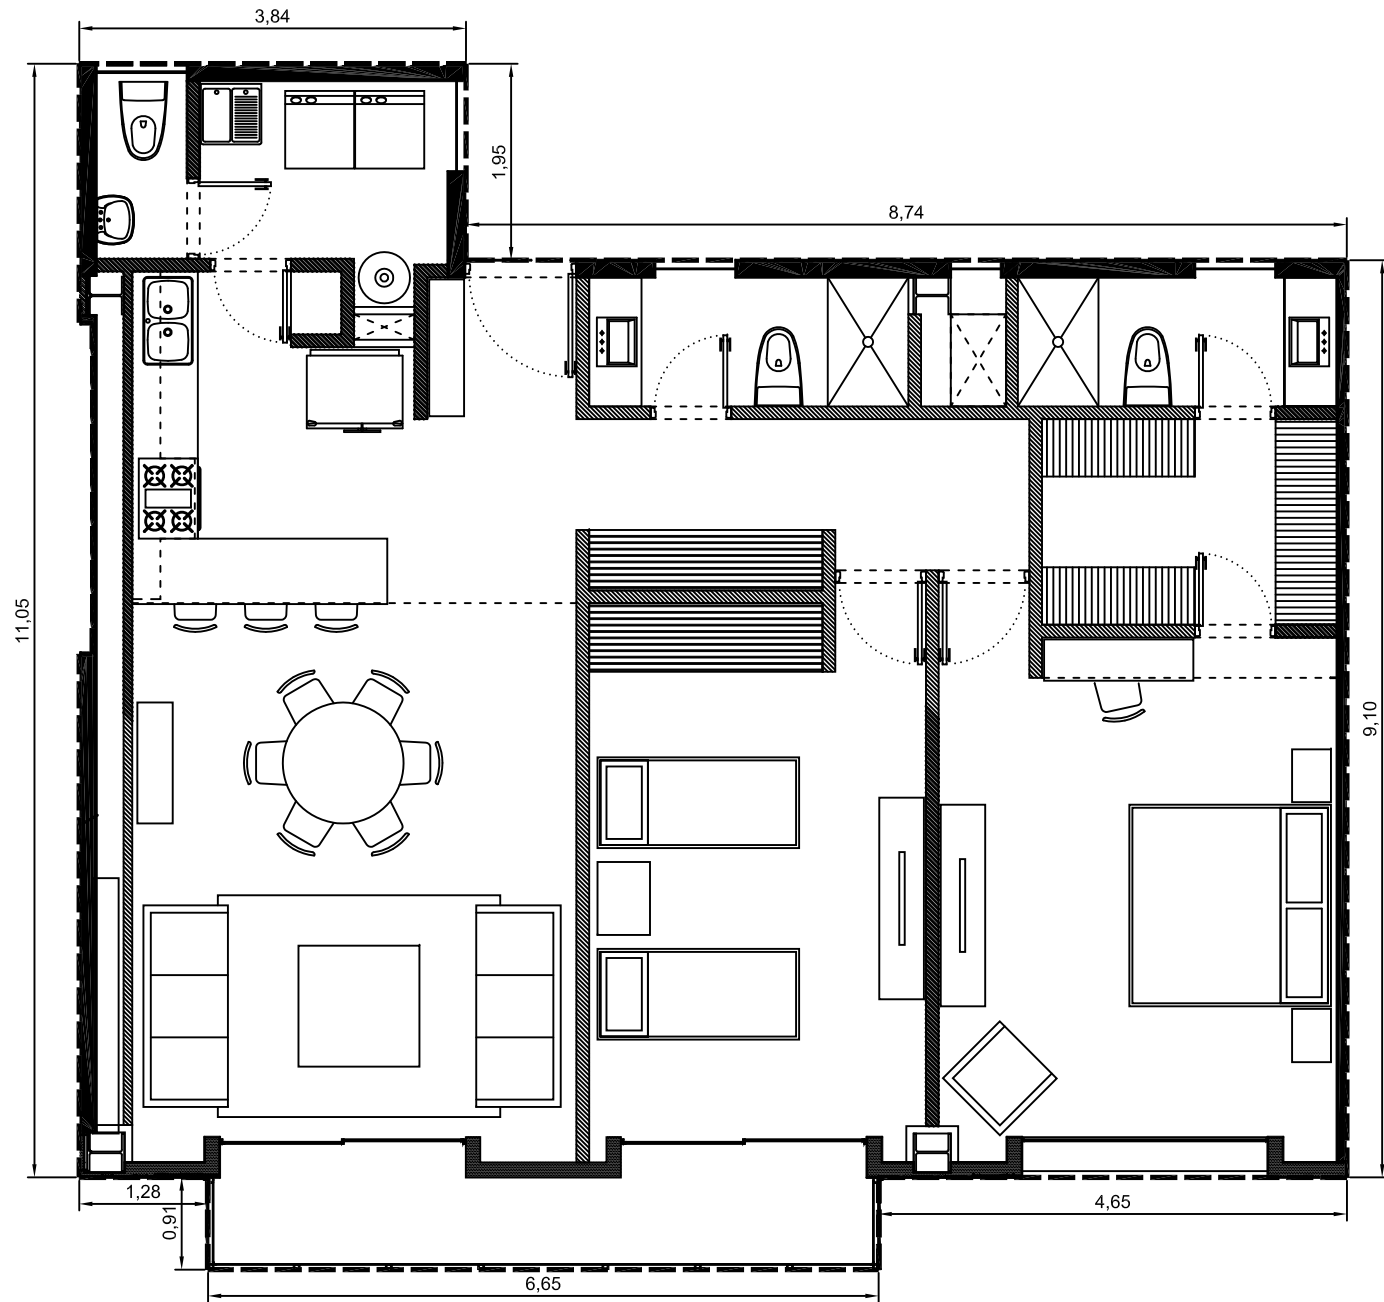

Area interior: 121.57m²
Area balcón: 6.09m²
Area total: 127.66m²

Escala: 1:75

Departamento 1107-04 - Edificio 1 - PISO 7
Villa Bosque