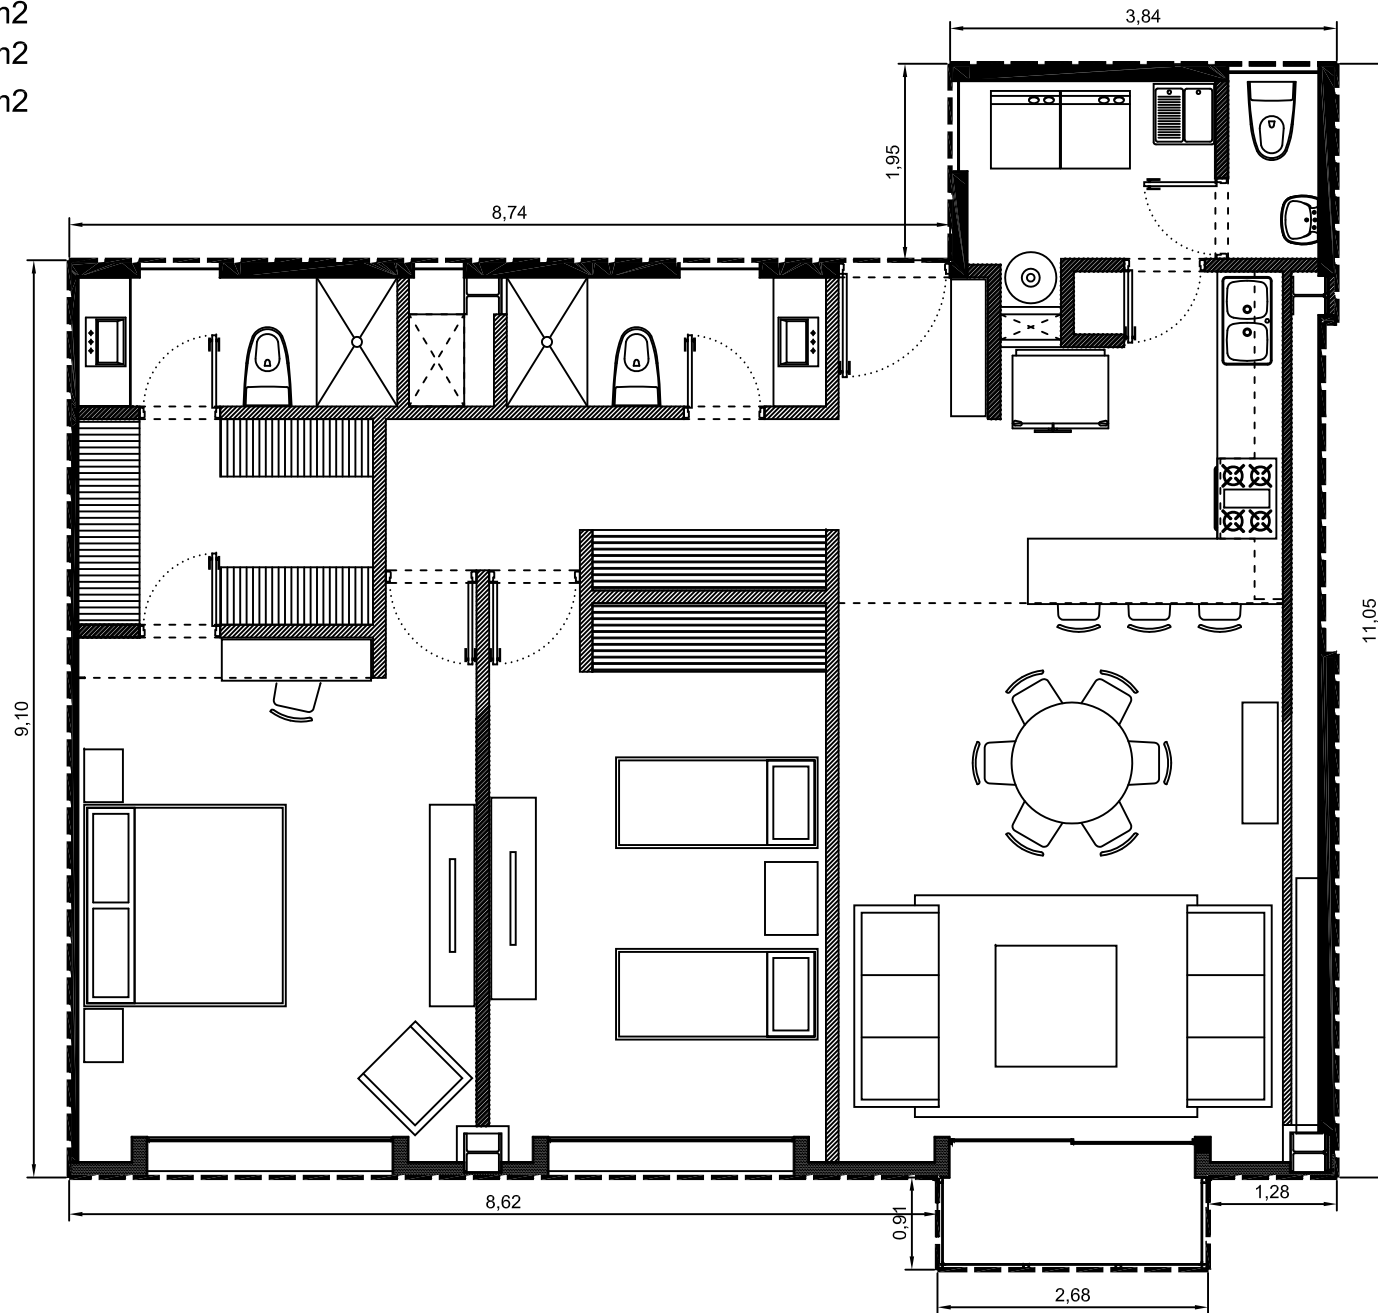

Area interior: 121.57m²
Area balcón: 2.44m²
Area total: 124.01m²

Escala: 1:75

Departamento 1107-05 - Edificio 1 - PISO 7
Villa Bosque