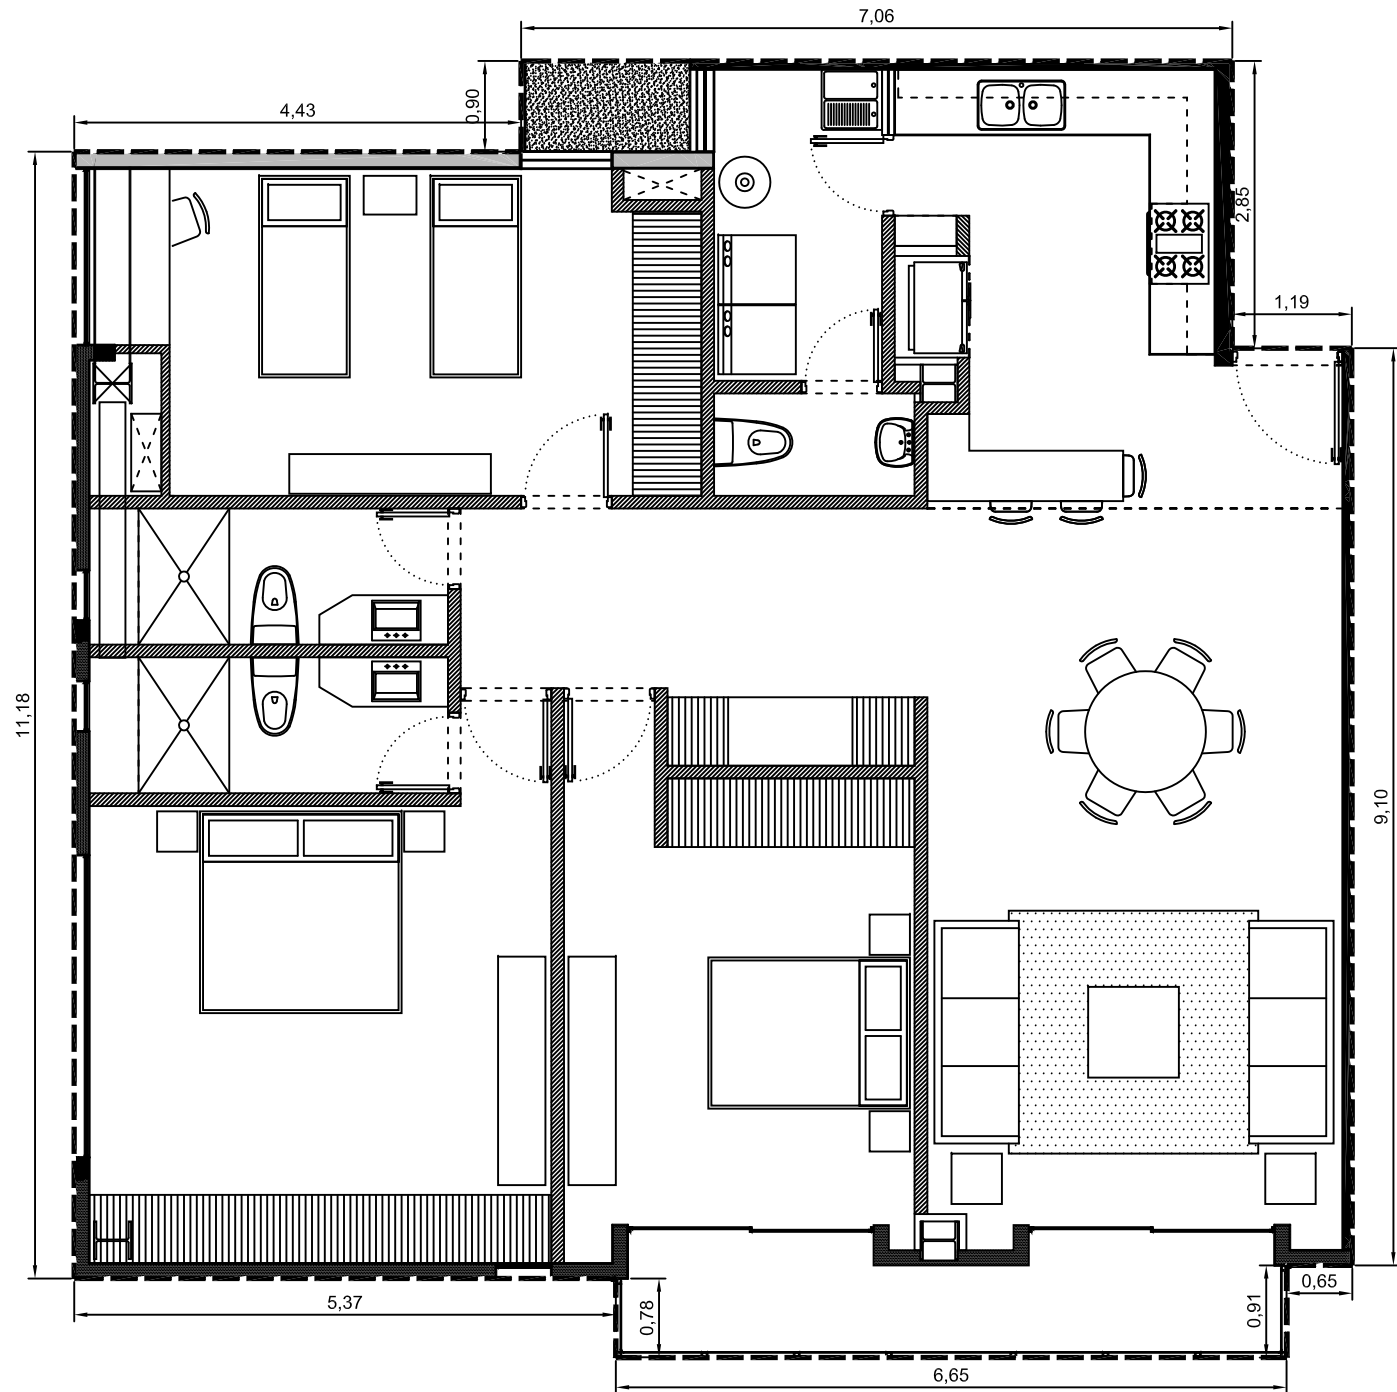

Area interior: 143.47m²
Area balcón: 6.09m²
Area total: 149.56m²

Escala: 1:75

Departamento 1107-06 - Edificio 1 - PISO 7
Villa Bosque