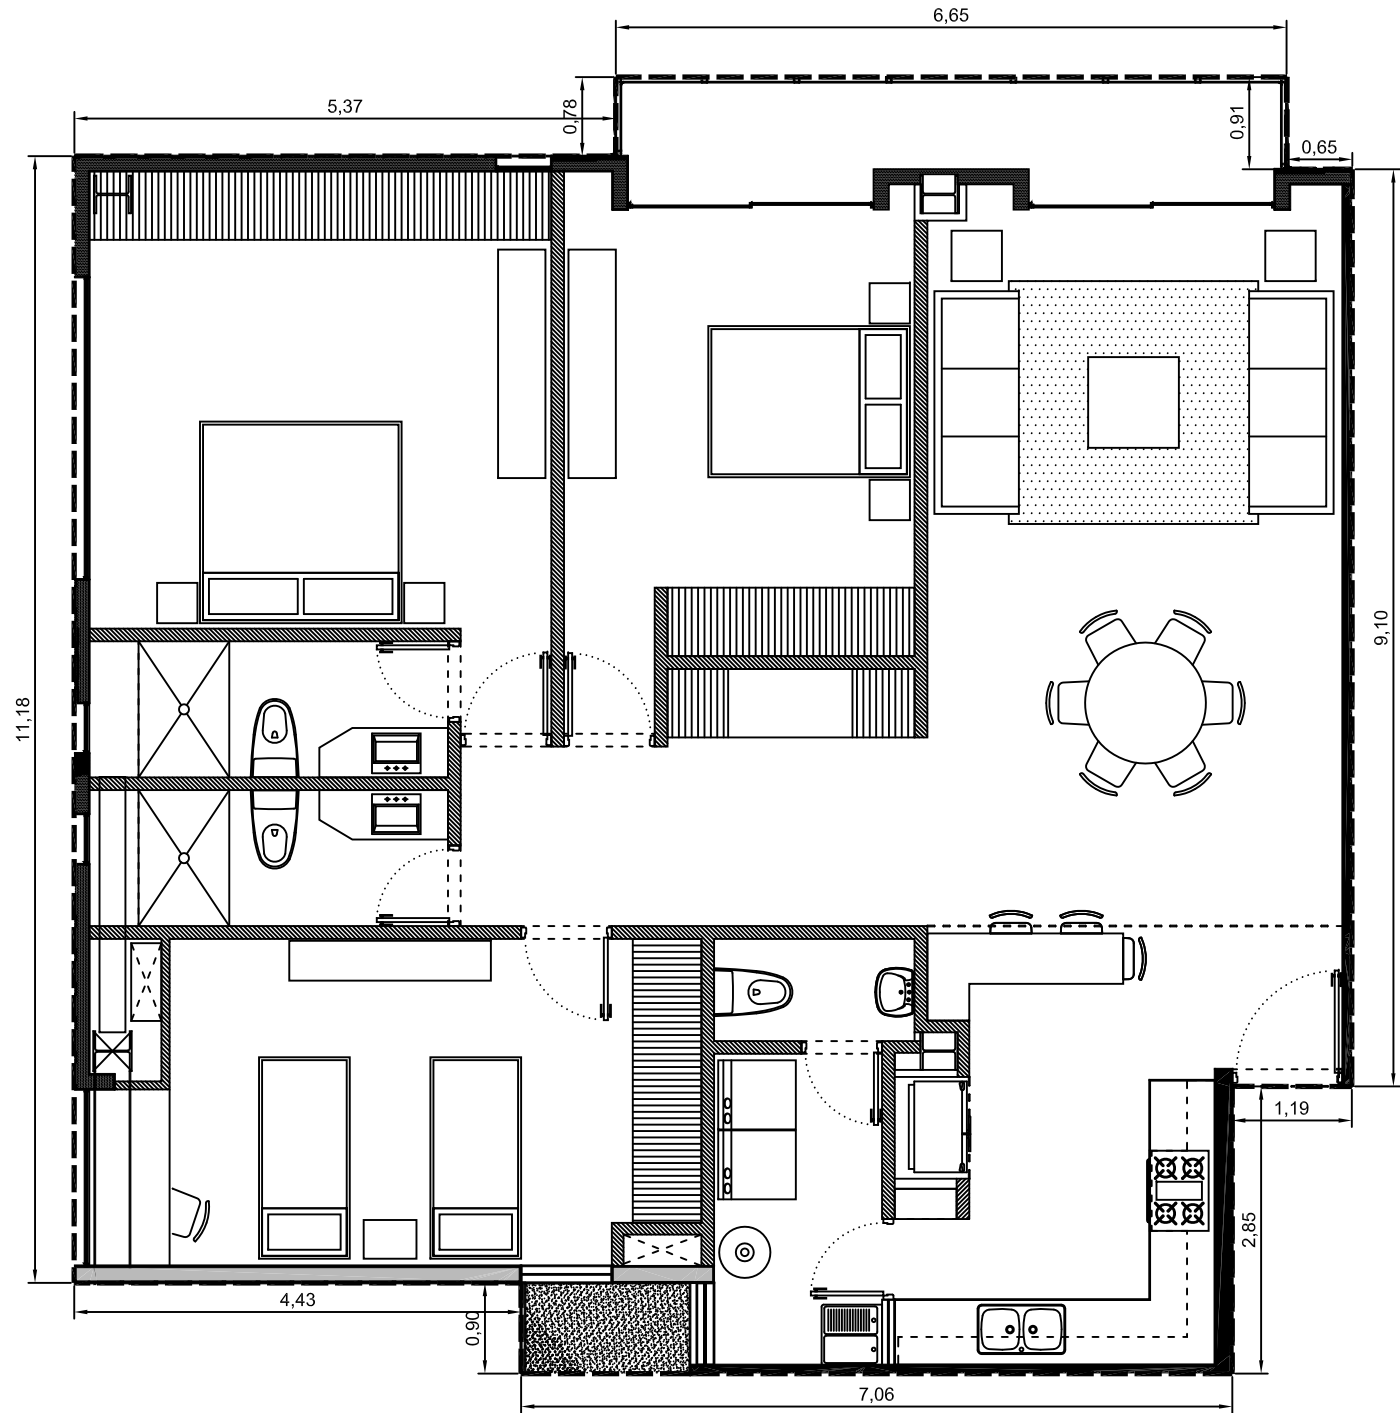

Area interior: 143.47m²
Area balcón: 6.09m²
Area total: 149.56m²

Escala: 1:75

Departamento 1107-07 - Edificio 1 - PISO 7
Villa Bosque