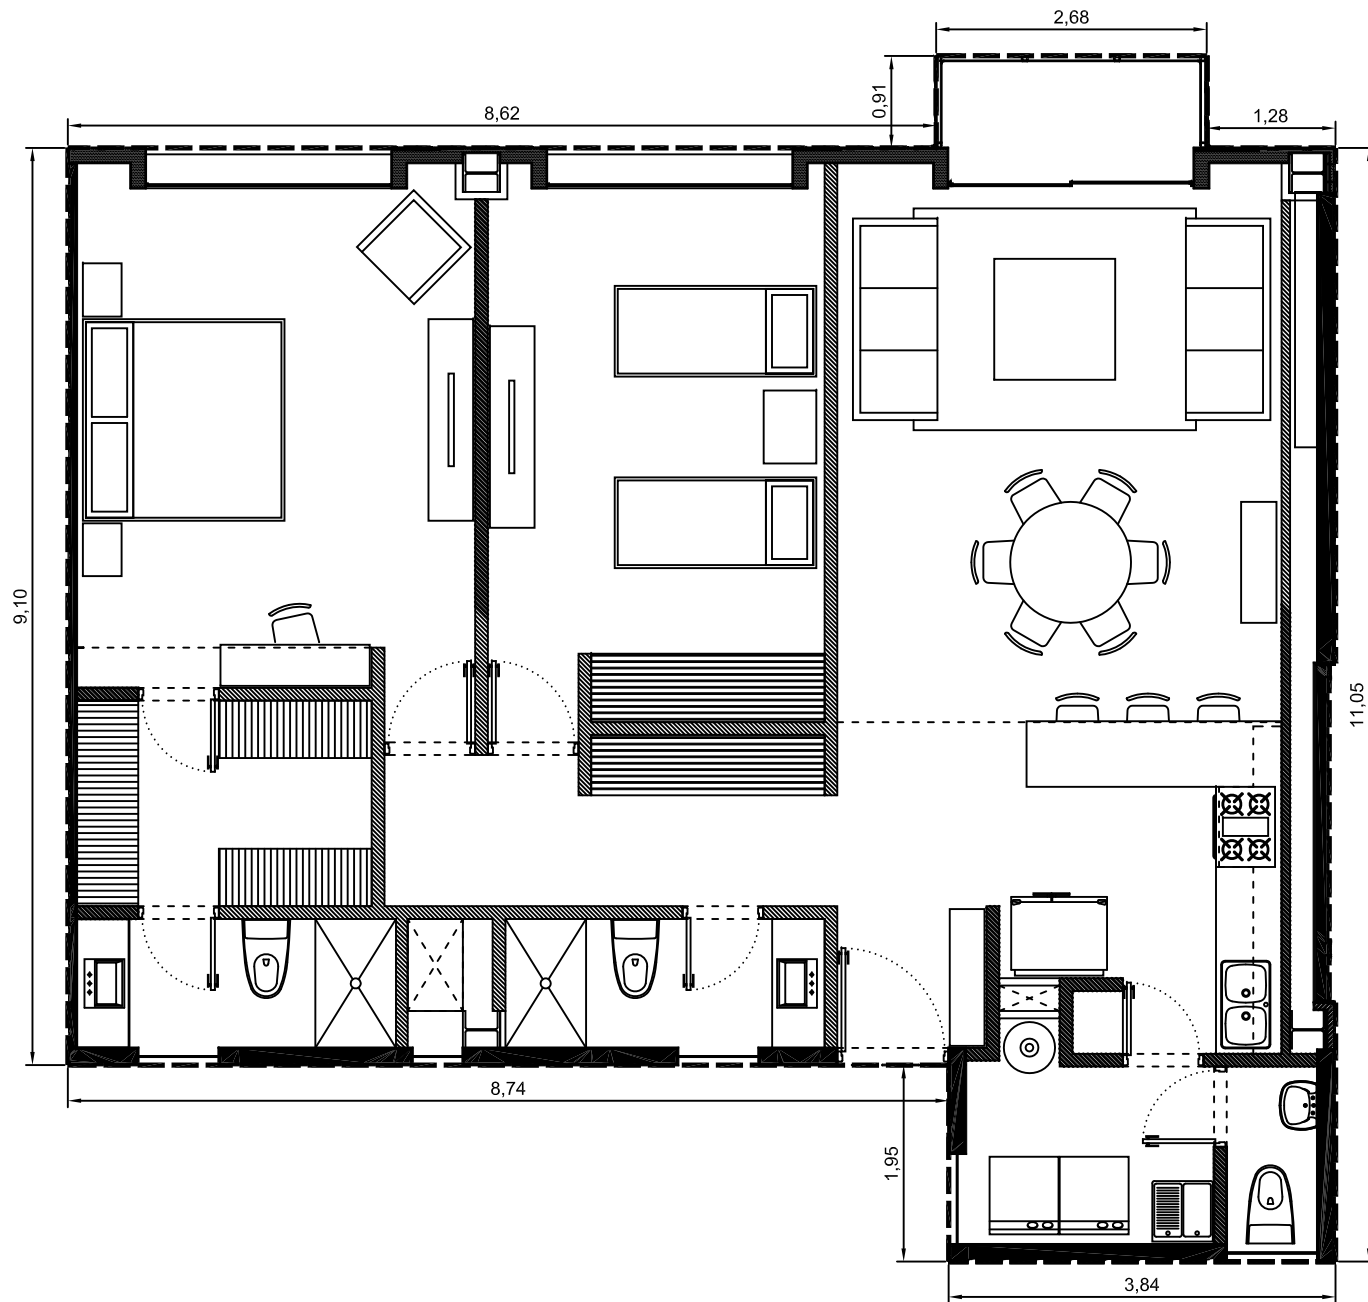

Area interior: 121.57m<sup>2</sup>  
Area balcón: 2.44m<sup>2</sup>  
Area total: 124.01m<sup>2</sup>

Escala: 1:75

Departamento 1107-08 - Edificio 1 - PISO 7  
Villa Bosque