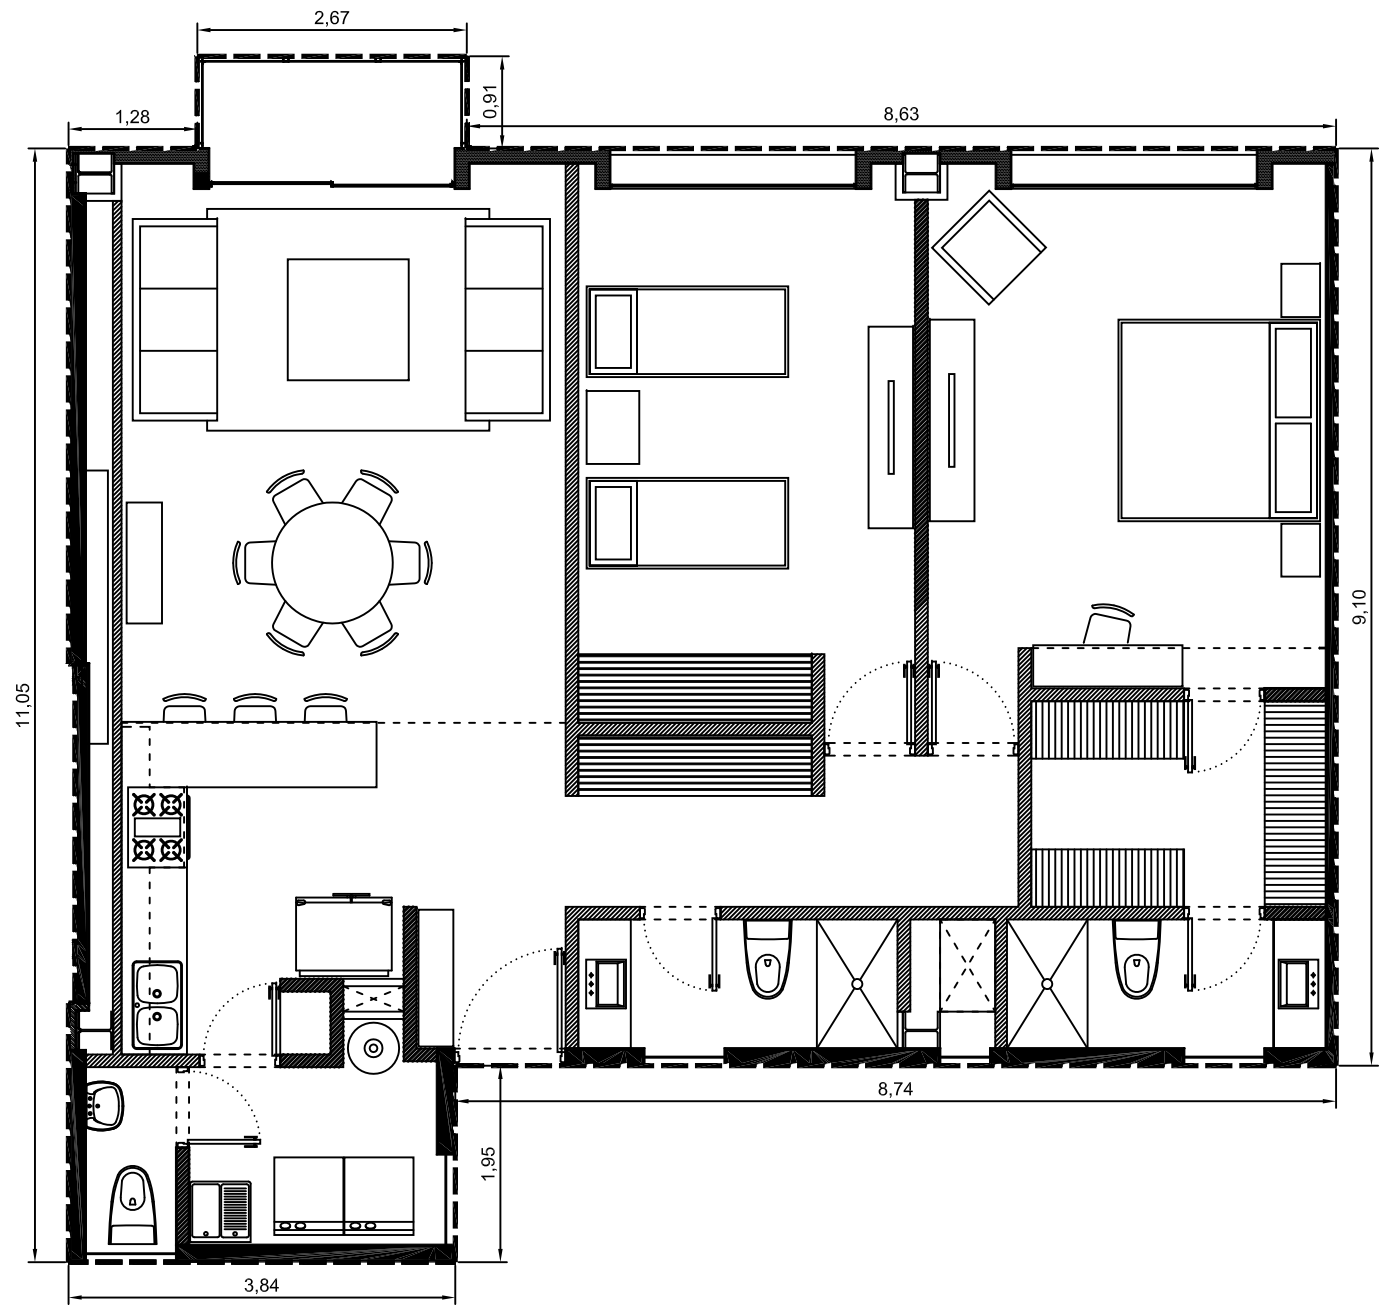

Area interior: 121.57m<sup>2</sup>  
Area balcón: 2.44m<sup>2</sup>  
Area total: 124.01m<sup>2</sup>

Escala: 1:75

Departamento 1108-01 - Edificio 1 - PISO 8  
Villa Bosque