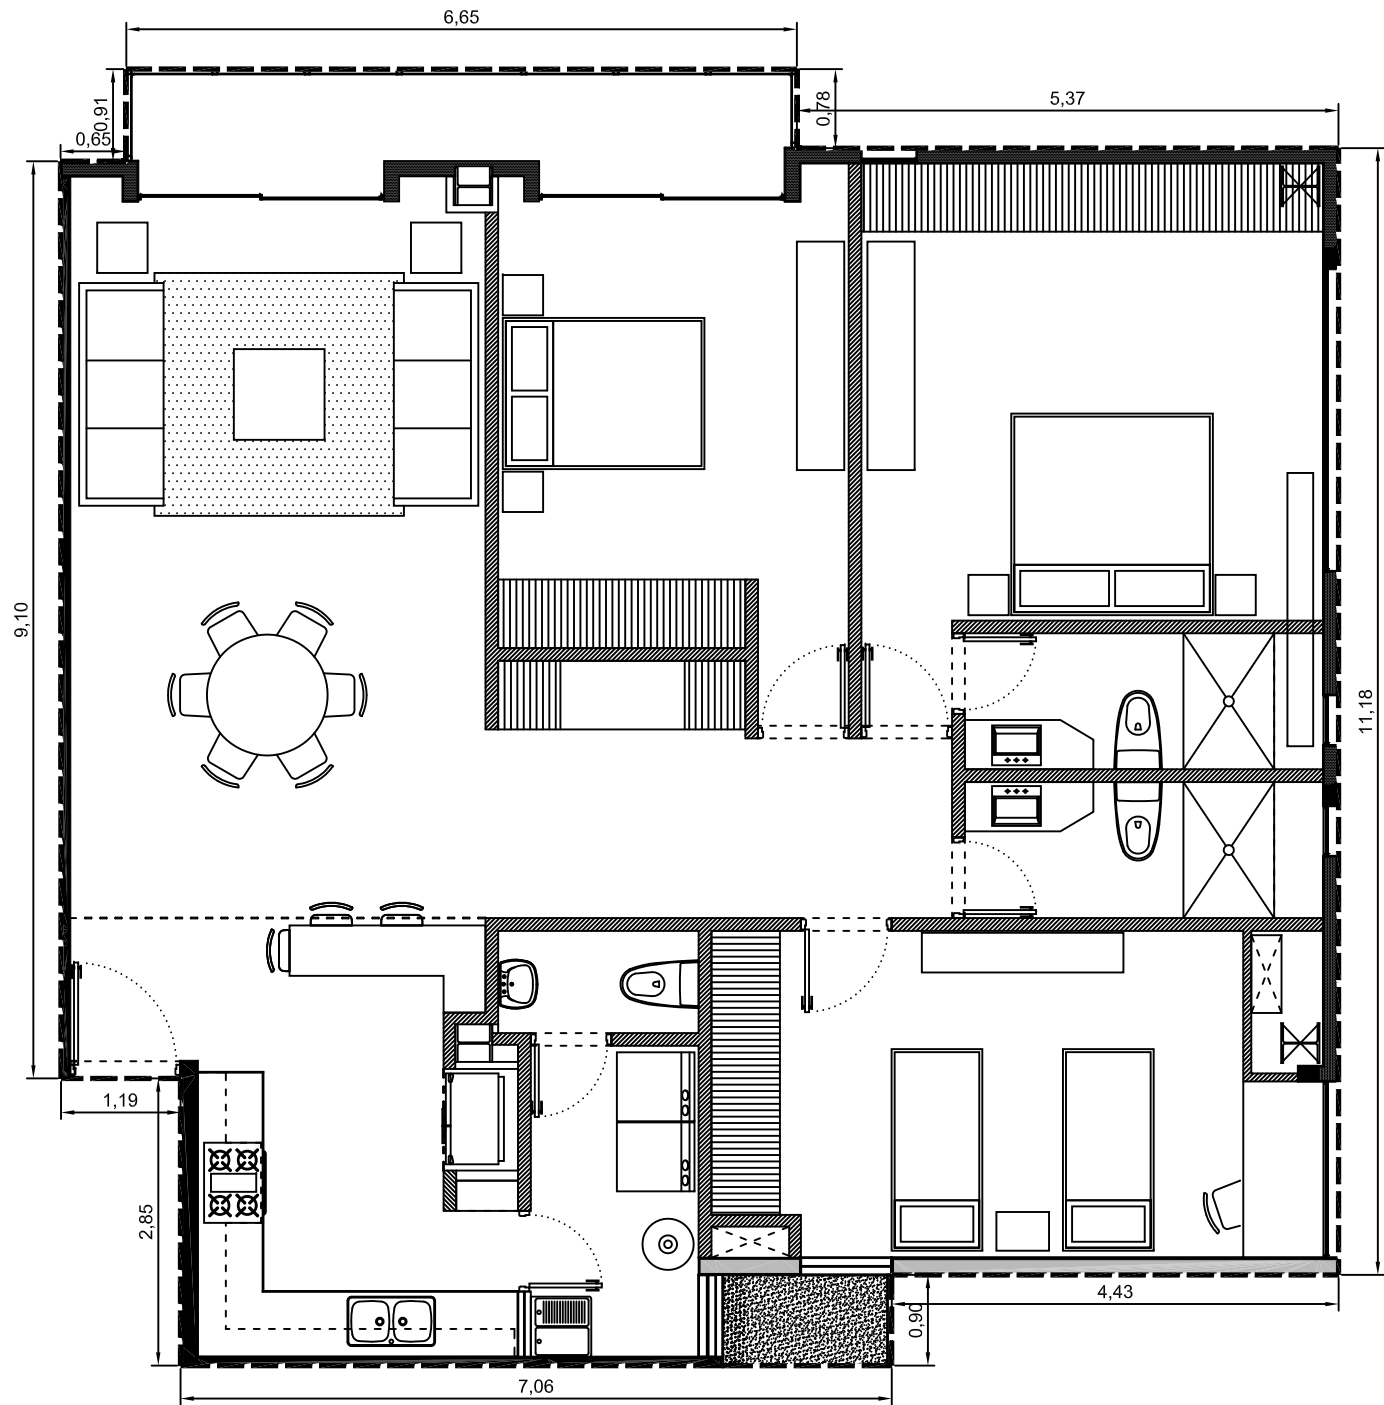

Area interior: 143.47m²
Area balcón: 6.09m²
Area total: 149.56m²

Escala: 1:75

Departamento 1108-02 - Edificio 1 - PISO 8
Villa Bosque