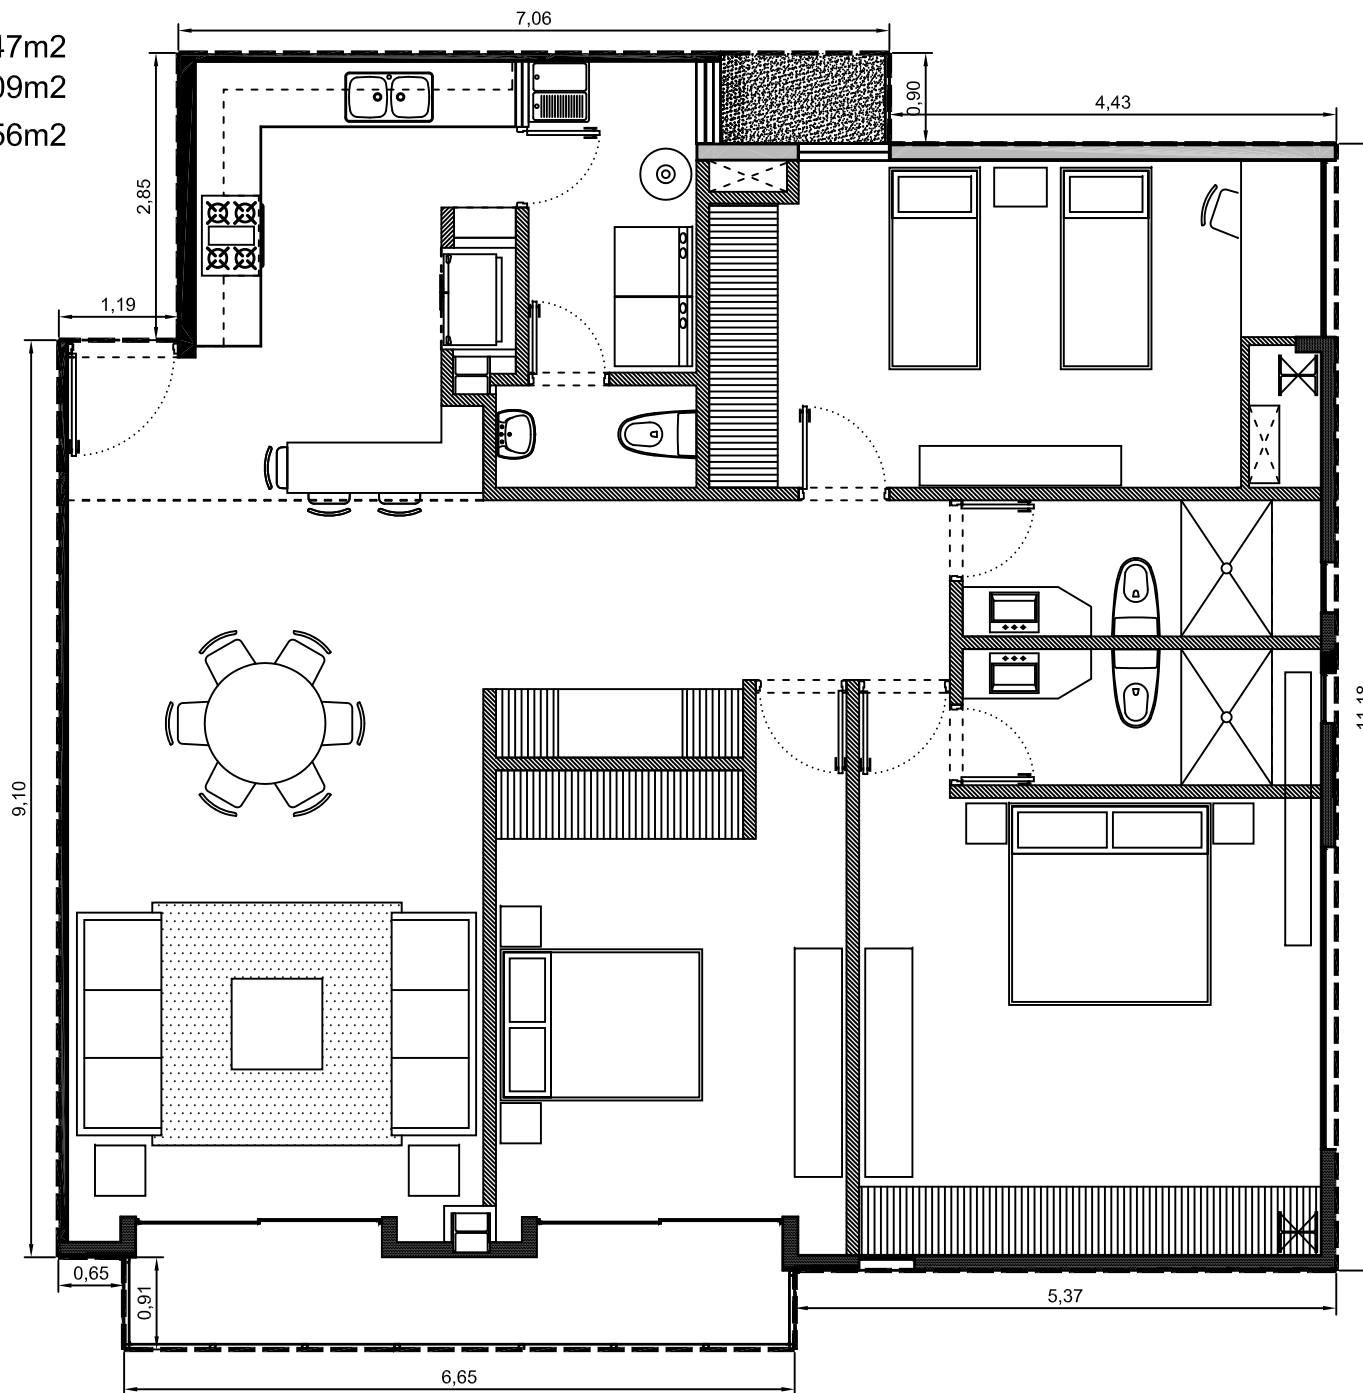

Area interior: 143.47m<sup>2</sup>  
Area balcón: 6.09m<sup>2</sup>  
Area total: 149.56m<sup>2</sup>

Escala: 1:75

Departamento 1108-03 - Edificio 1 - PISO 8  
Villa Bosque