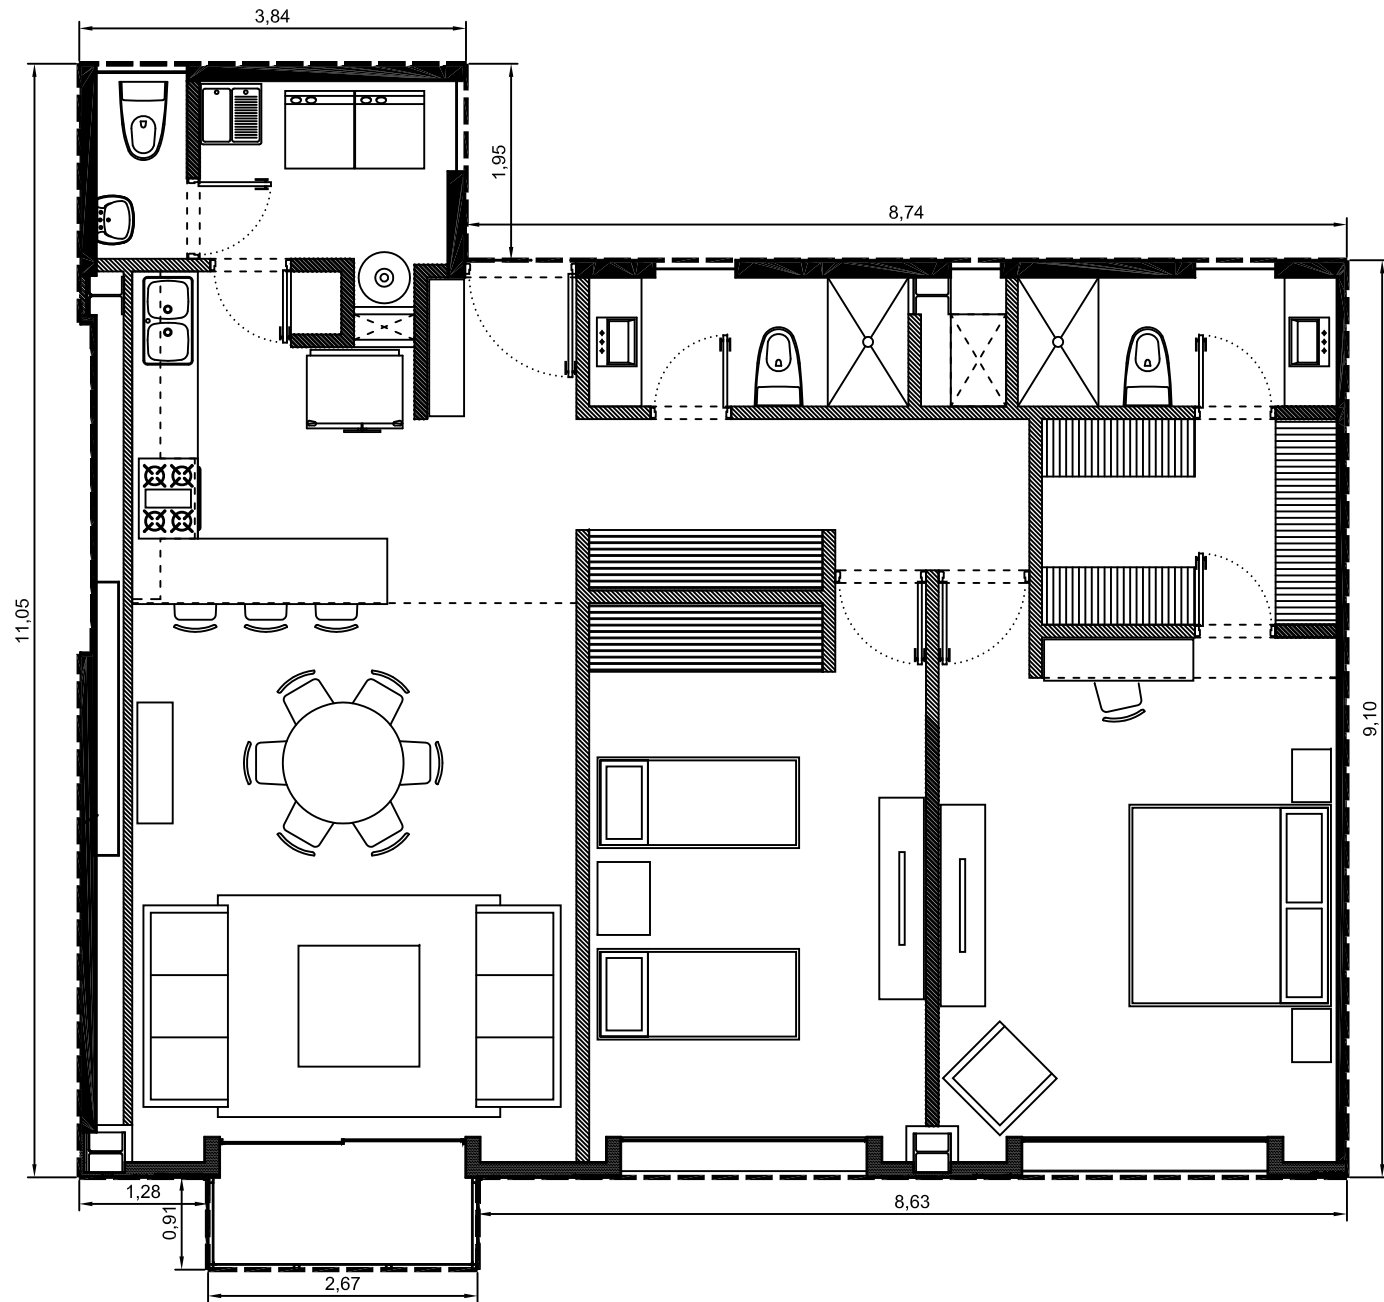

Area interior: 121.57m²
Area balcón: 2.44m²
Area total: 124.01m²

Escala: 1:75

Departamento 1108-04 - Edificio 1 - PISO 8
Villa Bosque