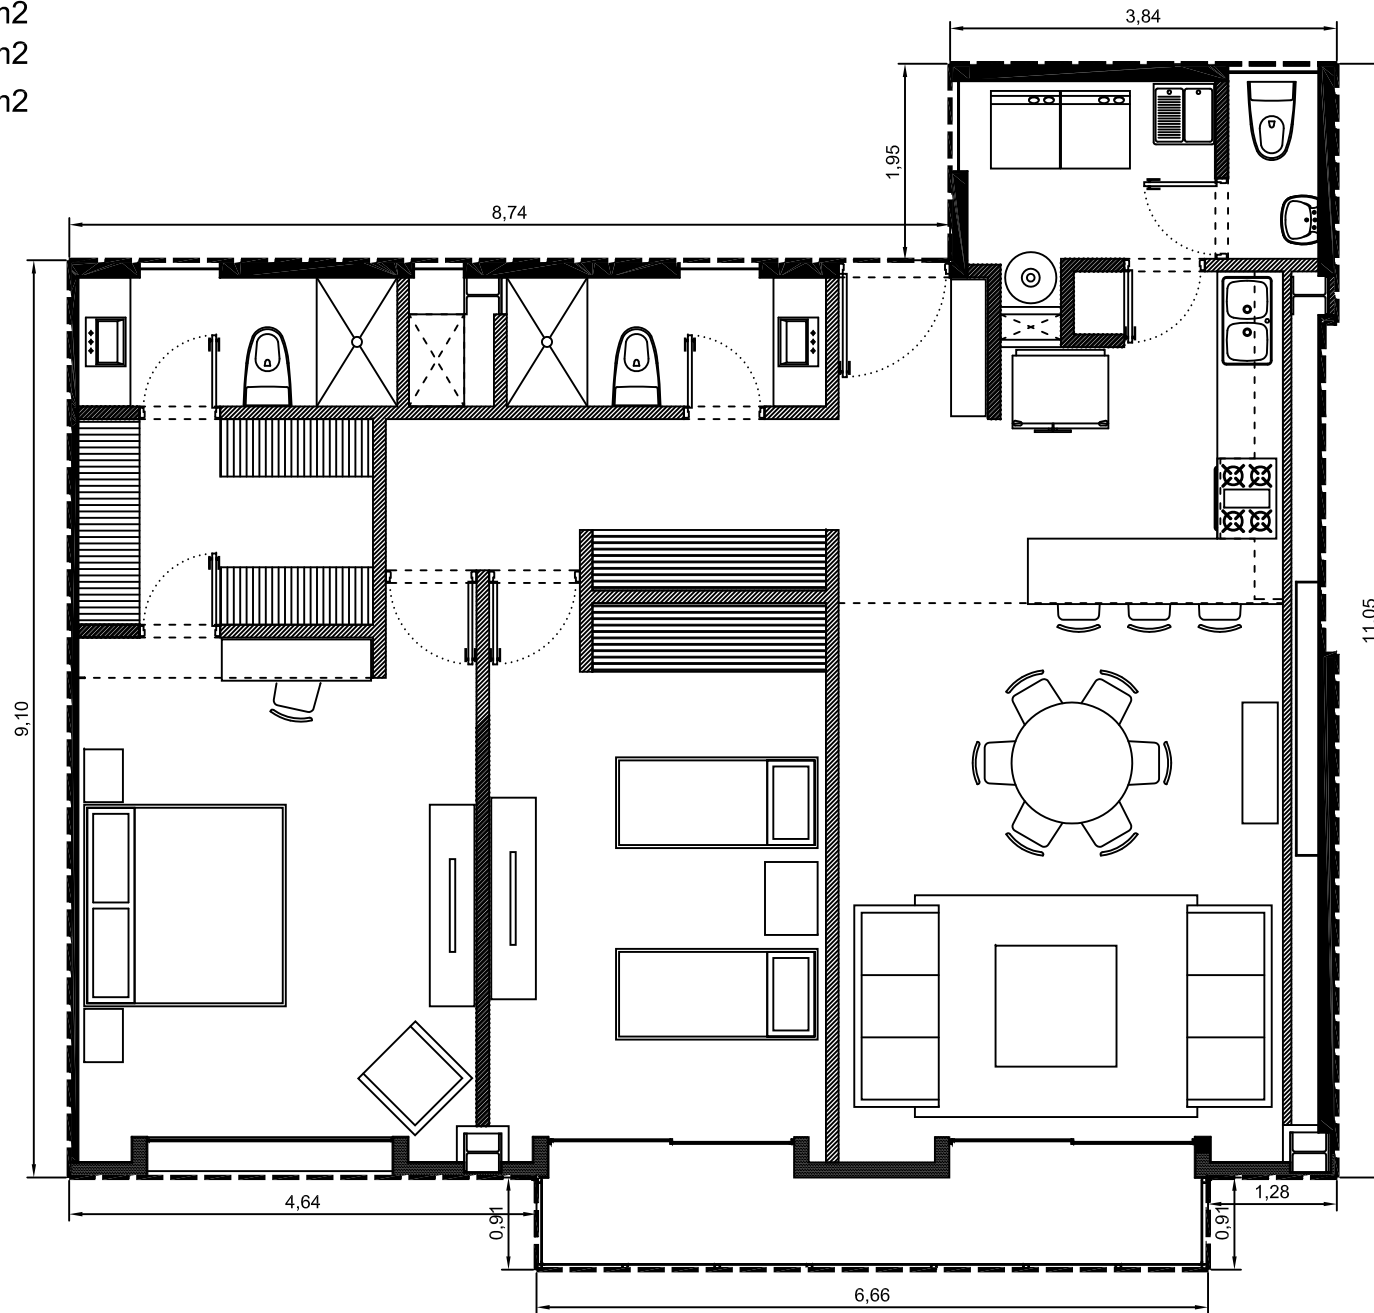

Area interior: 121.57m<sup>2</sup>  
Area balcón: 6.09m<sup>2</sup>  
Area total: 127.66m<sup>2</sup>

Escala: 1:75

Departamento 1108-05 - Edificio 1 - PISO 8  
Villa Bosque