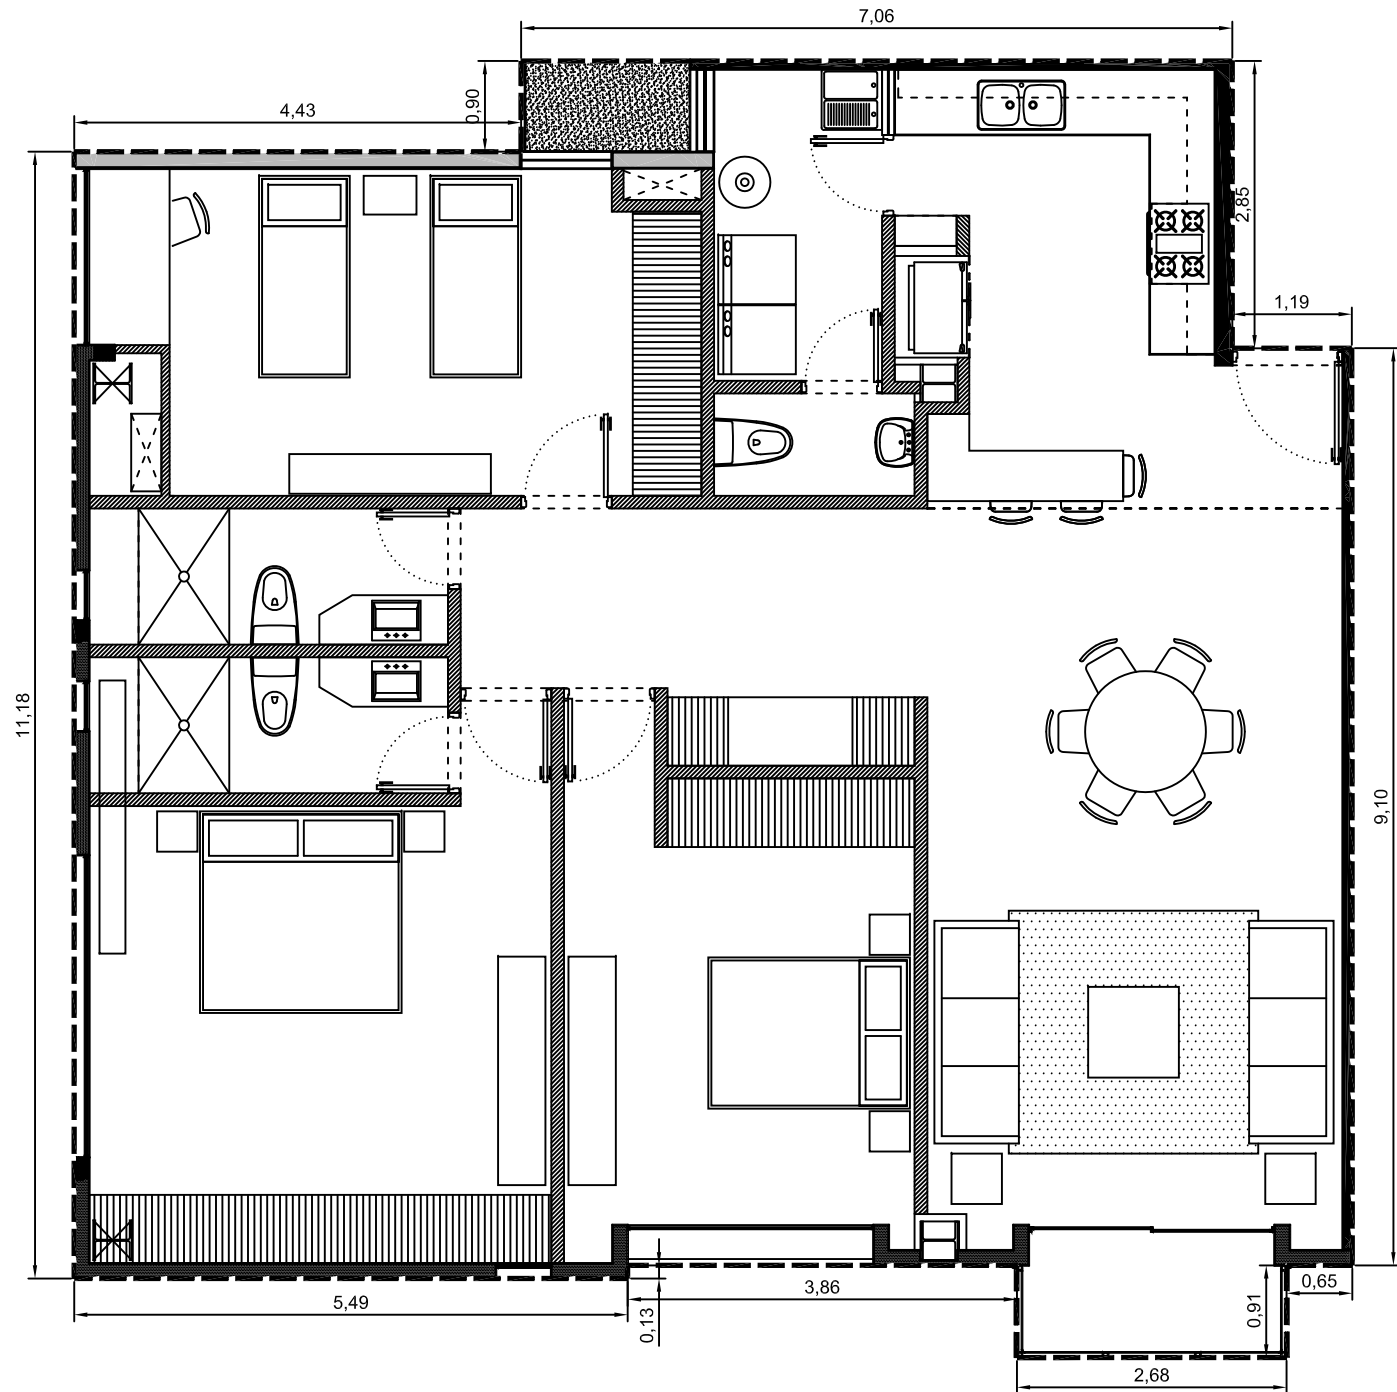

Area interior: 143.47m²
Area balcón: 2.44m²
Area total: 145.91m²

Escala: 1:75

Departamento 1108-06 - Edificio 1 - PISO 8
Villa Bosque