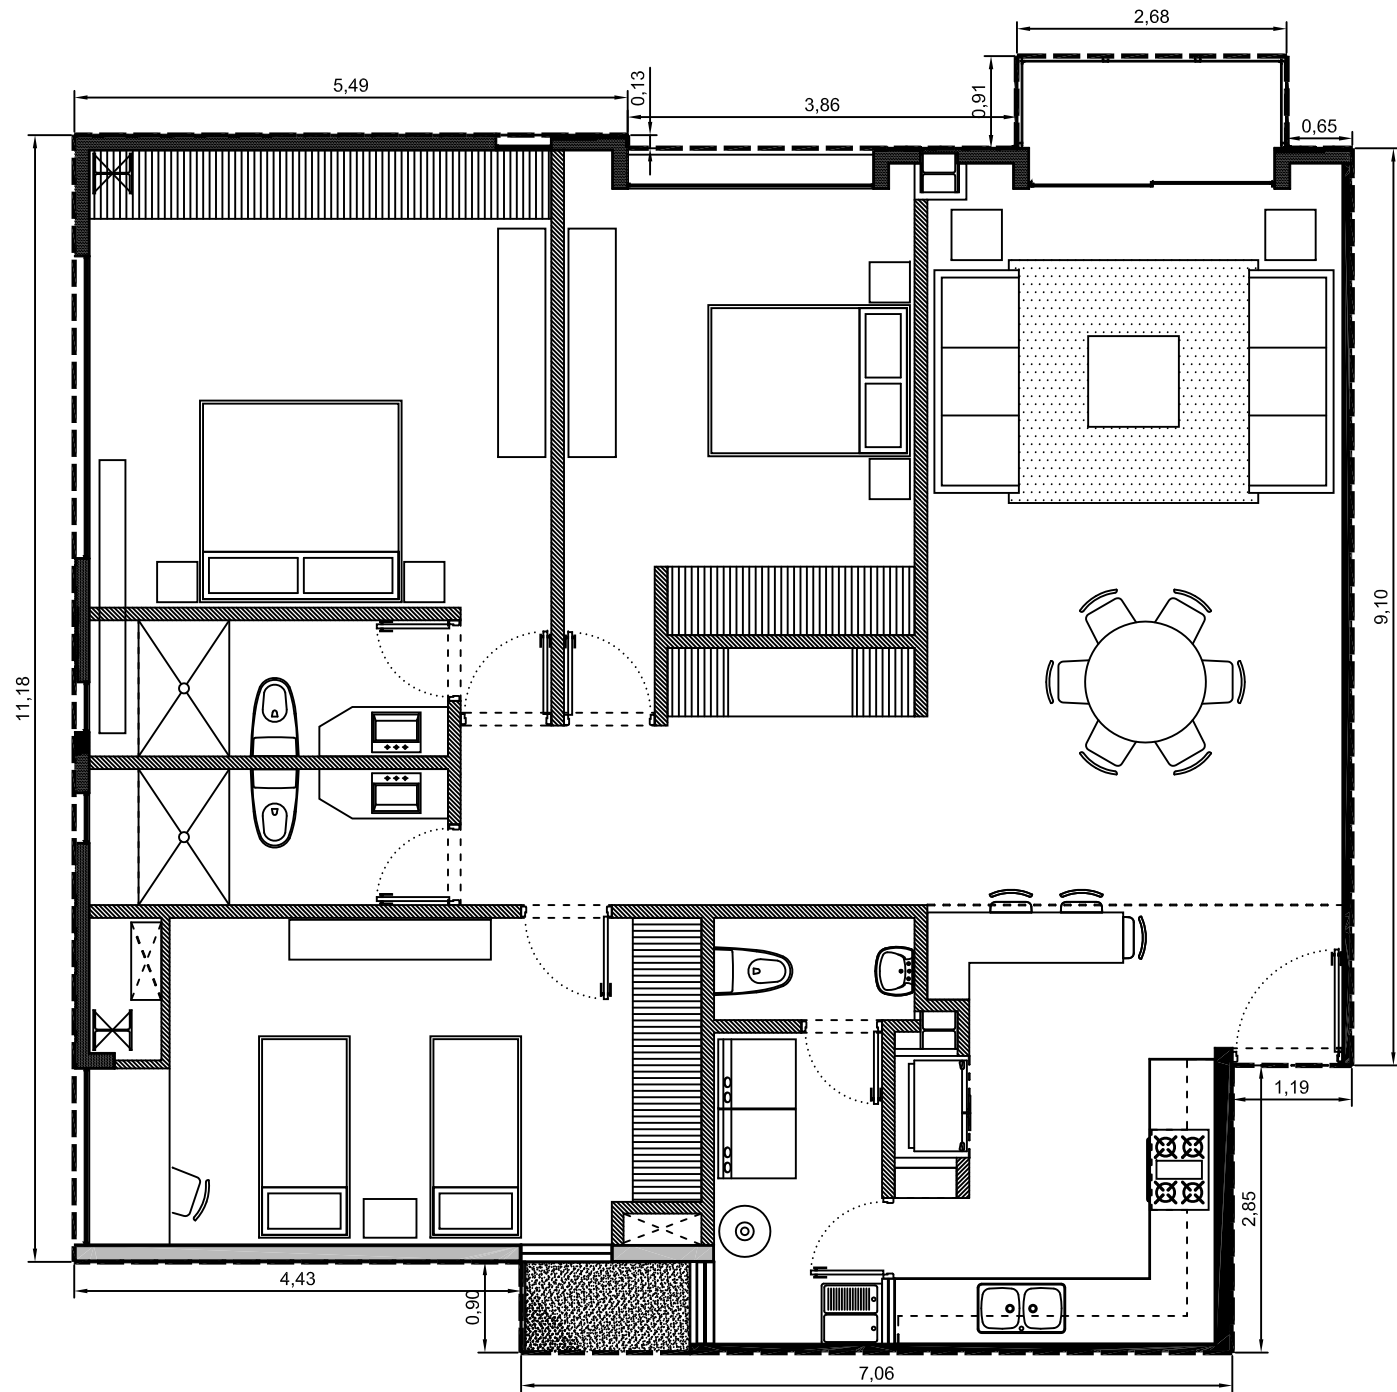

Area interior: 143.47m²
Area balcón: 2.44m²
Area total: 145.91m²

Escala: 1:75

Departamento 1108-07 - Edificio 1 - PISO 8
Villa Bosque