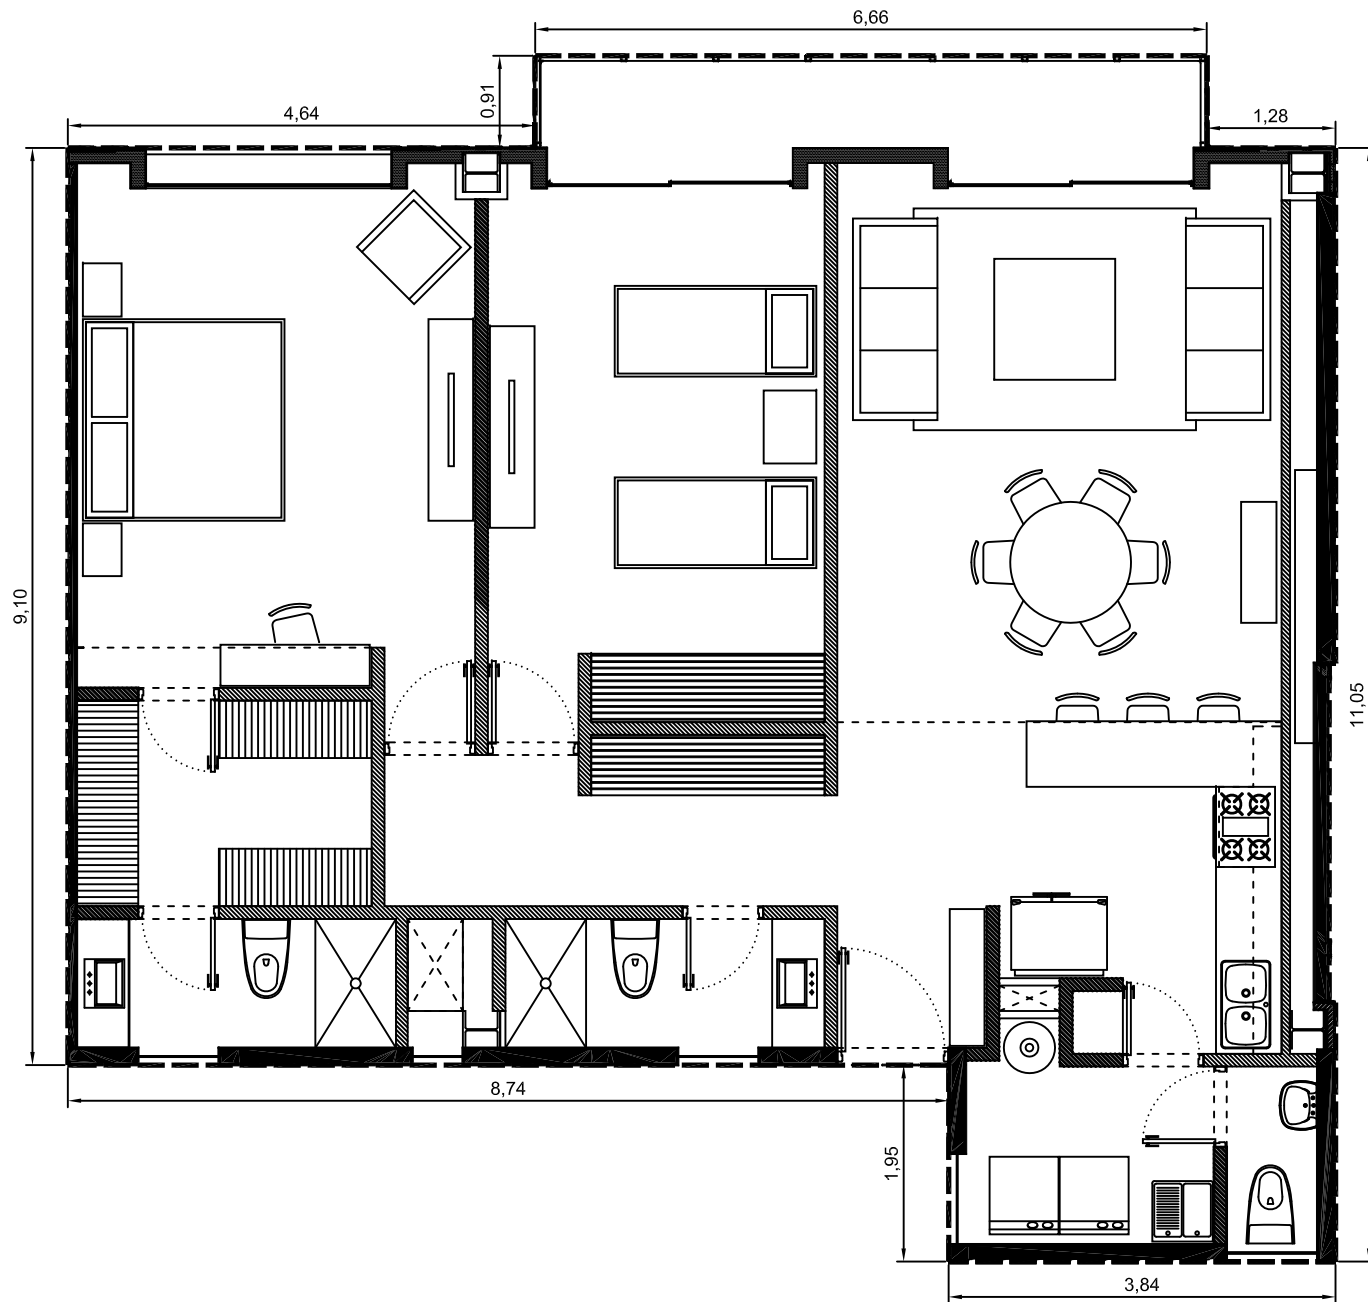

Area interior: 121.57m²
Area balcón: 6.09m²
Area total: 127.66m²

Escala: 1:75

Departamento 1108-08 - Edificio 1 - PISO 8
Villa Bosque