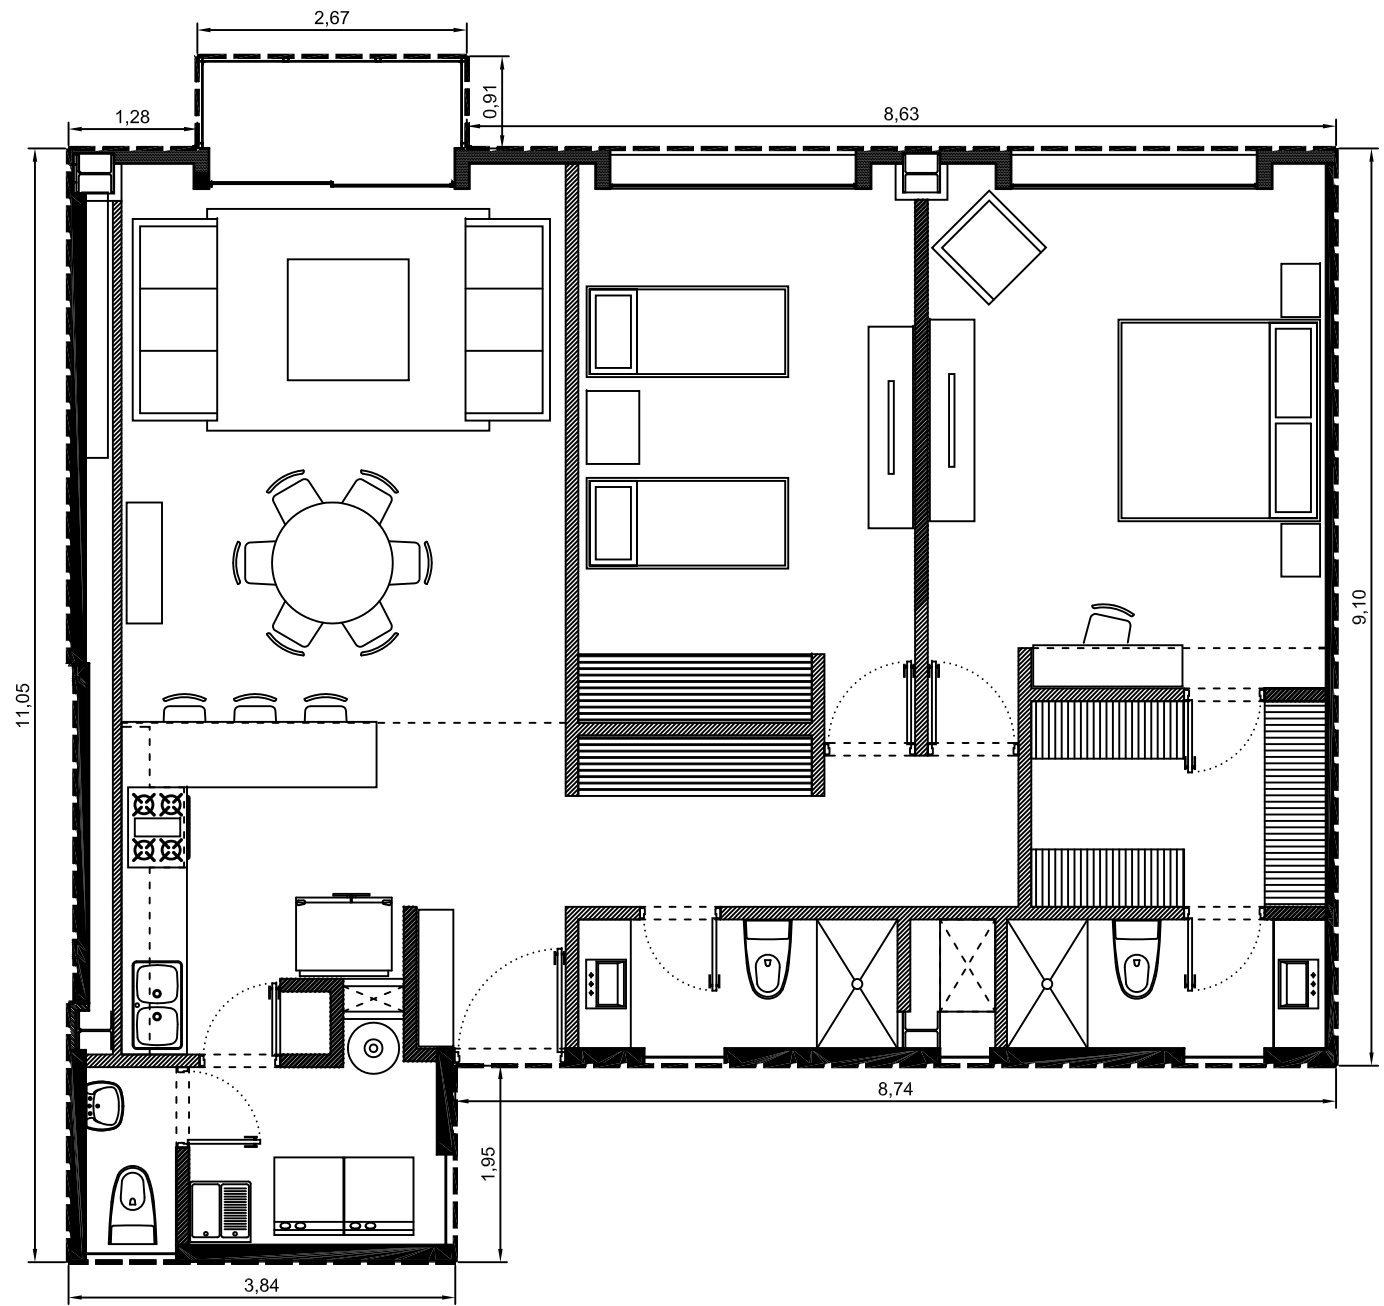

Area interior: 121.57m<sup>2</sup>  
Area balcón: 2.44m<sup>2</sup>  
Area total: 124.01m<sup>2</sup>

Escala: 1:75

Departamento 1109-01 - Edificio 1 - PISO 9  
Villa Bosque