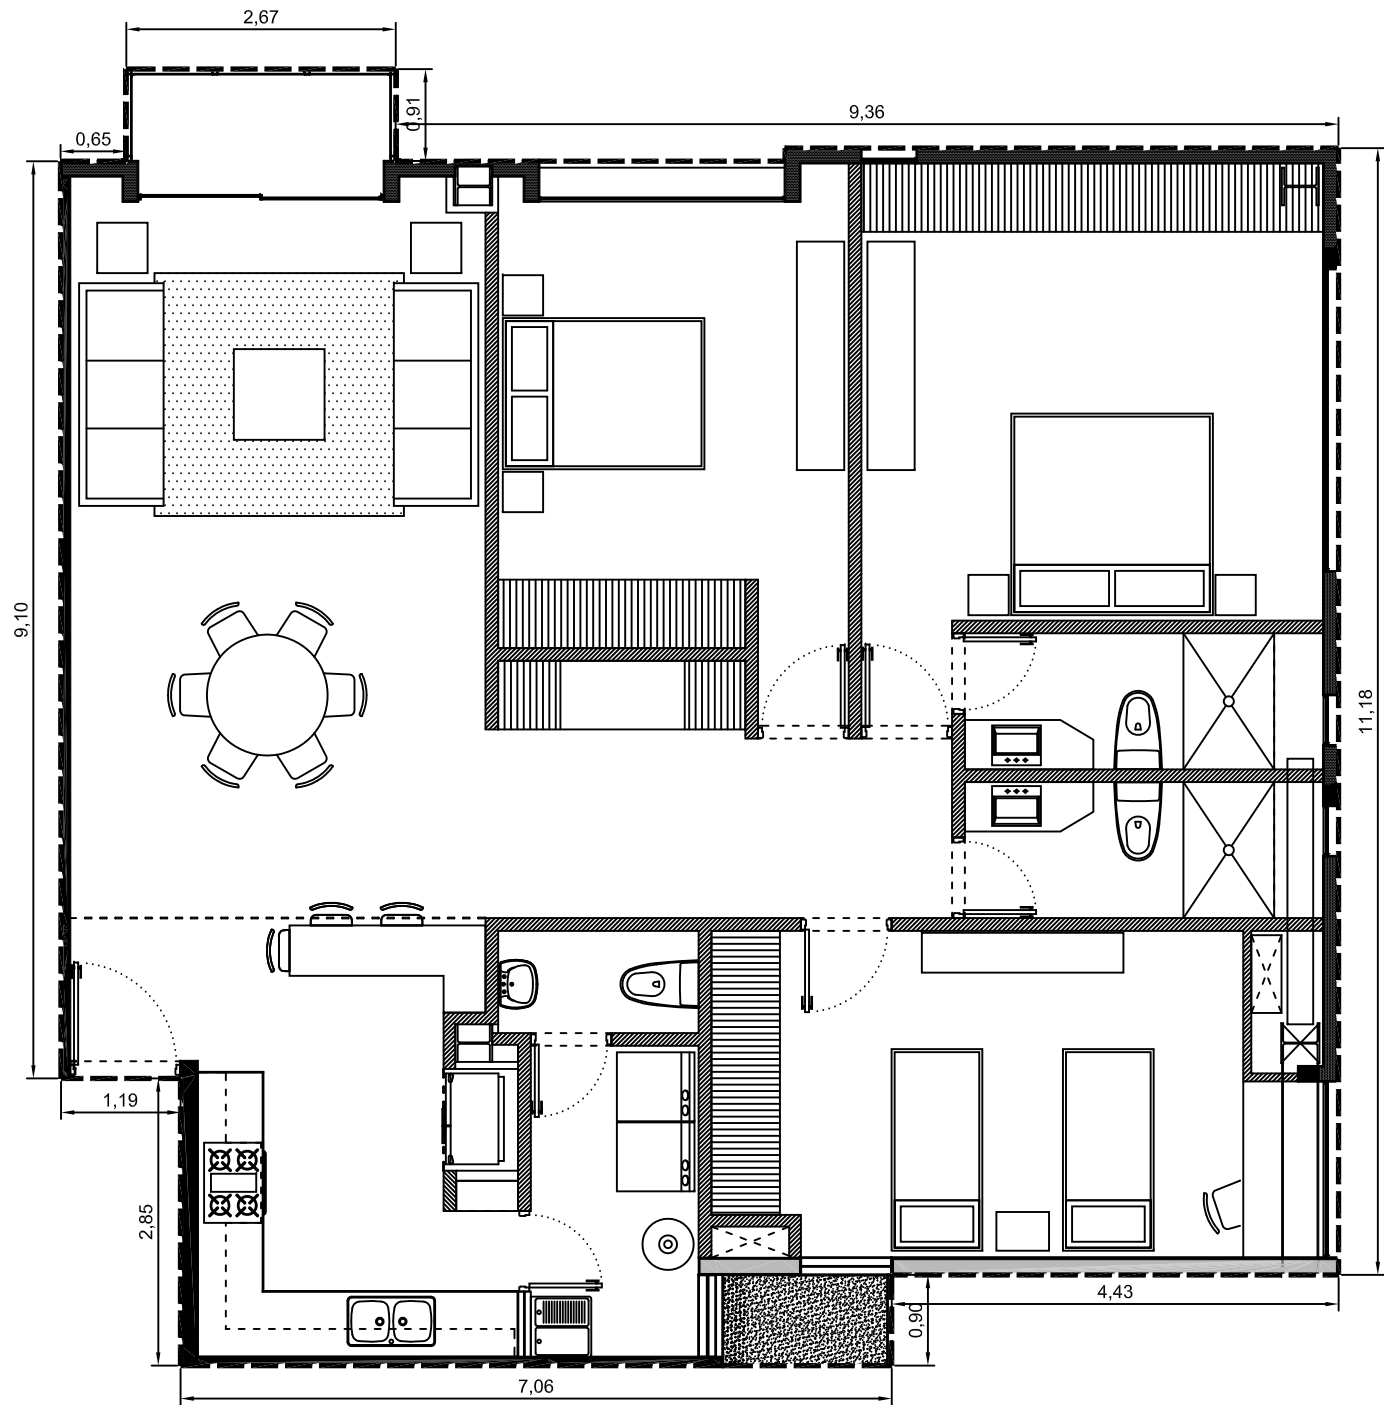

Area interior: 143.47m<sup>2</sup>  
Area balcón: 2.44m<sup>2</sup>  
Area total: 145.91m<sup>2</sup>

Escala: 1:75

Departamento 1109-02 - Edificio 1 - PISO 9  
Villa Bosque