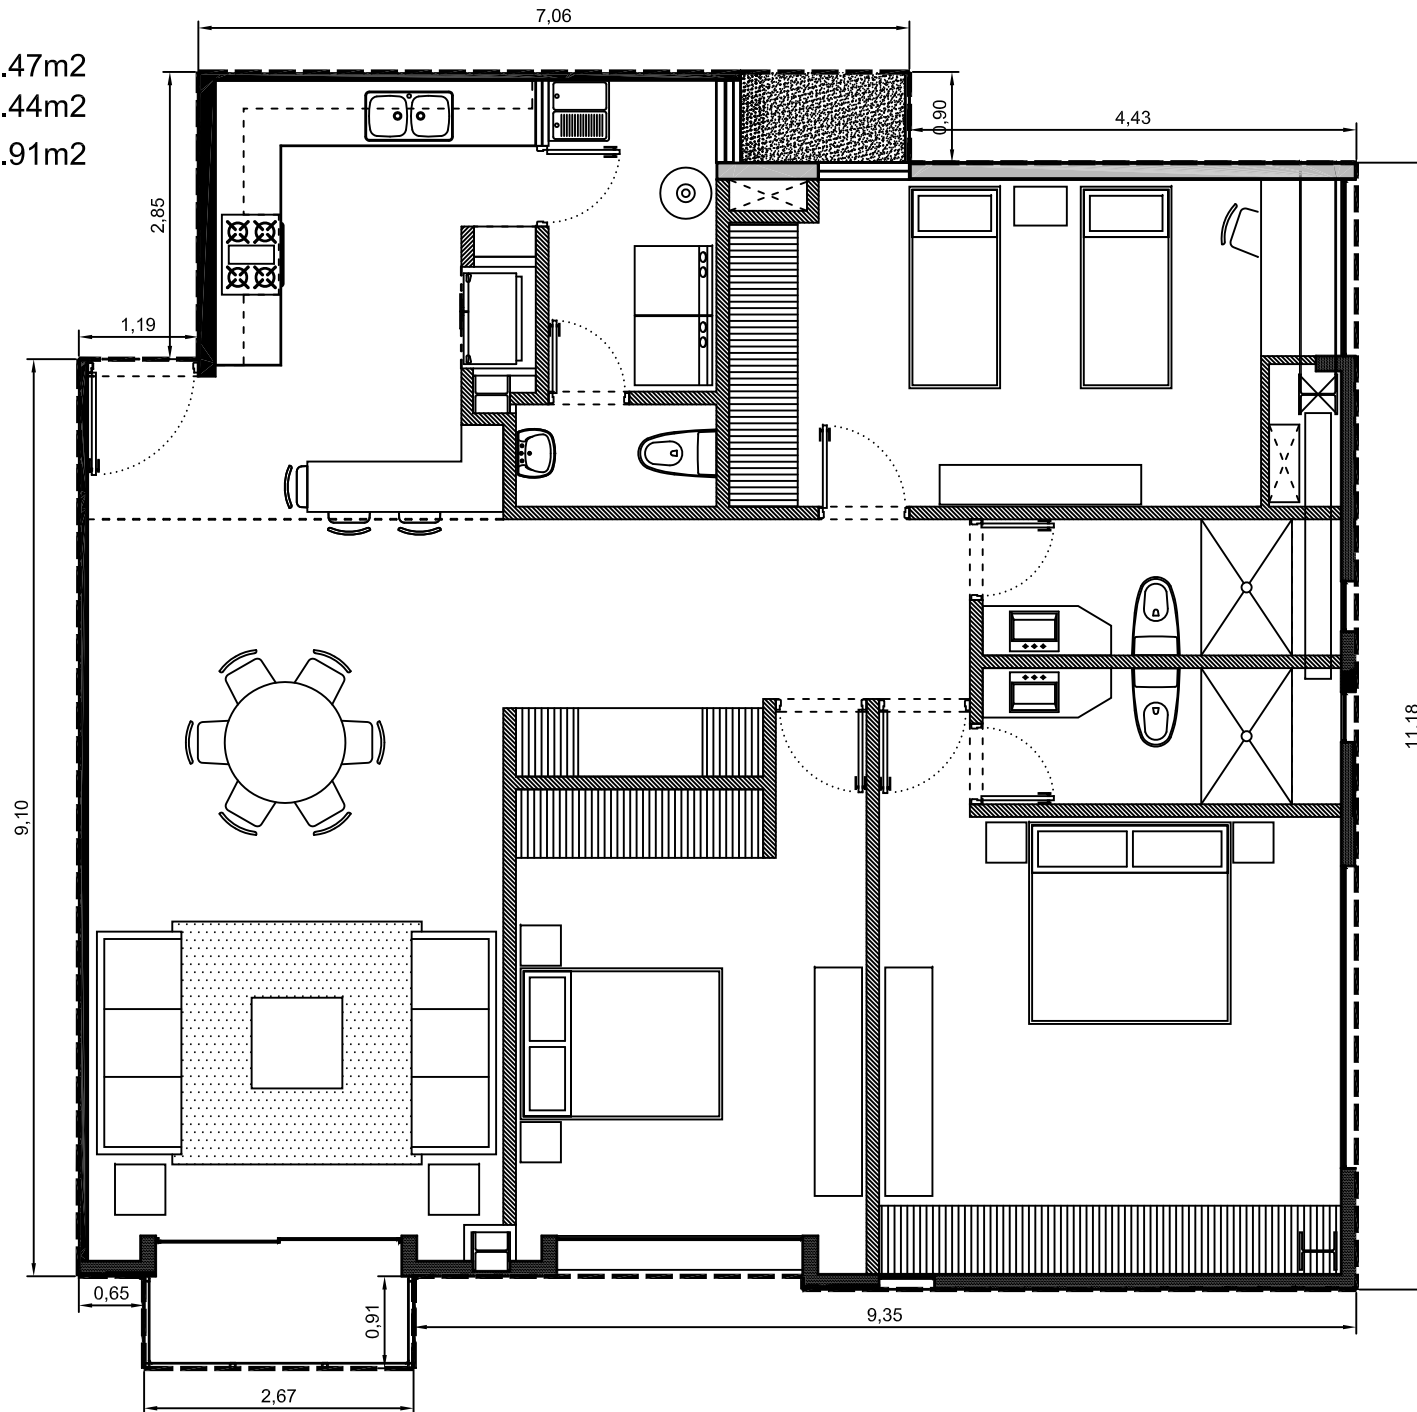

Area interior: 143.47m²
Area balcón: 2.44m²
Area total: 145.91m²

Escala: 1:75

Departamento 1109-03 - Edificio 1 - PISO 9
Villa Bosque