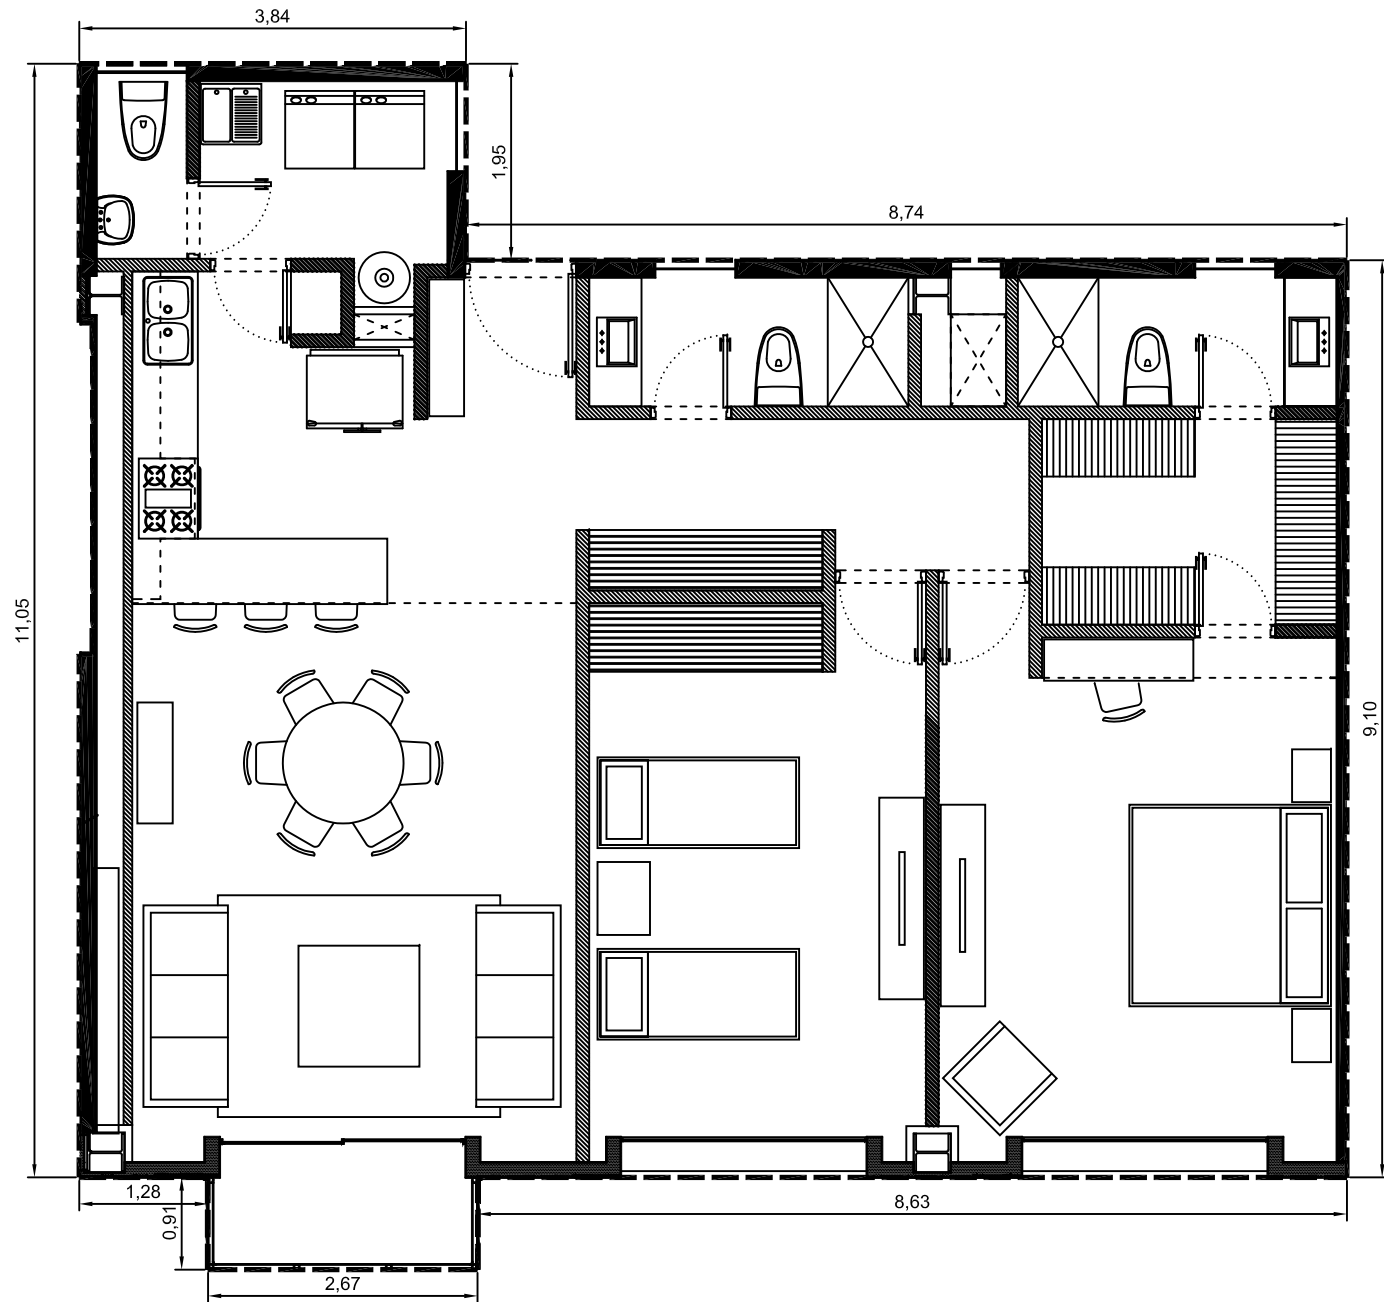

Area interior: 121.57m²
Area balcón: 2.44m²
Area total: 124.01m²

Escala: 1:75

Departamento 1109-04 - Edificio 1 - PISO 9
Villa Bosque