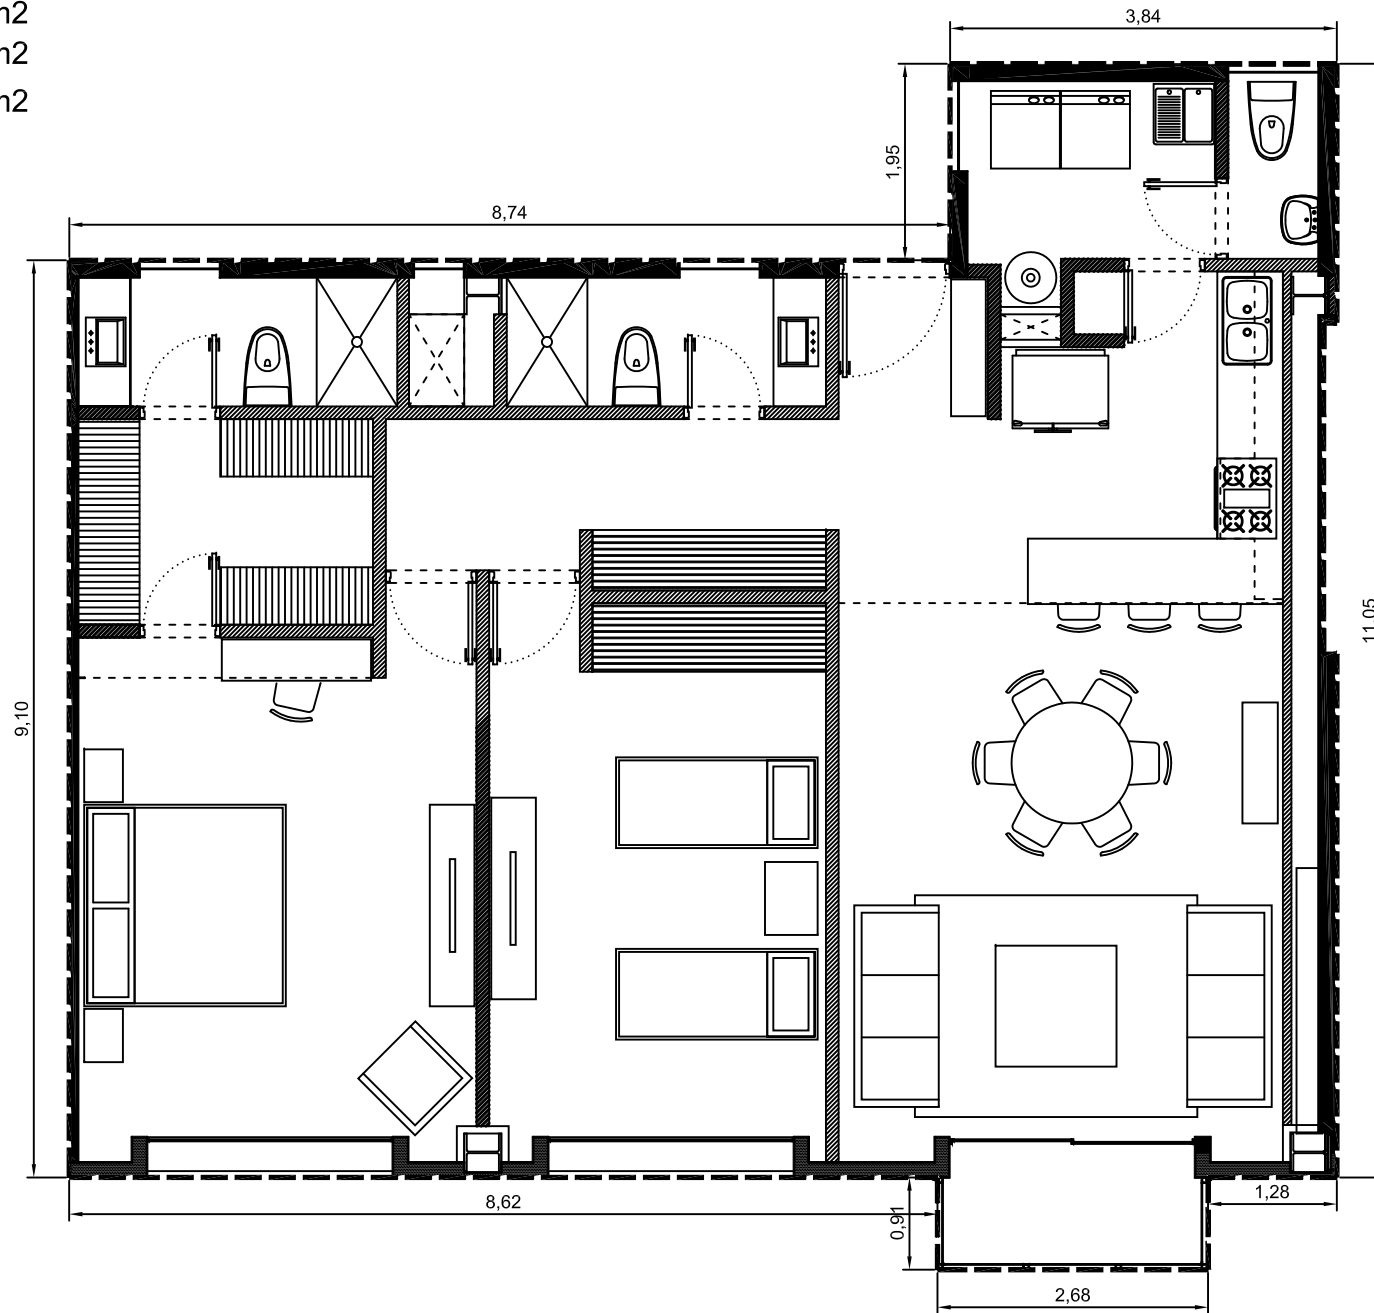

Area interior: 121.57m<sup>2</sup>  
Area balcón: 2.44m<sup>2</sup>  
Area total: 124.01m<sup>2</sup>

Escala: 1:75

Departamento 1109-05 - Edificio 1 - PISO 9  
Villa Bosque