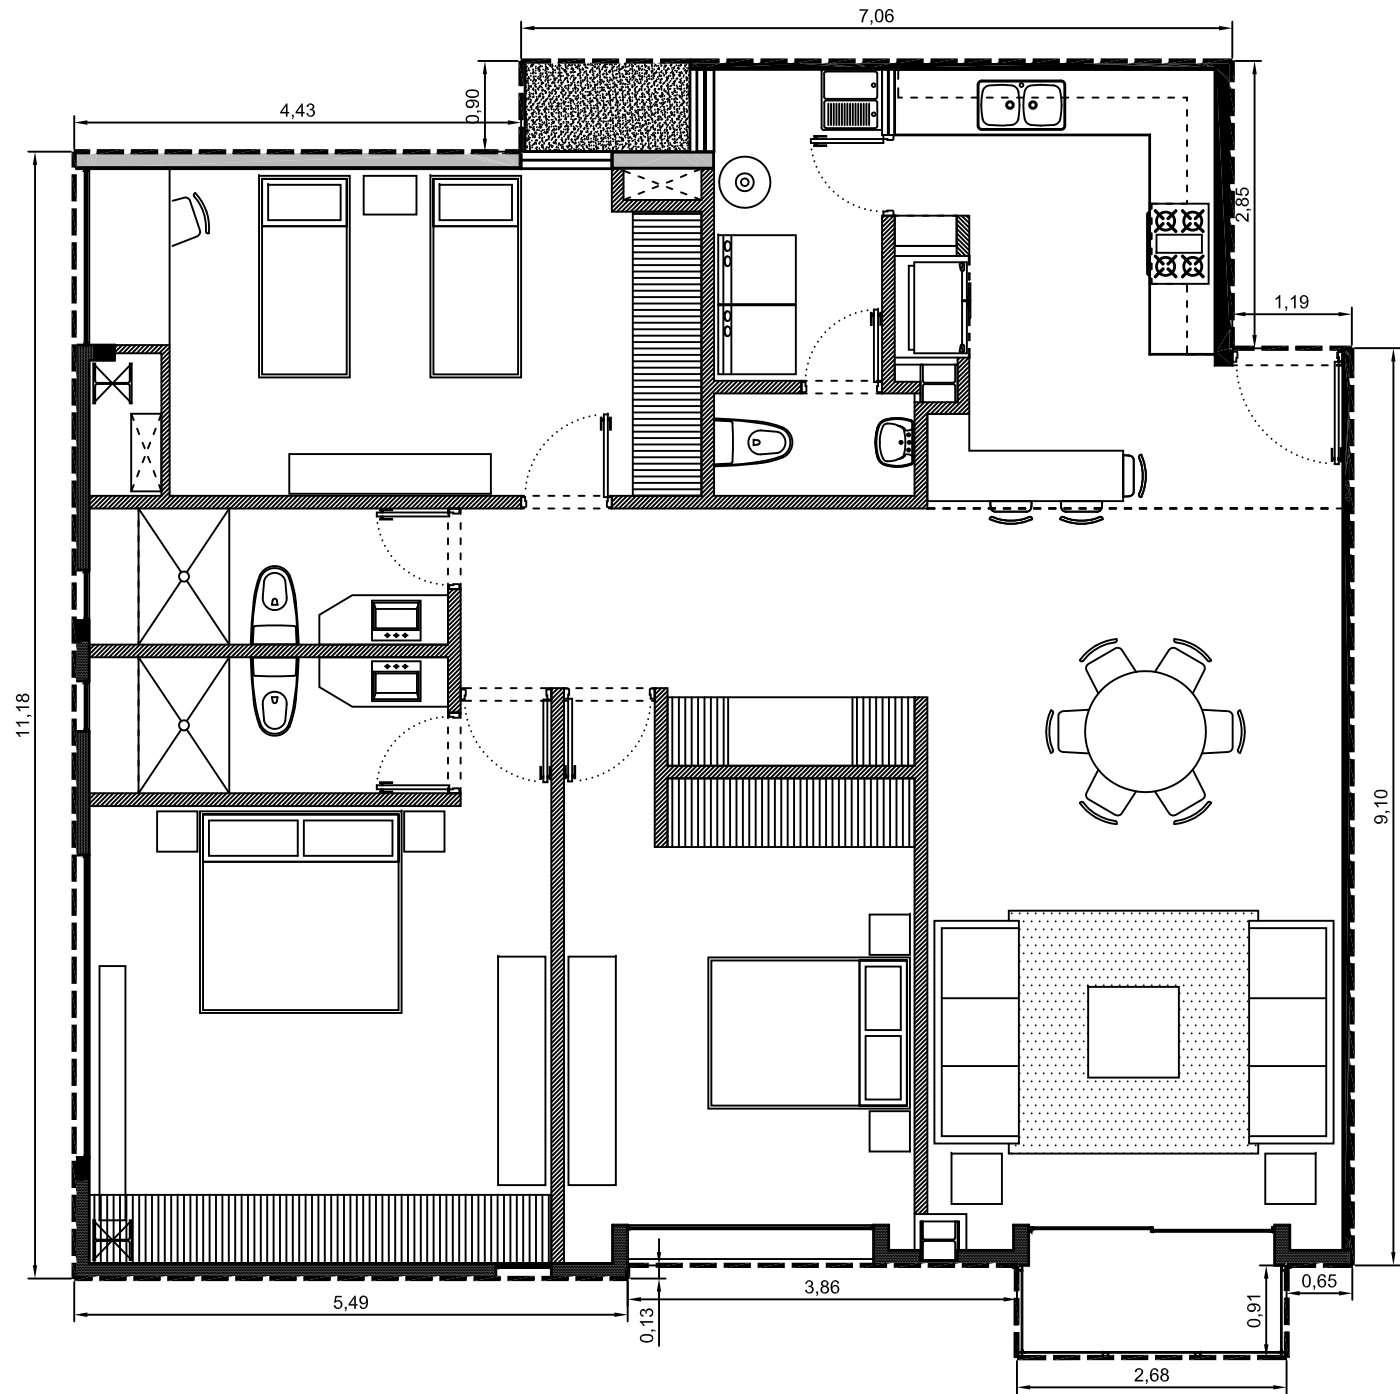

Area interior: 143.47m²
Area balcón: 2.44m²
Area total: 145.91m²

Escala: 1:75

Departamento 1109-06 - Edificio 1 - Piso 9
Villa Bosque