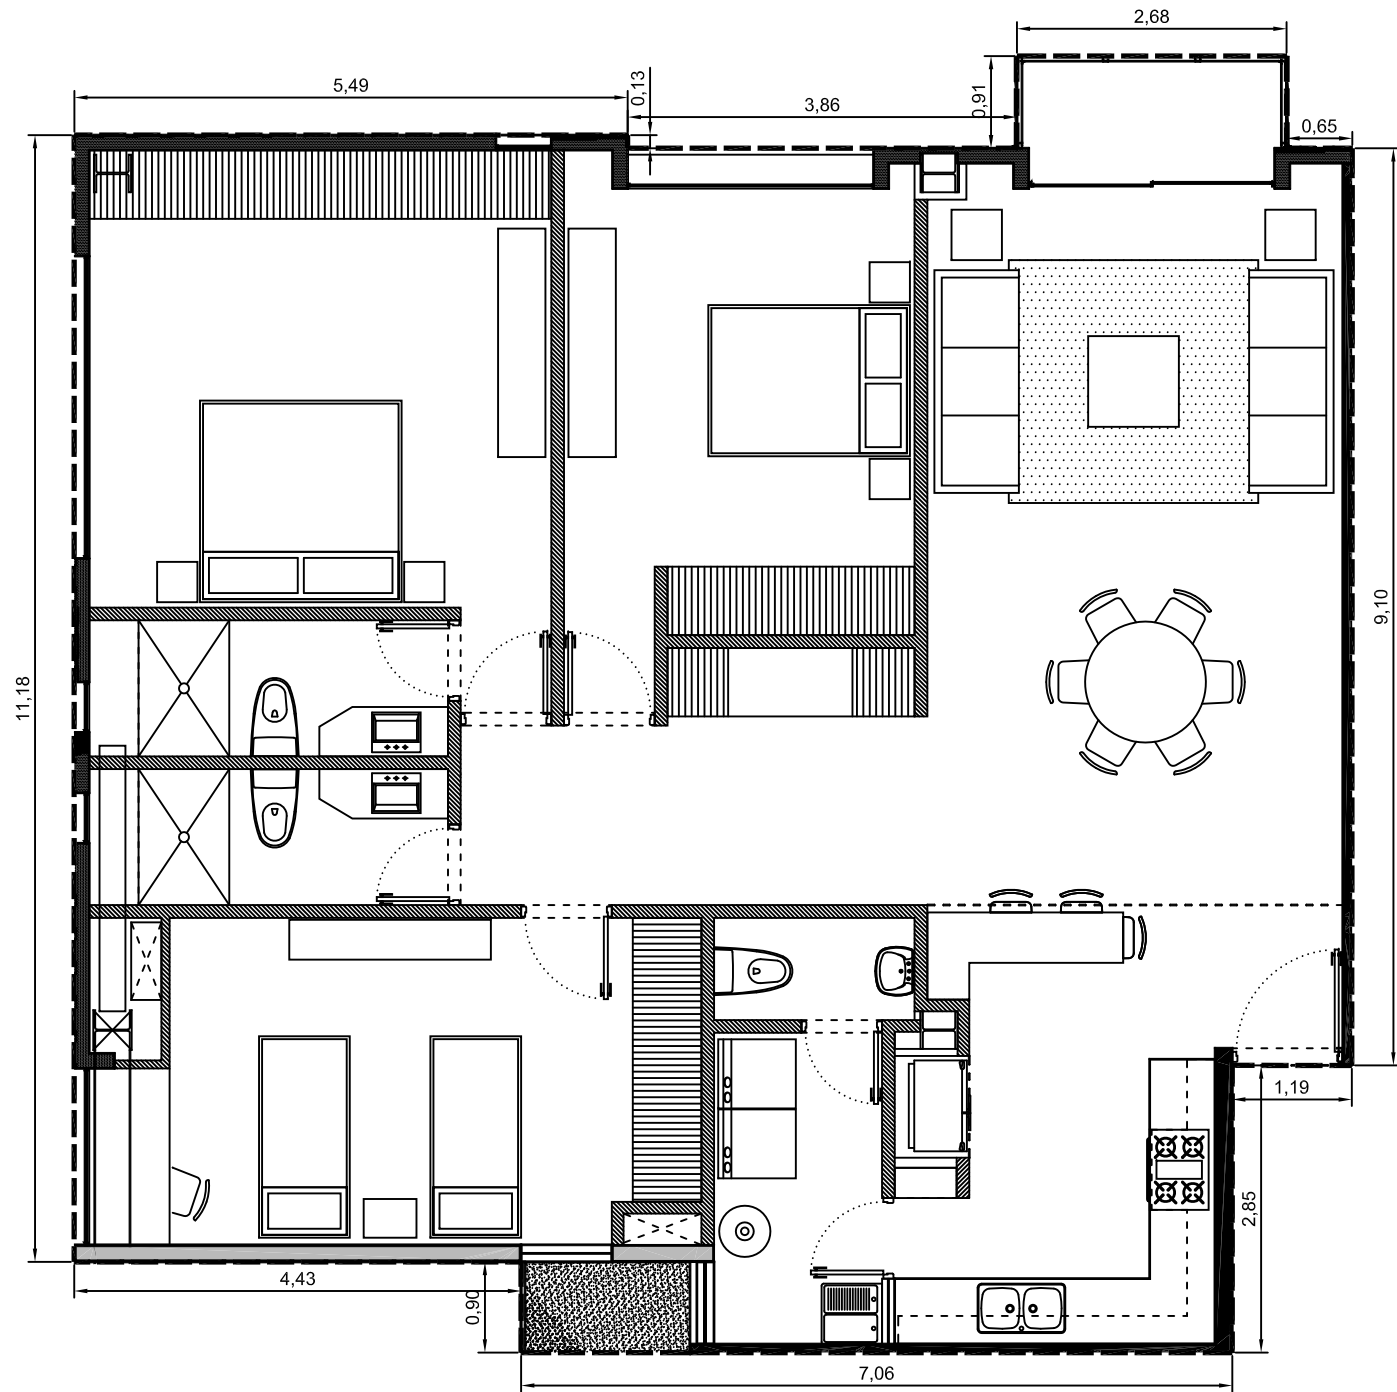

Area interior: 143.47m²
Area balcón: 2.44m²
Area total: 145.91m²

Escala: 1:75

Departamento 1109-07 - Edificio 1 - PISO 9
Villa Bosque