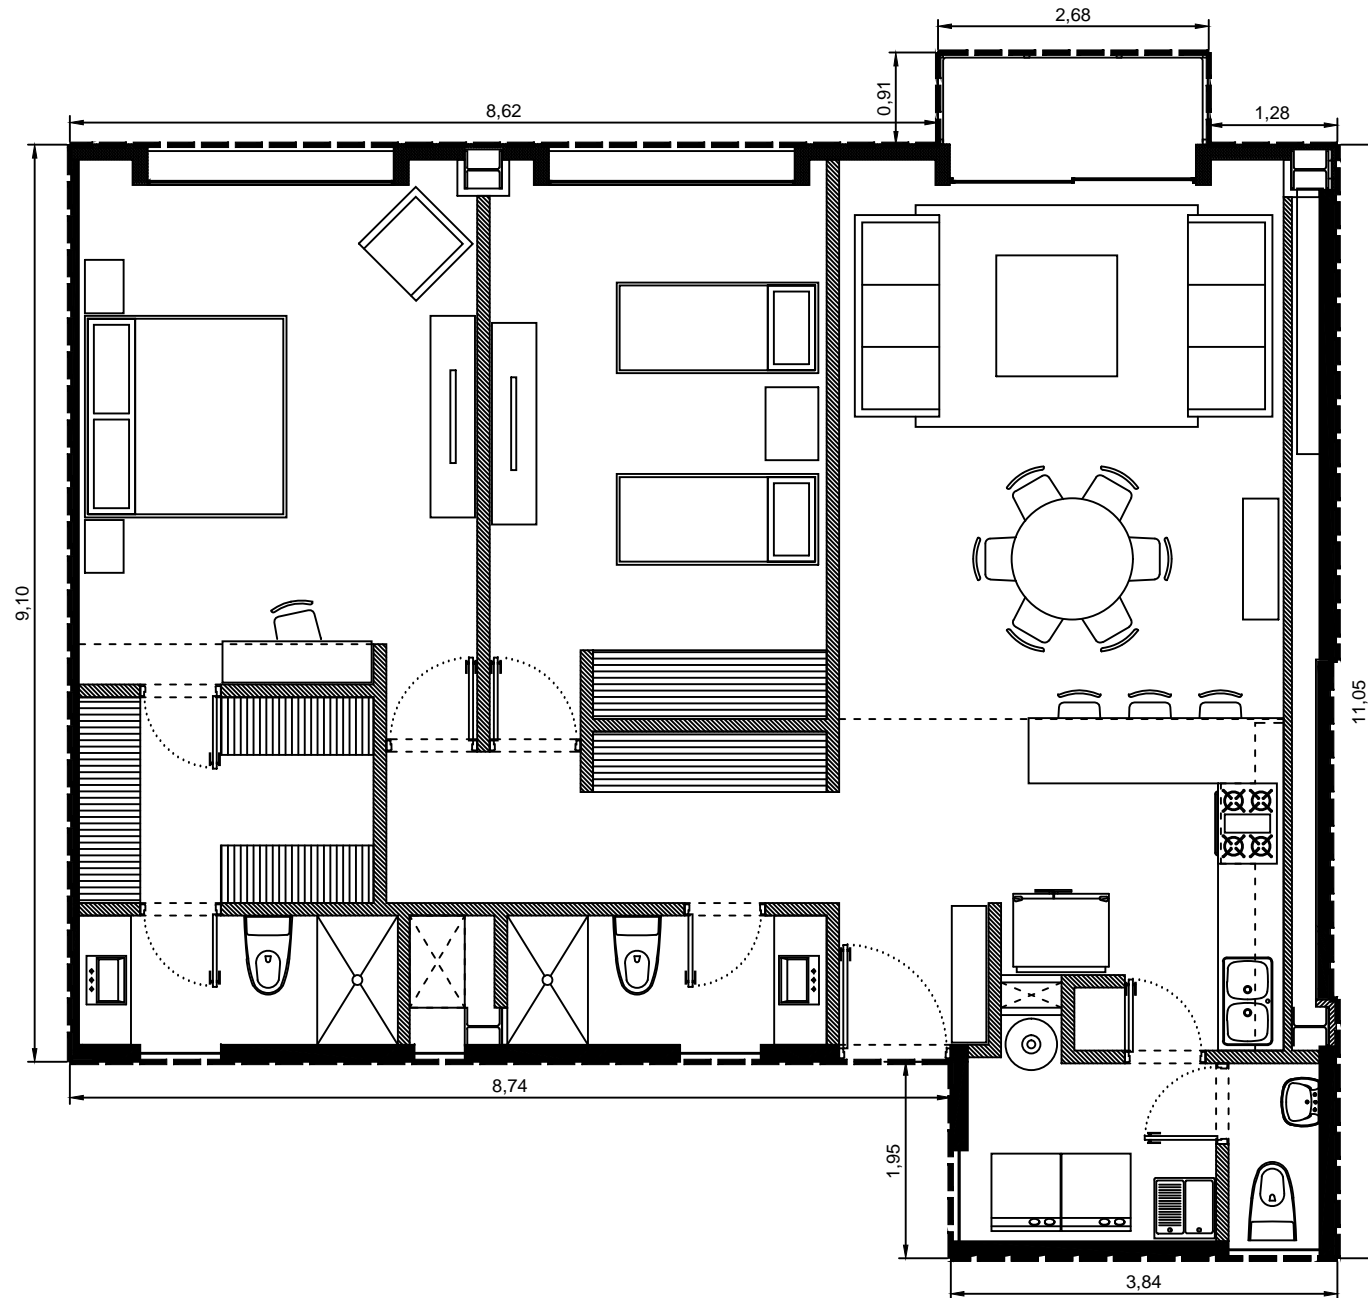

Area interior: 121.57m<sup>2</sup>  
Area balcon: 2.44m<sup>2</sup>  
Area total: 124.01m<sup>2</sup>

Escala: 1:75

Departamento 1109-08 - Edificio 1 - PISO 9  
Villa Bosque