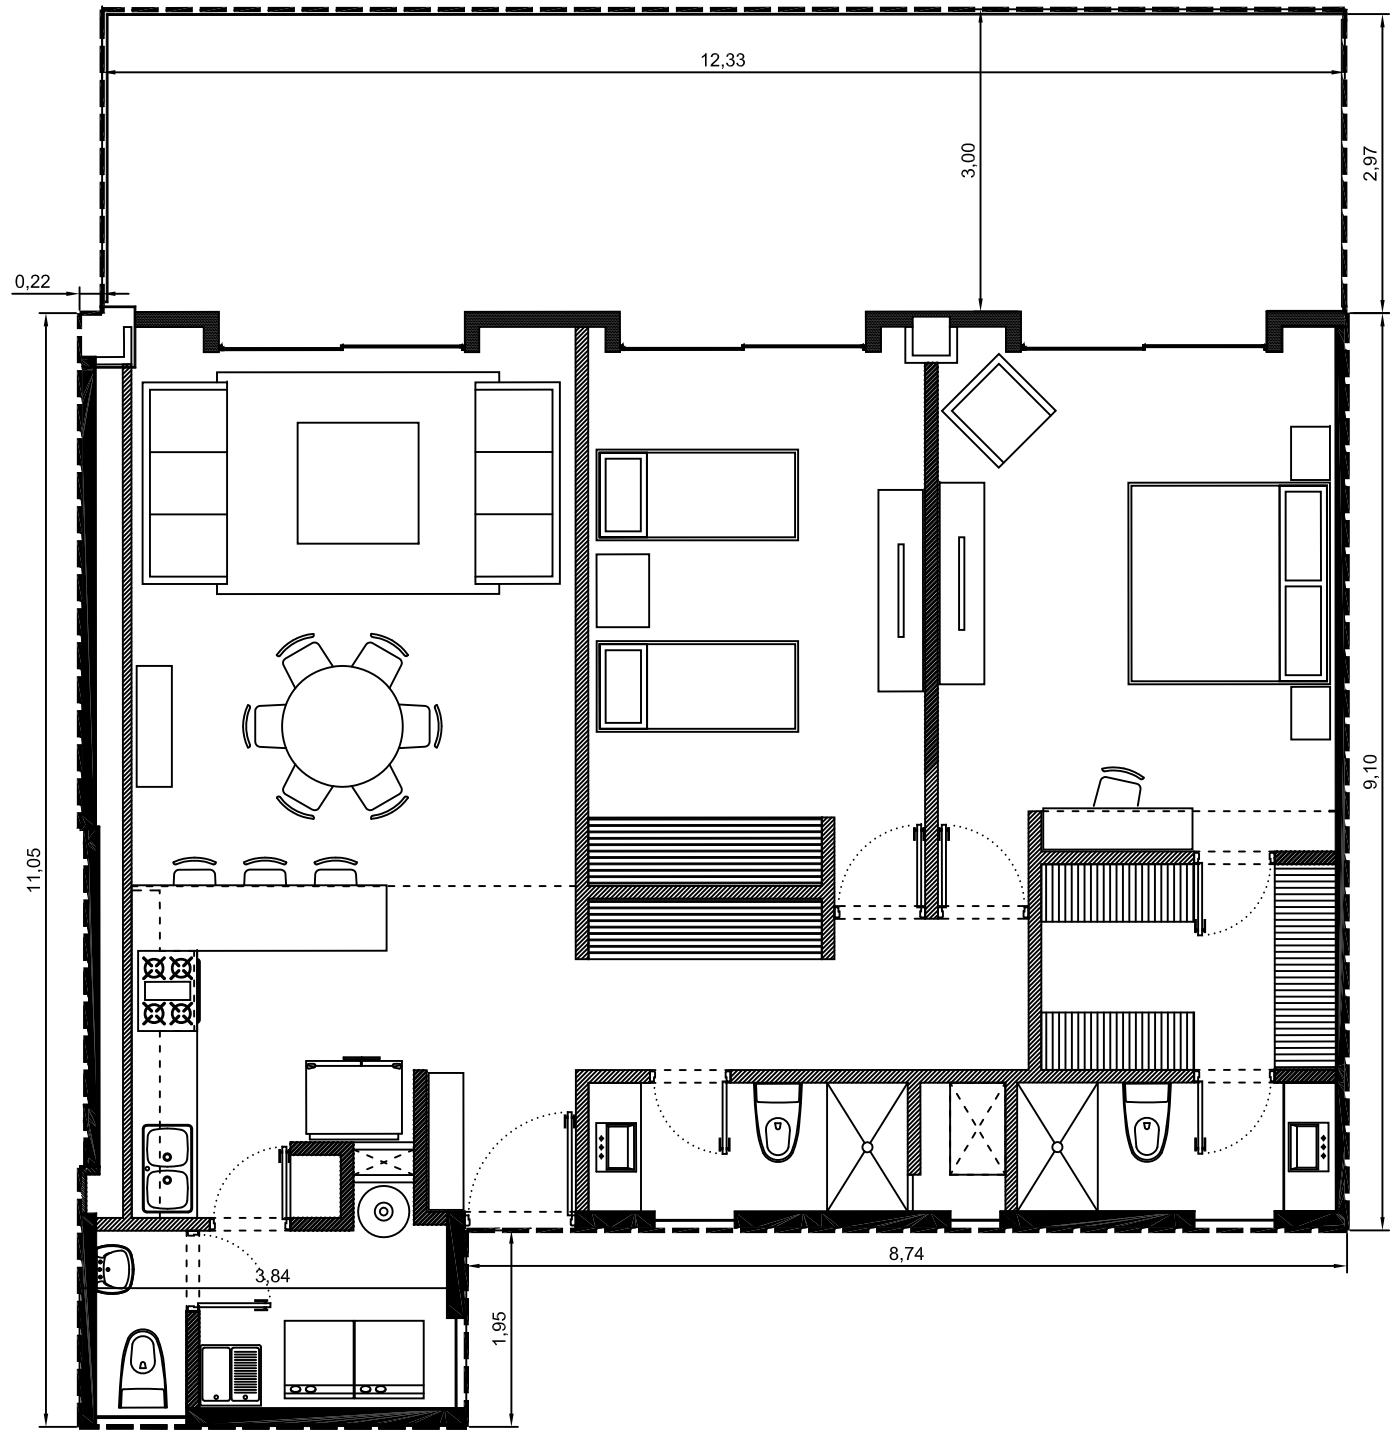

Area interior: 121.57m²
Area terraza: 36.96m²
Area total: 158.53m²

Escala: 1:75

Departamento 1100-01 - Edificio 1 - PLANTA BAJA
Villa Bosque