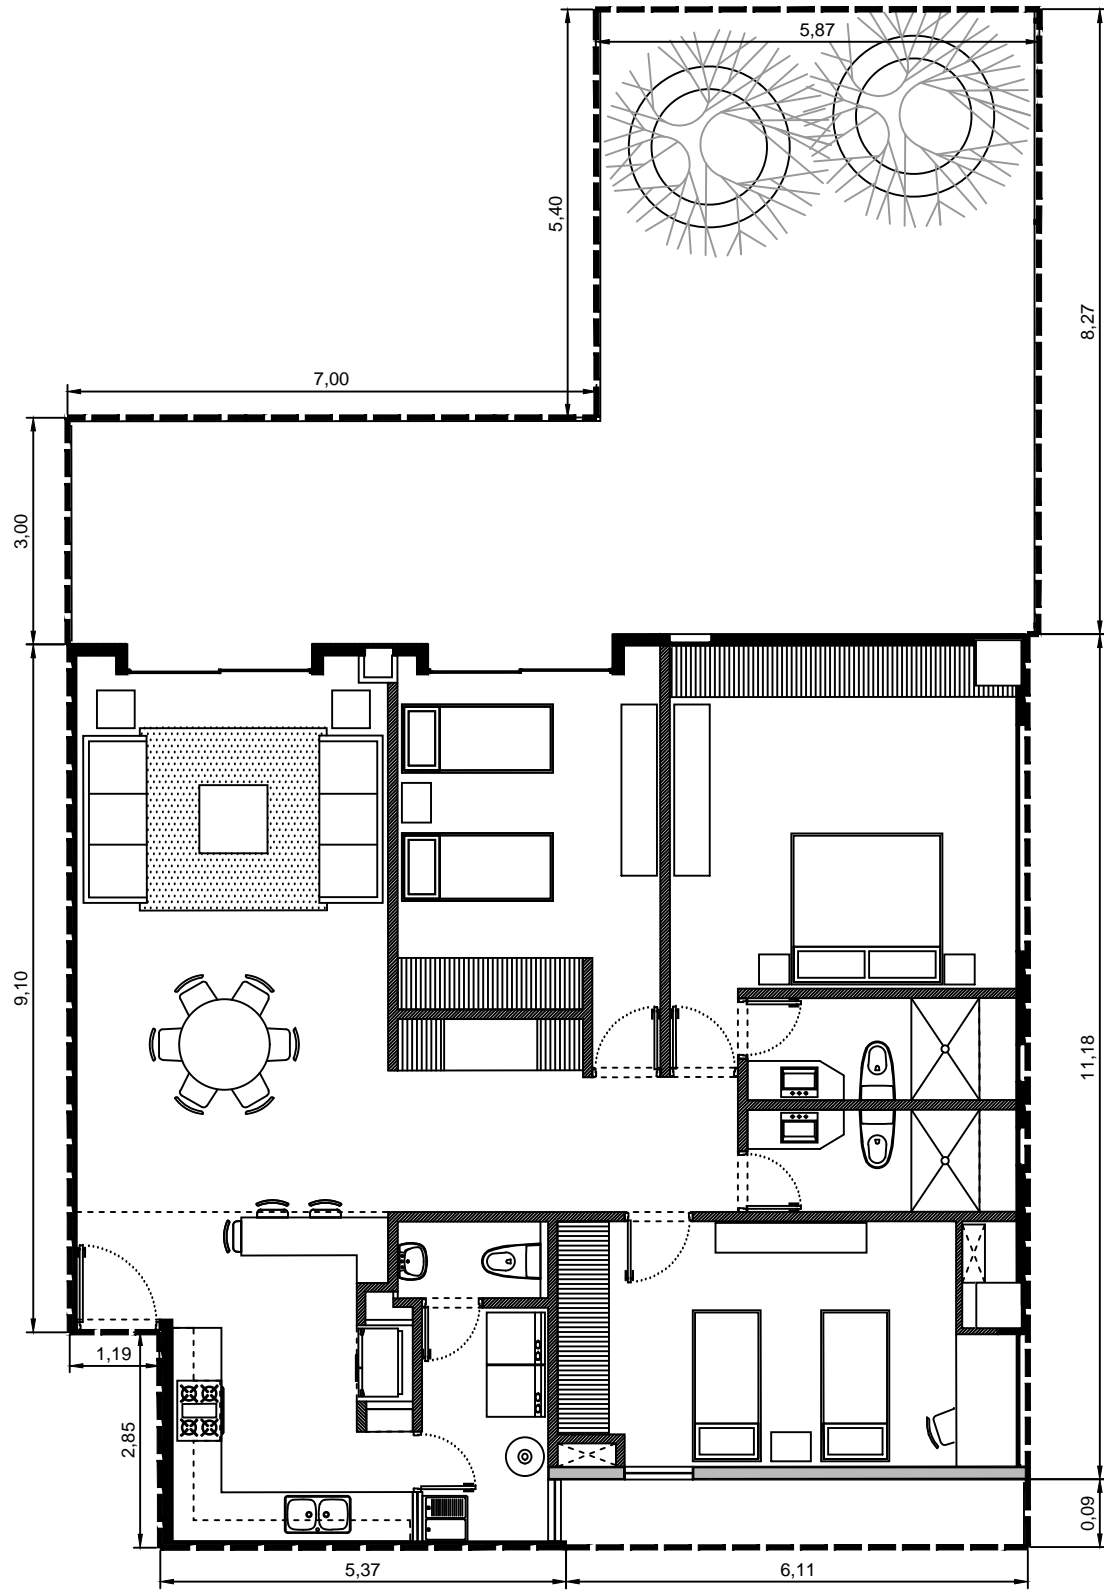

Area interior: 143.47m²
Area terraza: 69.17m²
Area total: 212.64m²
Area de patio: 5.49m²

Escala: 1:100

Departamento 1100-02 - Edificio 1 - PLANTA BAJA
Villa Bosque