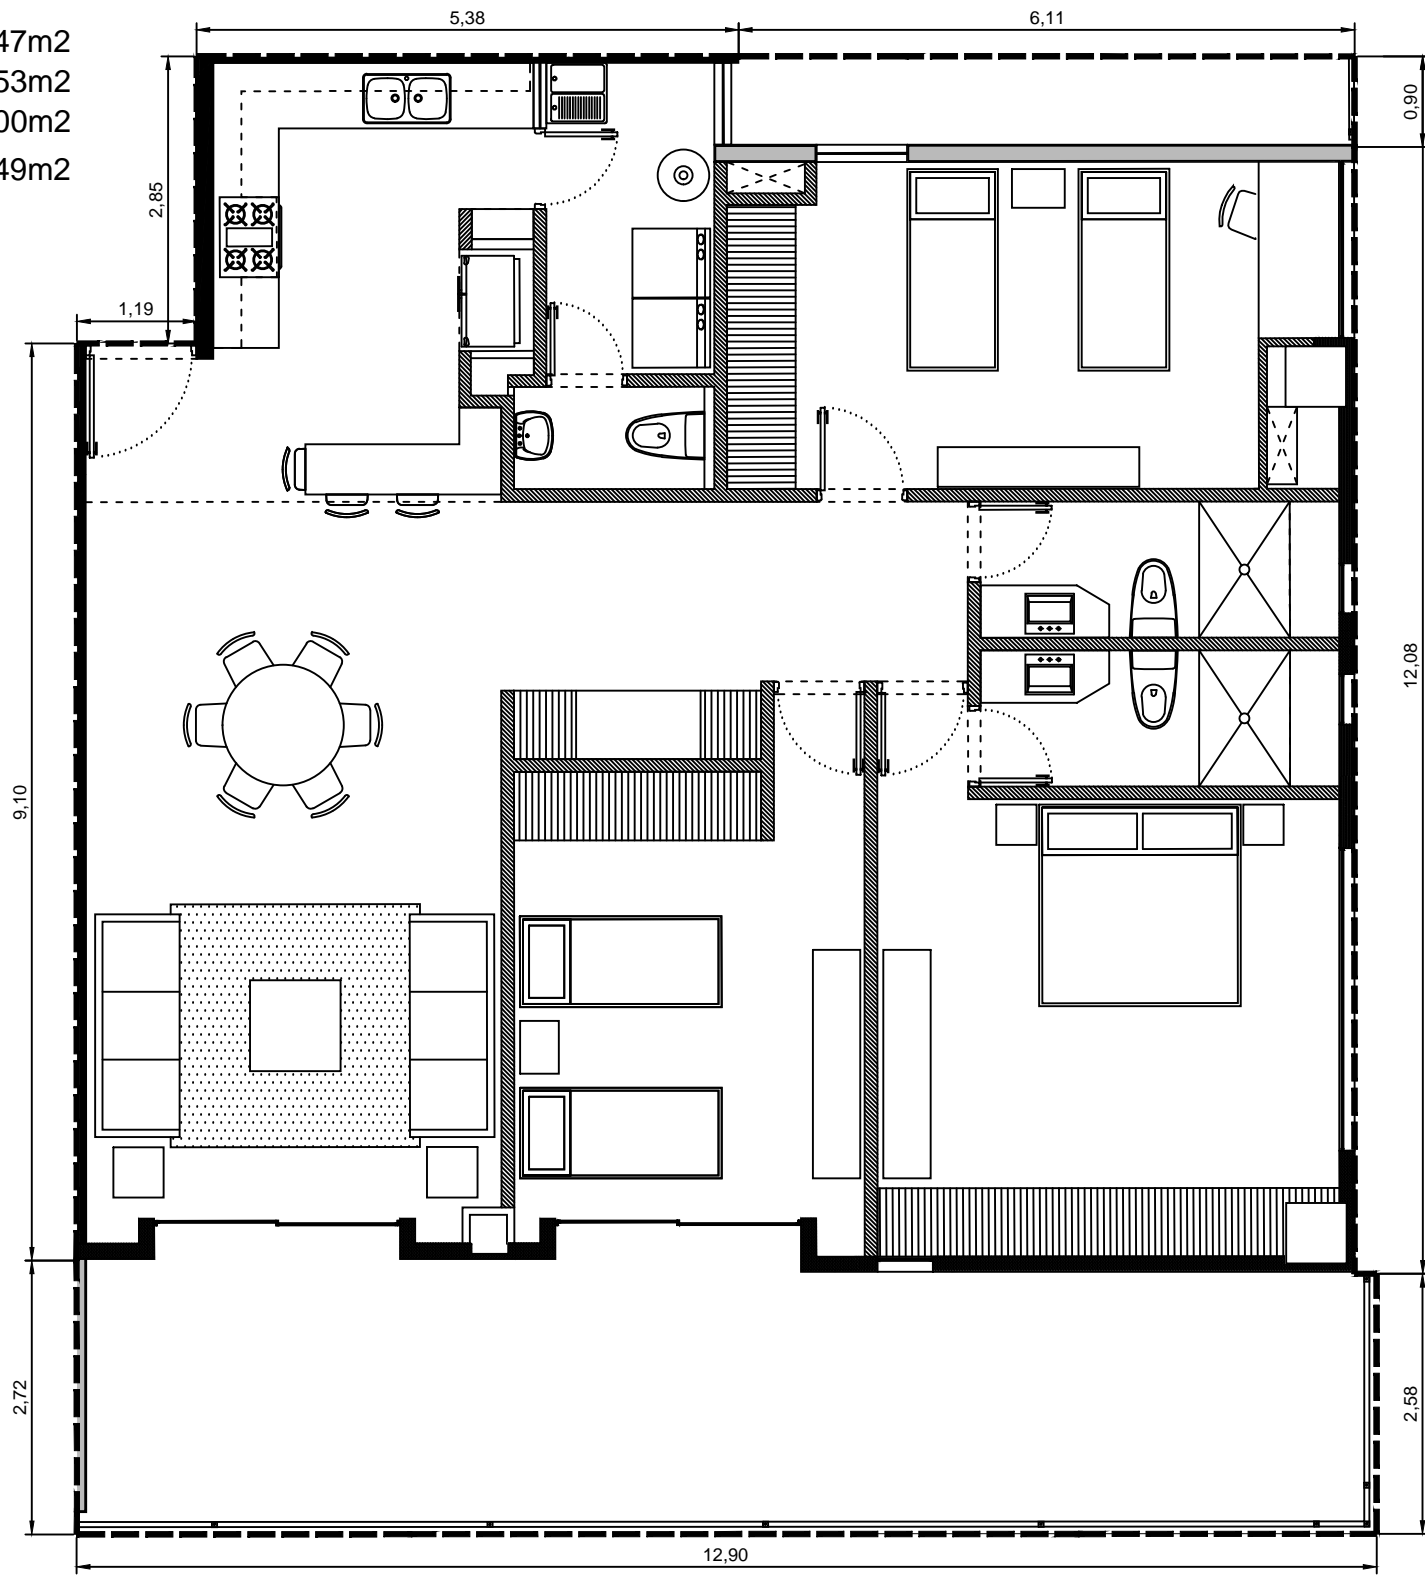

Area interior: 143.47m<sup>2</sup>  
Area terraza: 34.53m<sup>2</sup>  
Area total: 178.00m<sup>2</sup>  
Area de patio: 5.49m<sup>2</sup>

Escala: 1:75

Departamento 1100-03 - Edificio 1 - PLANTA BAJA  
Villa Bosque