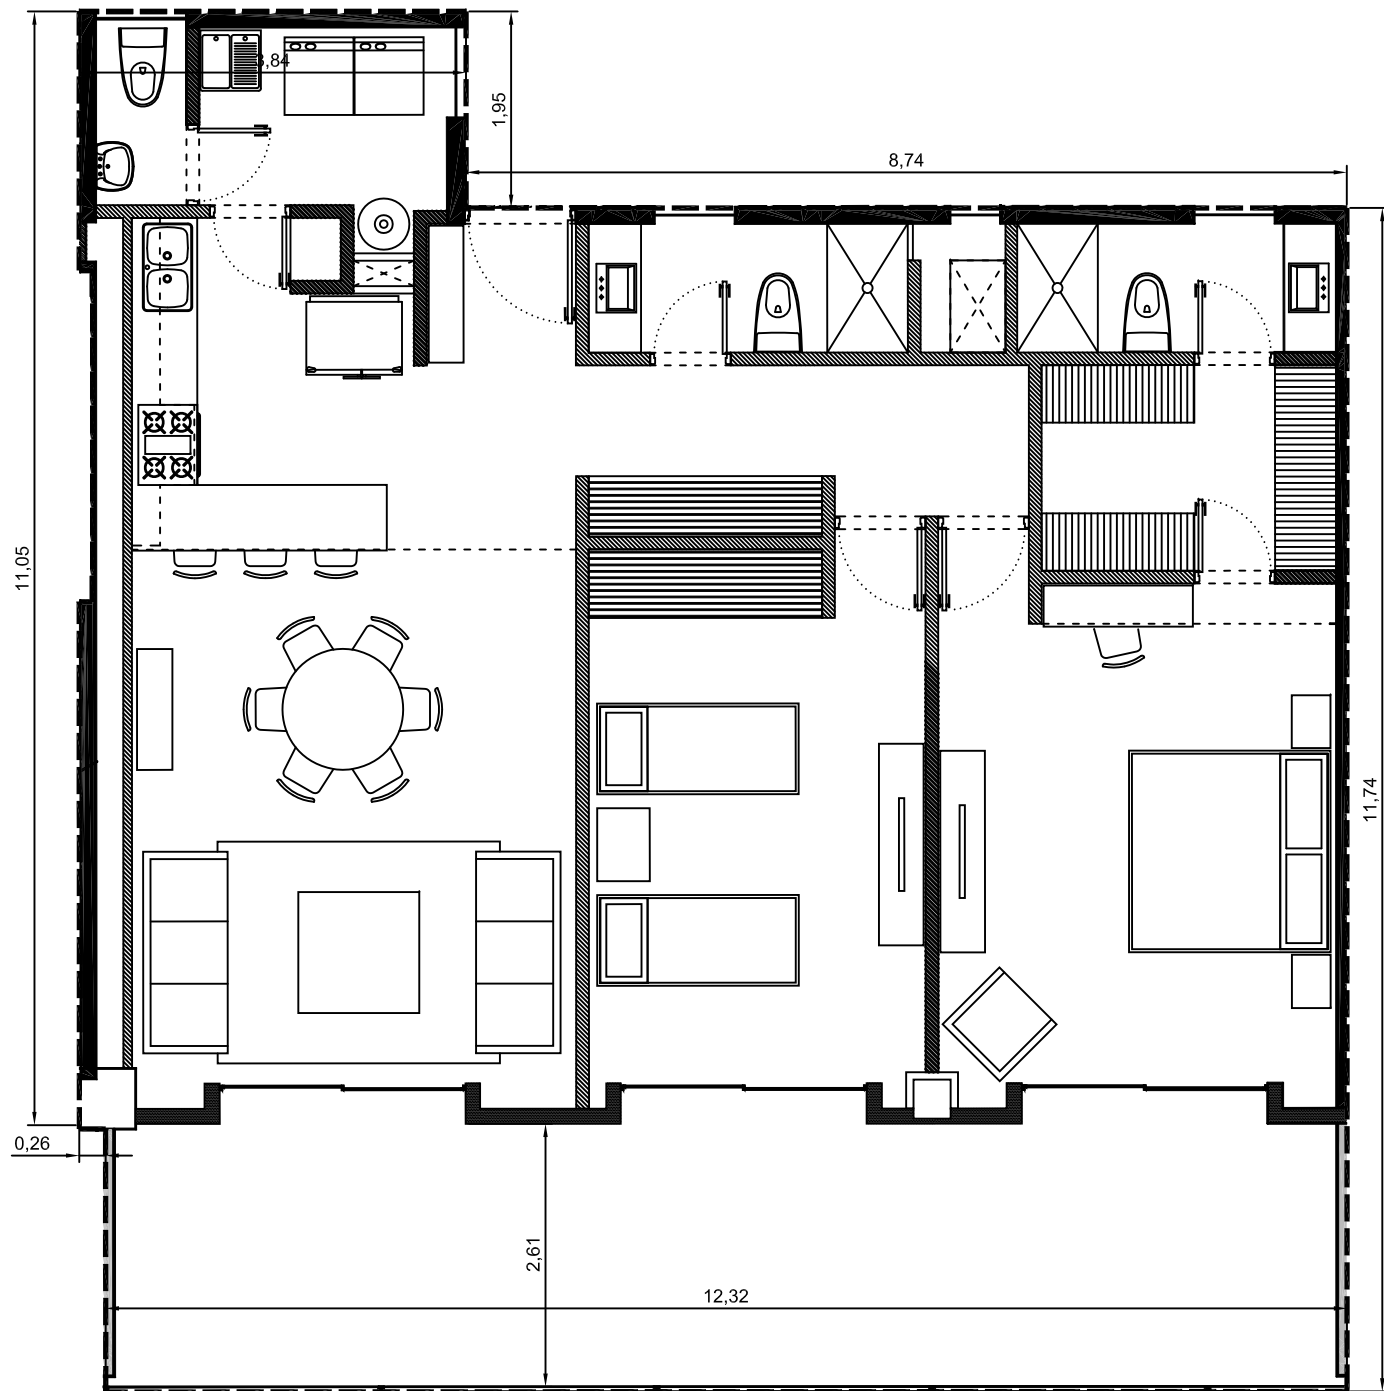

Area interior: 121.57m²
Area terraza: 33.61m²
Area total: 155.18m²

Escala: 1:75

Departamento 1100-04 - Edificio 1 - PLANTA BAJA
Villa Bosque