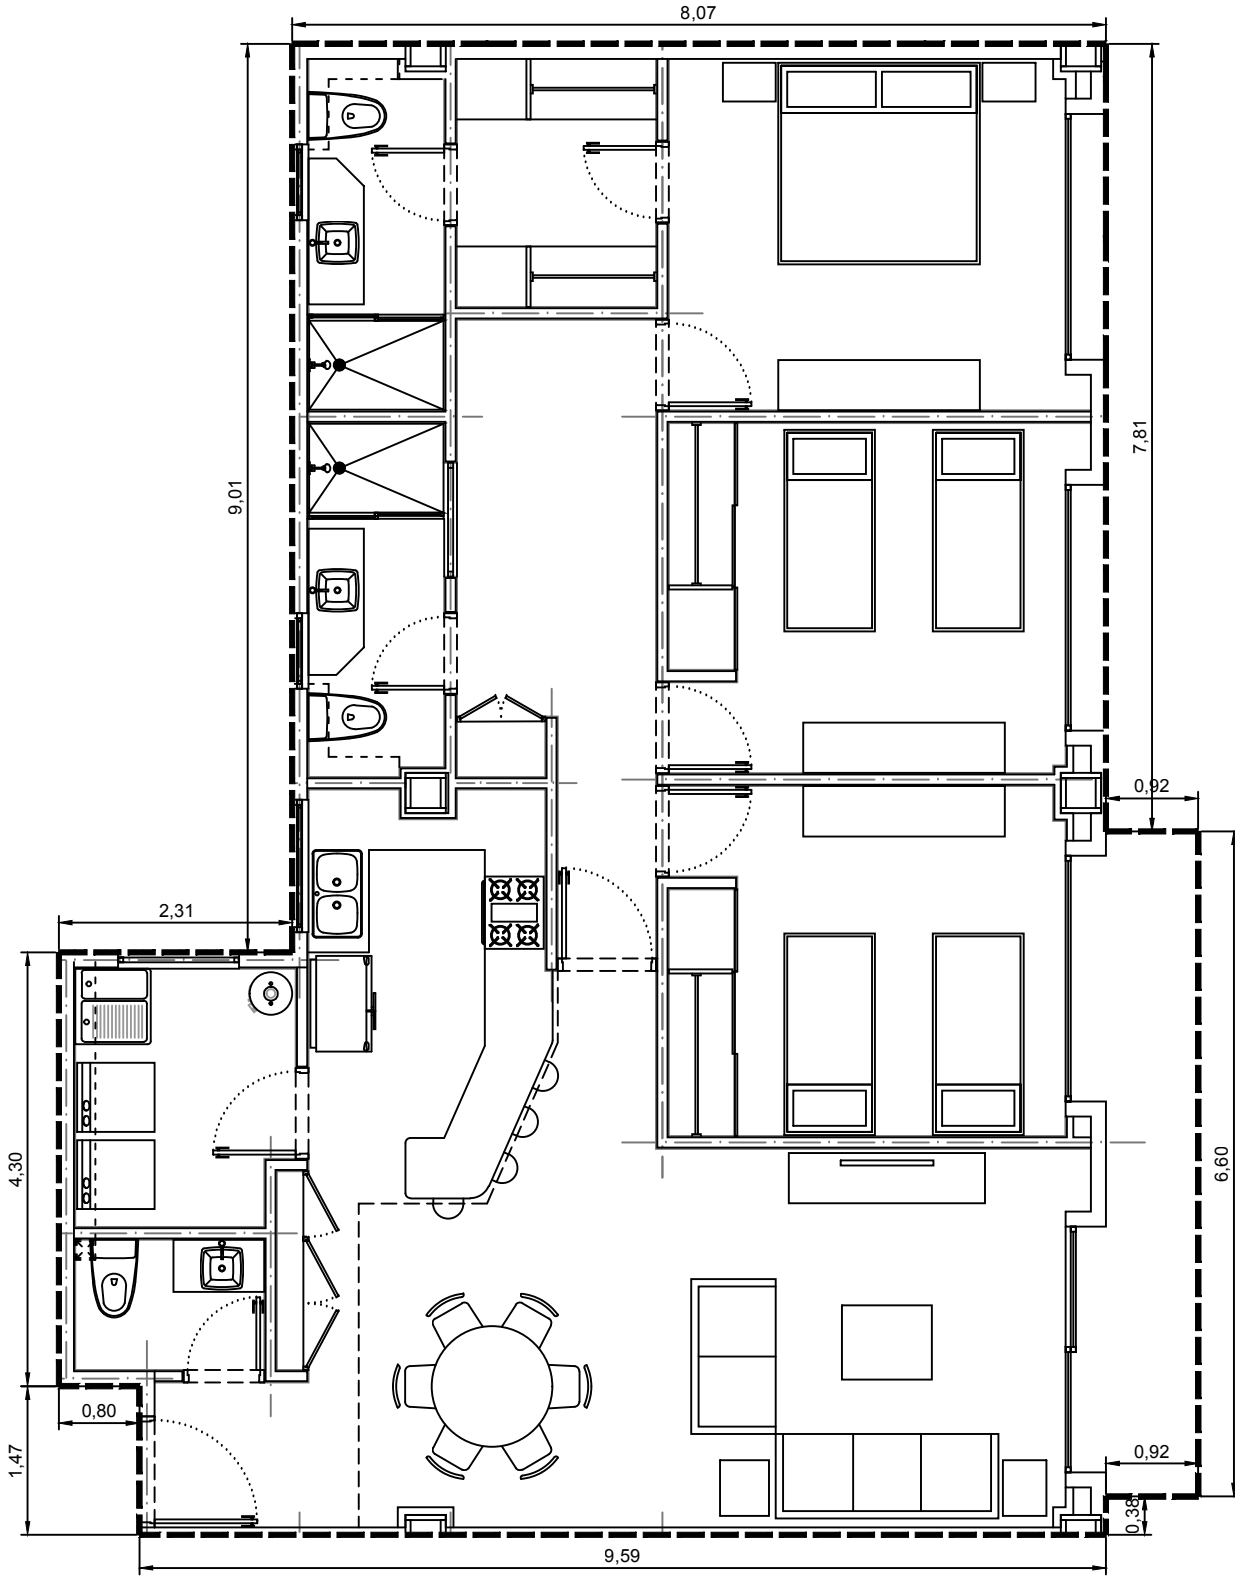

Area interior: 131.07m²
Area balcón: 6.04m²
Area total: 137.11m²

Escala: 1:75

Departamento 3101-01 - Edificio 3 - C1 - Piso 1
Villa Bosque