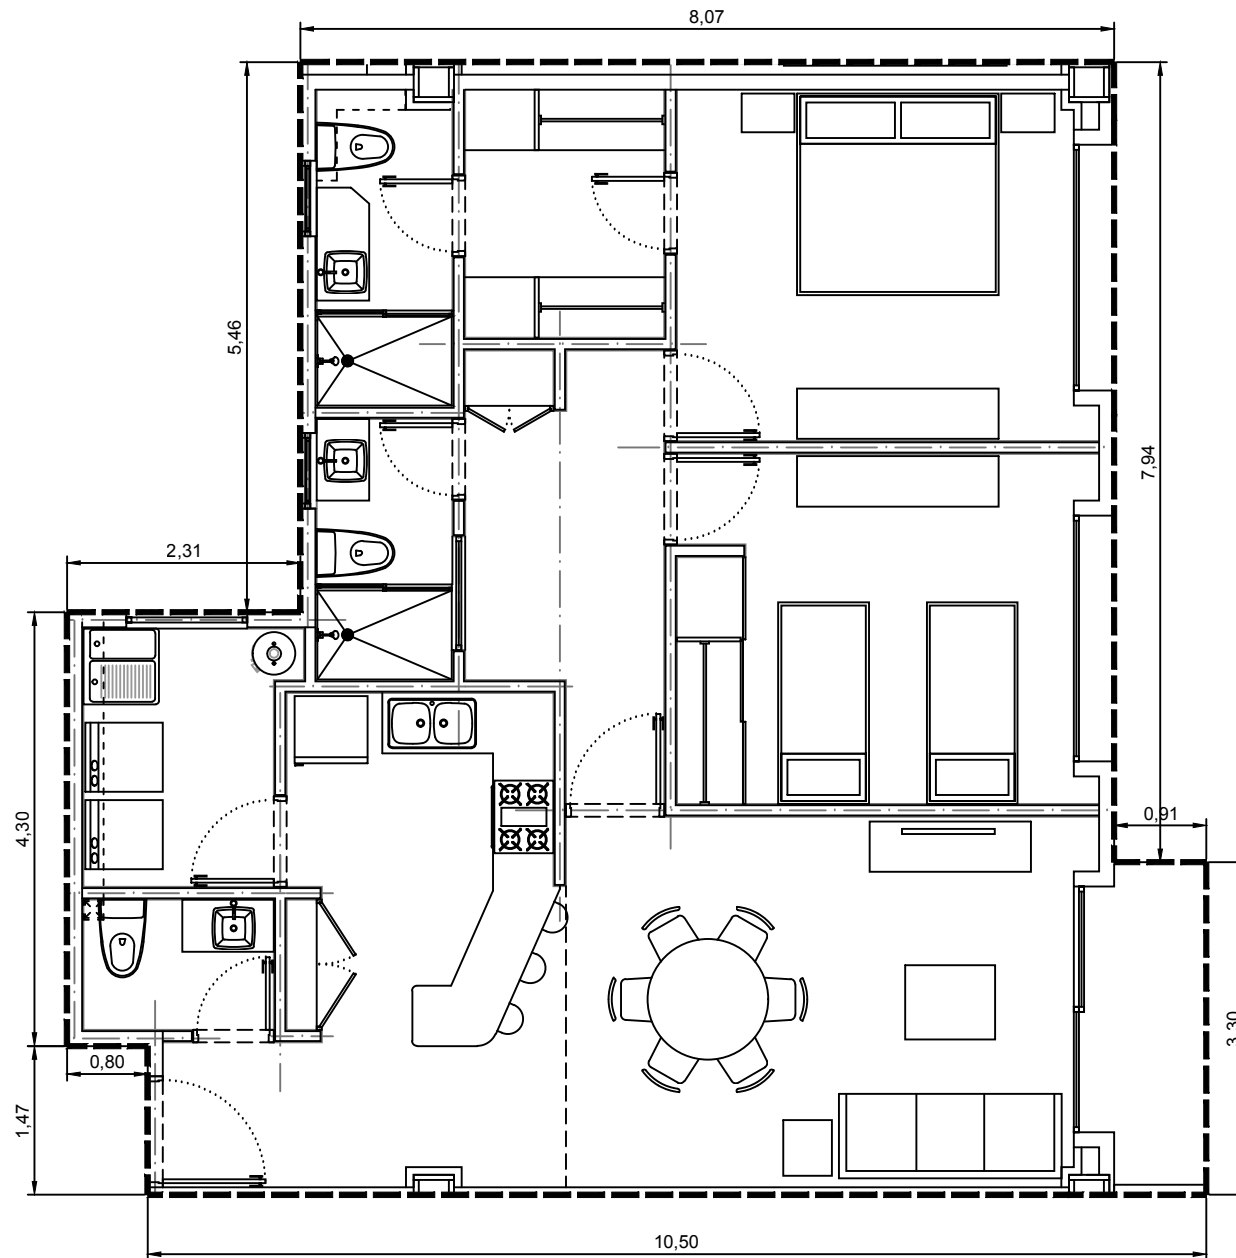

Area interior: 101.35m²
Area balcón: 2.67m²
Area total: 104.02m²

Escala: 1:75

Departamento 3101-02 - Edificio 3 - C1 - Piso 1
Villa Bosque