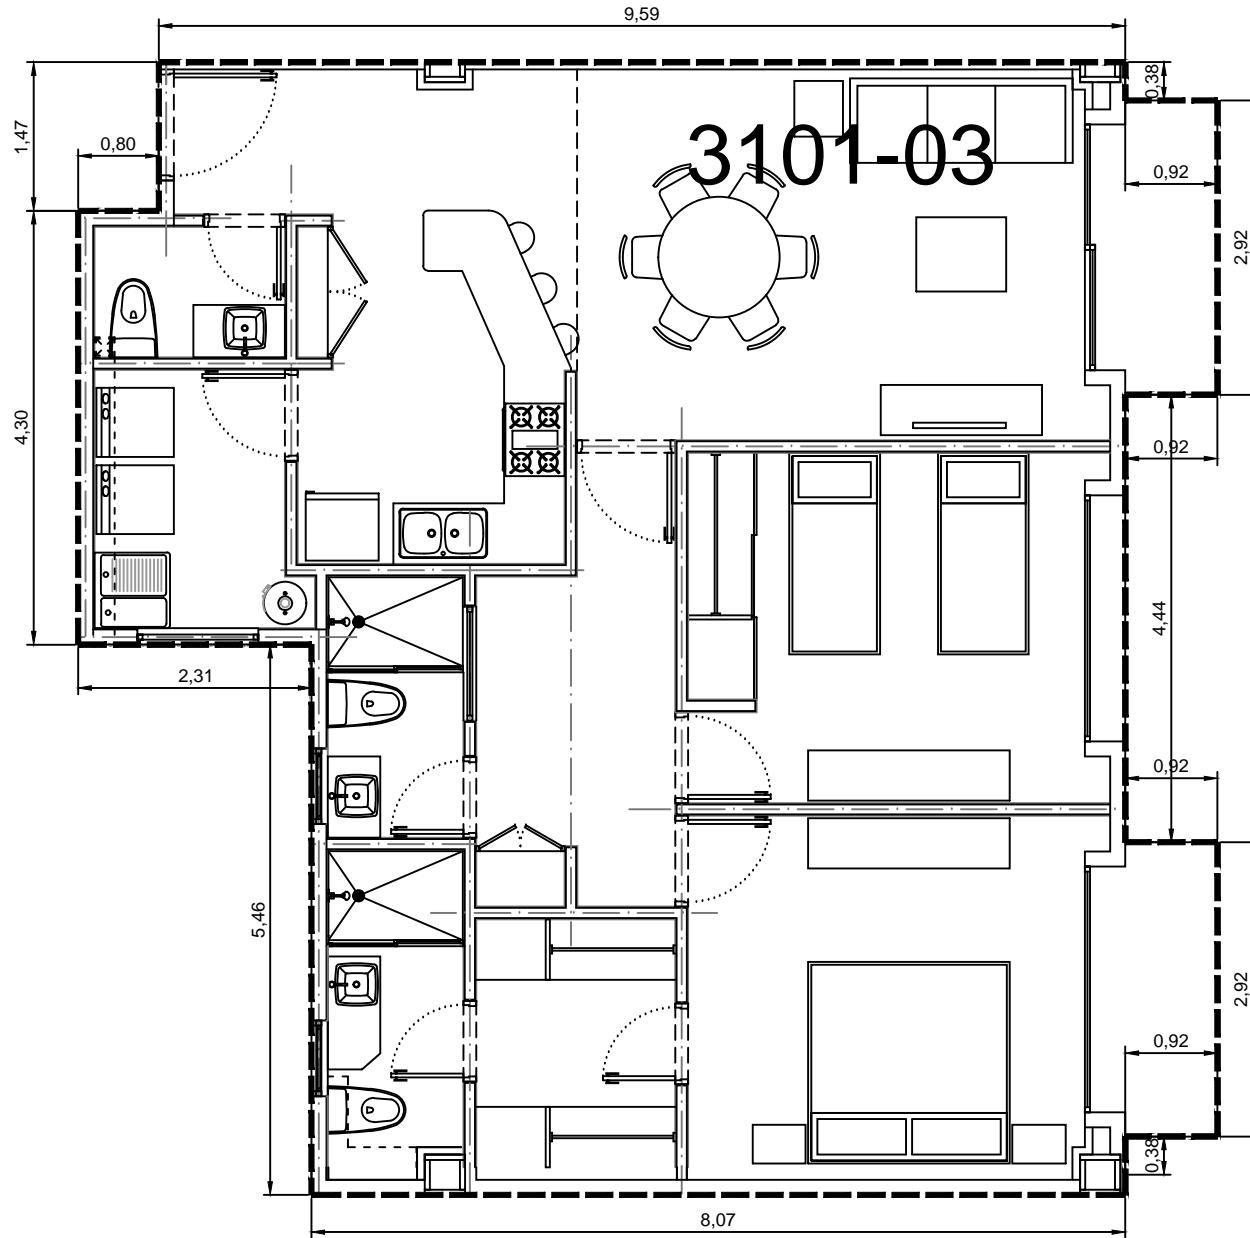

Area interior: 101.35m<sup>2</sup>  
Area balcon: 6.04m<sup>2</sup>  
Area total: 107.39m<sup>2</sup>

Escala: 1:75

Departamento 3101-03 - Edificio 3 - C1 - Piso 1  
Villa Bosque