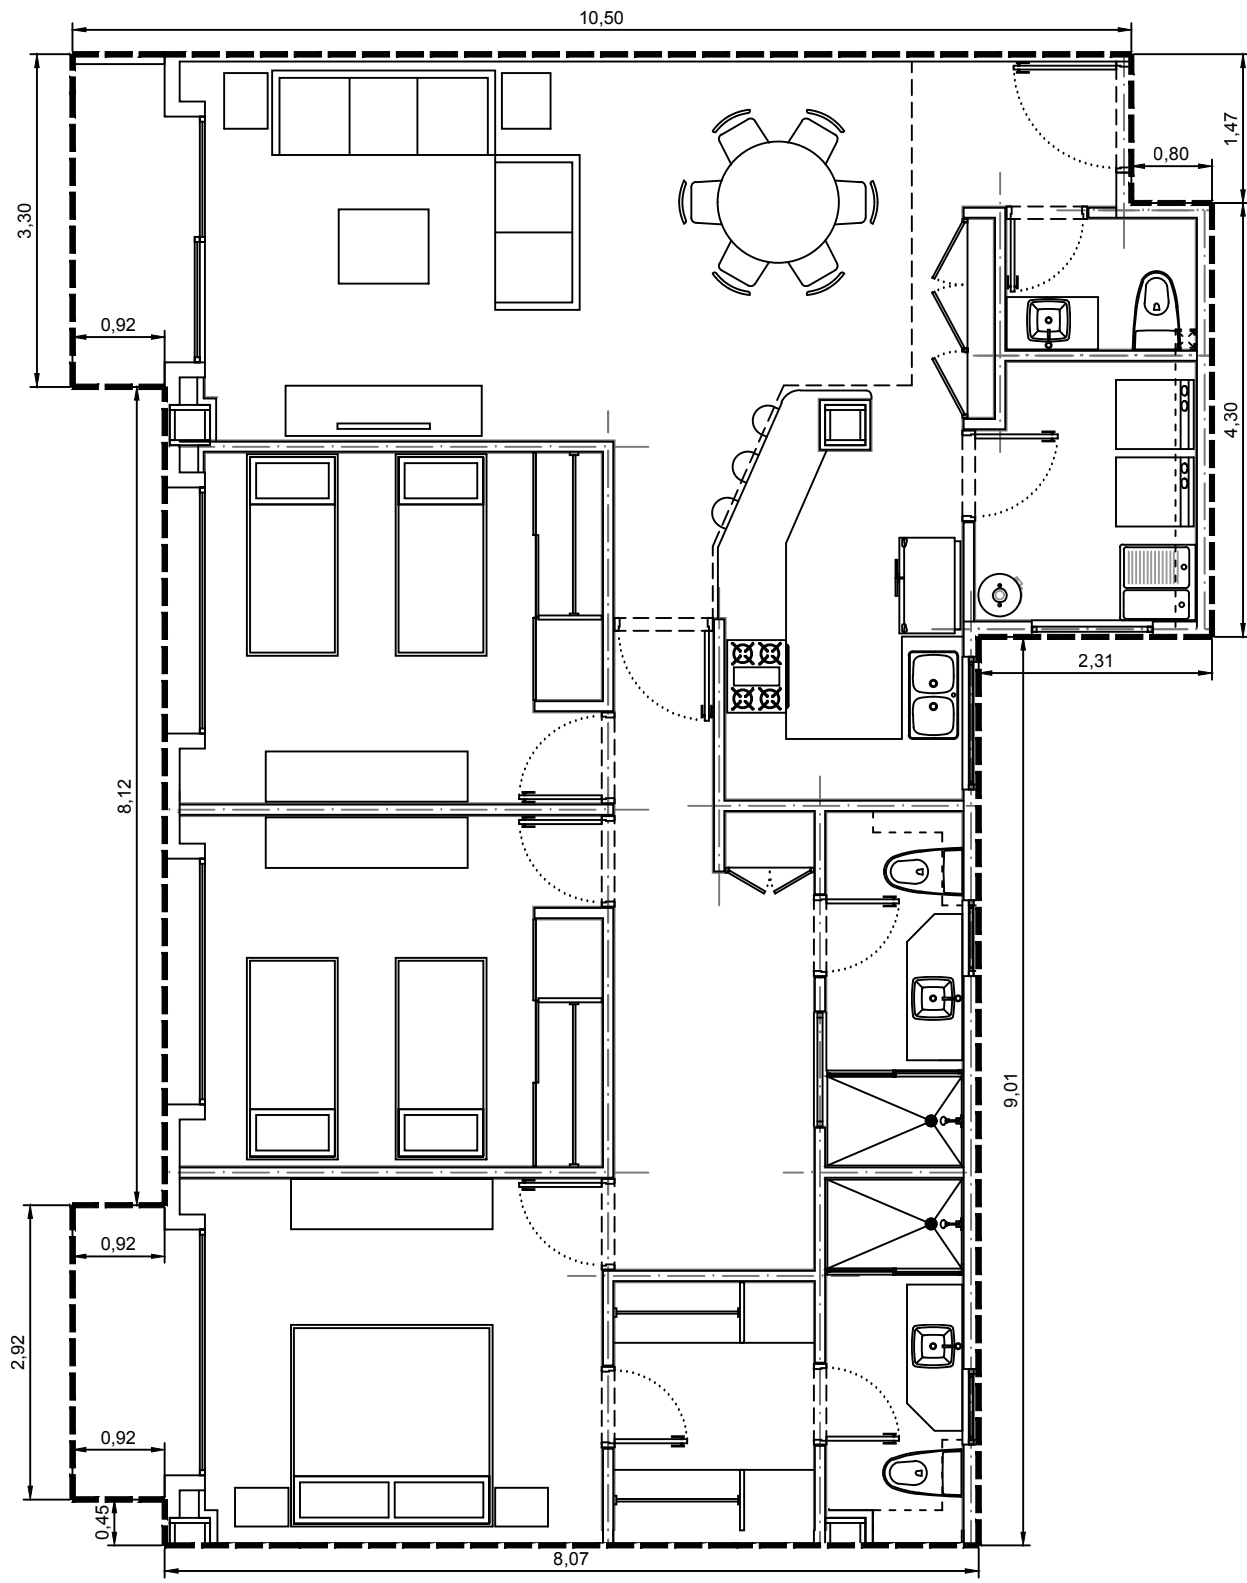

Area interior: 131.07m²
Area balcón: 6.04m²
Area total: 137.11m²

Escala: 1:75

Departamento 3101-04 - Edificio 3 - C1 - Piso 1
Villa Bosque