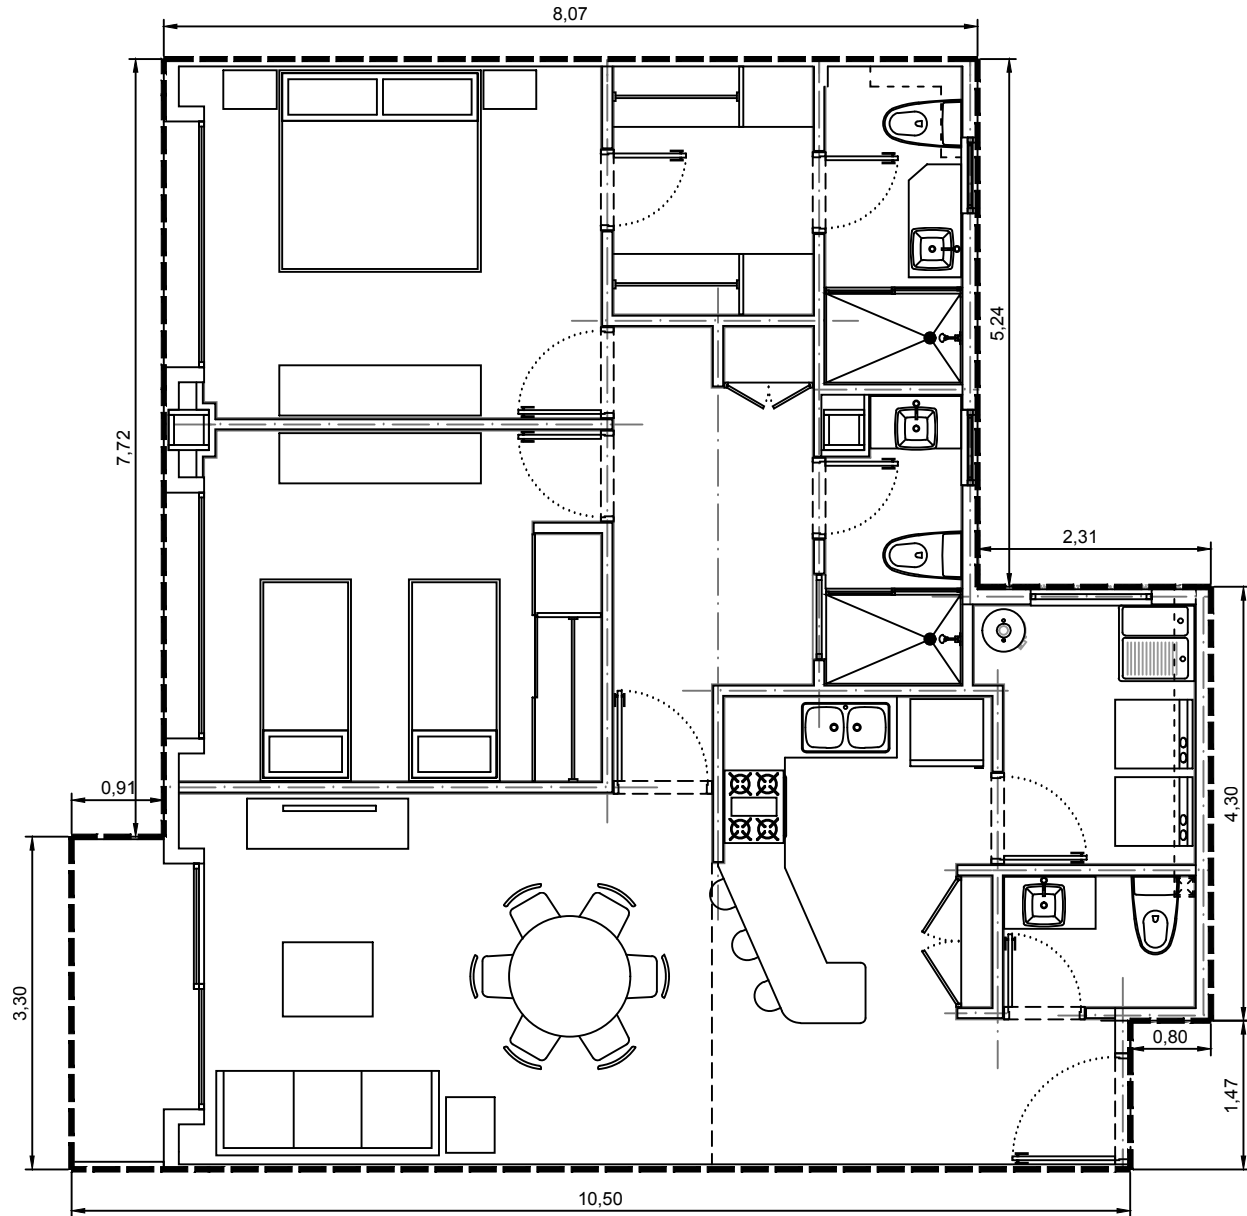

Area interior: 101.35m<sup>2</sup>  
Area balcón: 2.67m<sup>2</sup>  
Area total: 104.02m<sup>2</sup>

Escala: 1:75

Departamento 3101-05 - Edificio 3 - C1 - Piso 1  
Villa Bosque