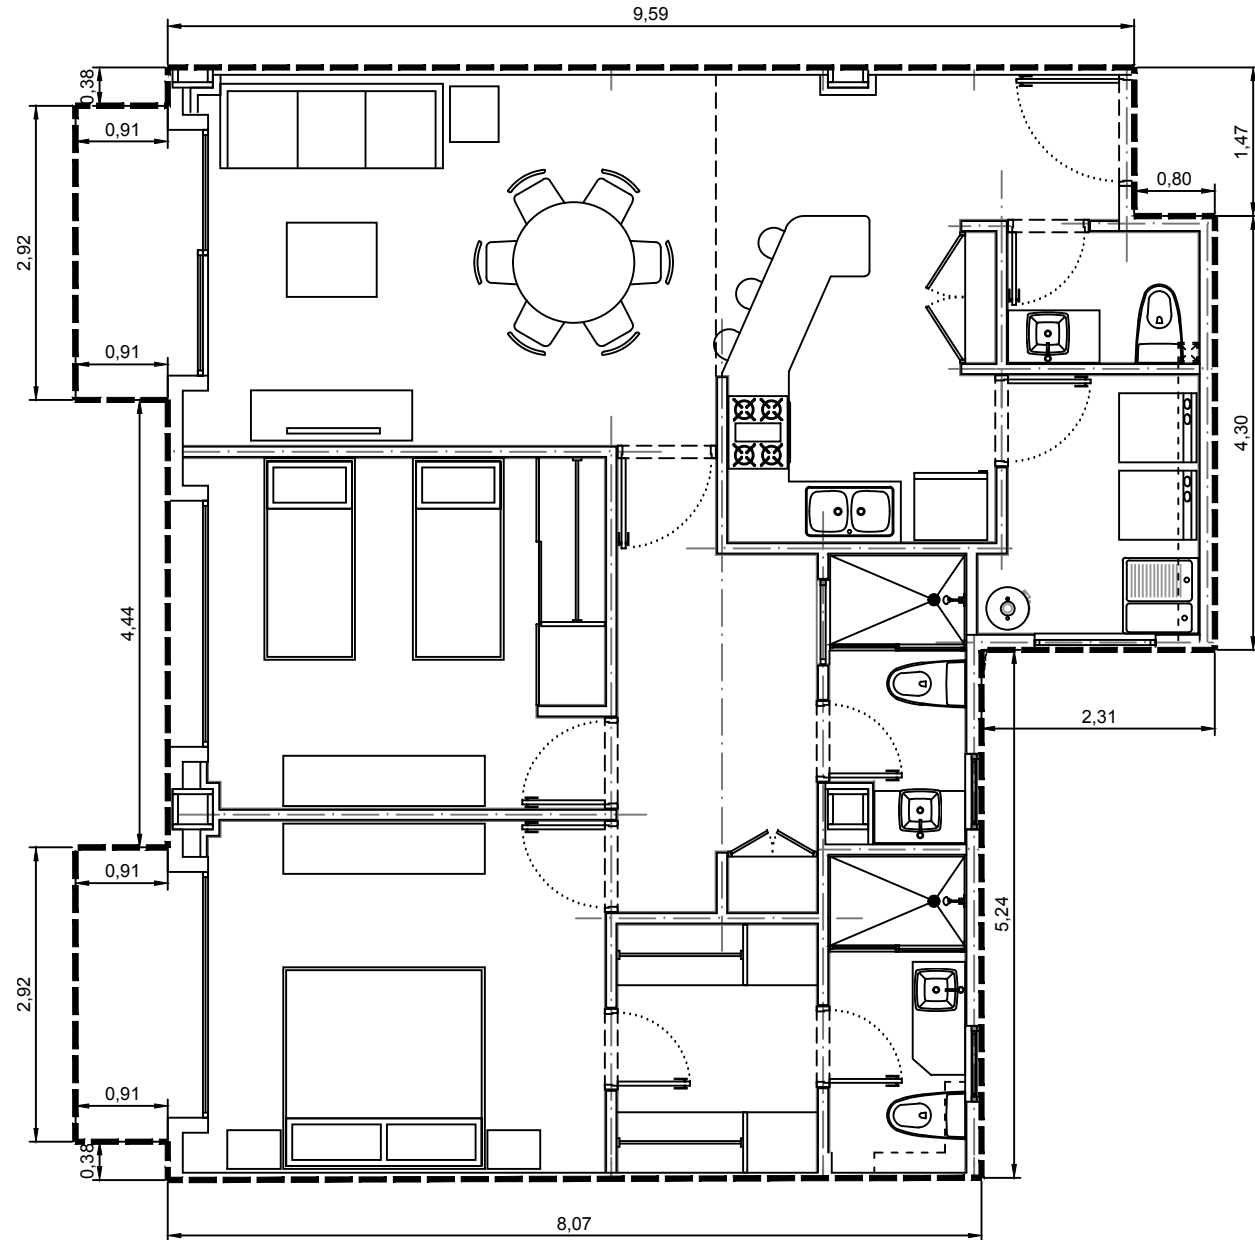

Area interior: 101.35m²
Area balcón: 6.04m²
Area total: 107.39m²

Escala: 1:75

Departamento 3101-06 - Edificio 3 - C1 - Piso 1
Villa Bosque