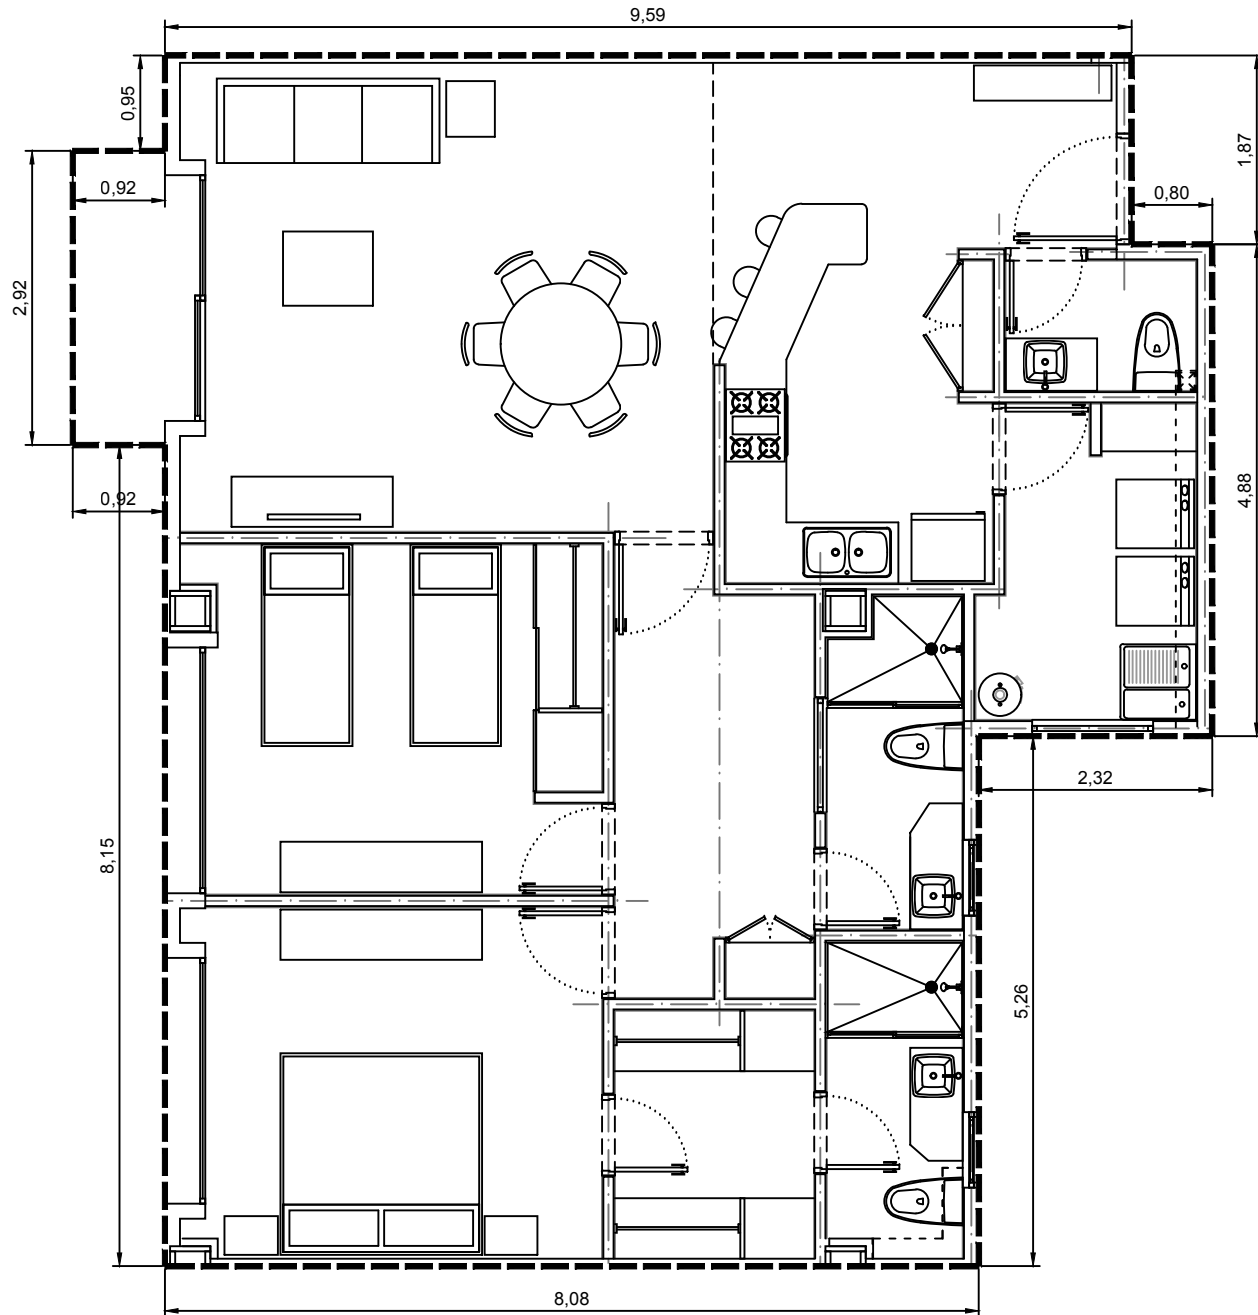

Area interior: 111.16m²
Area balcón: 2.67m²
Area total: 113.83m²

Escala: 1:75

Departamento 3101-07 - Edificio 3 - C1 - Piso 1
Villa Bosque