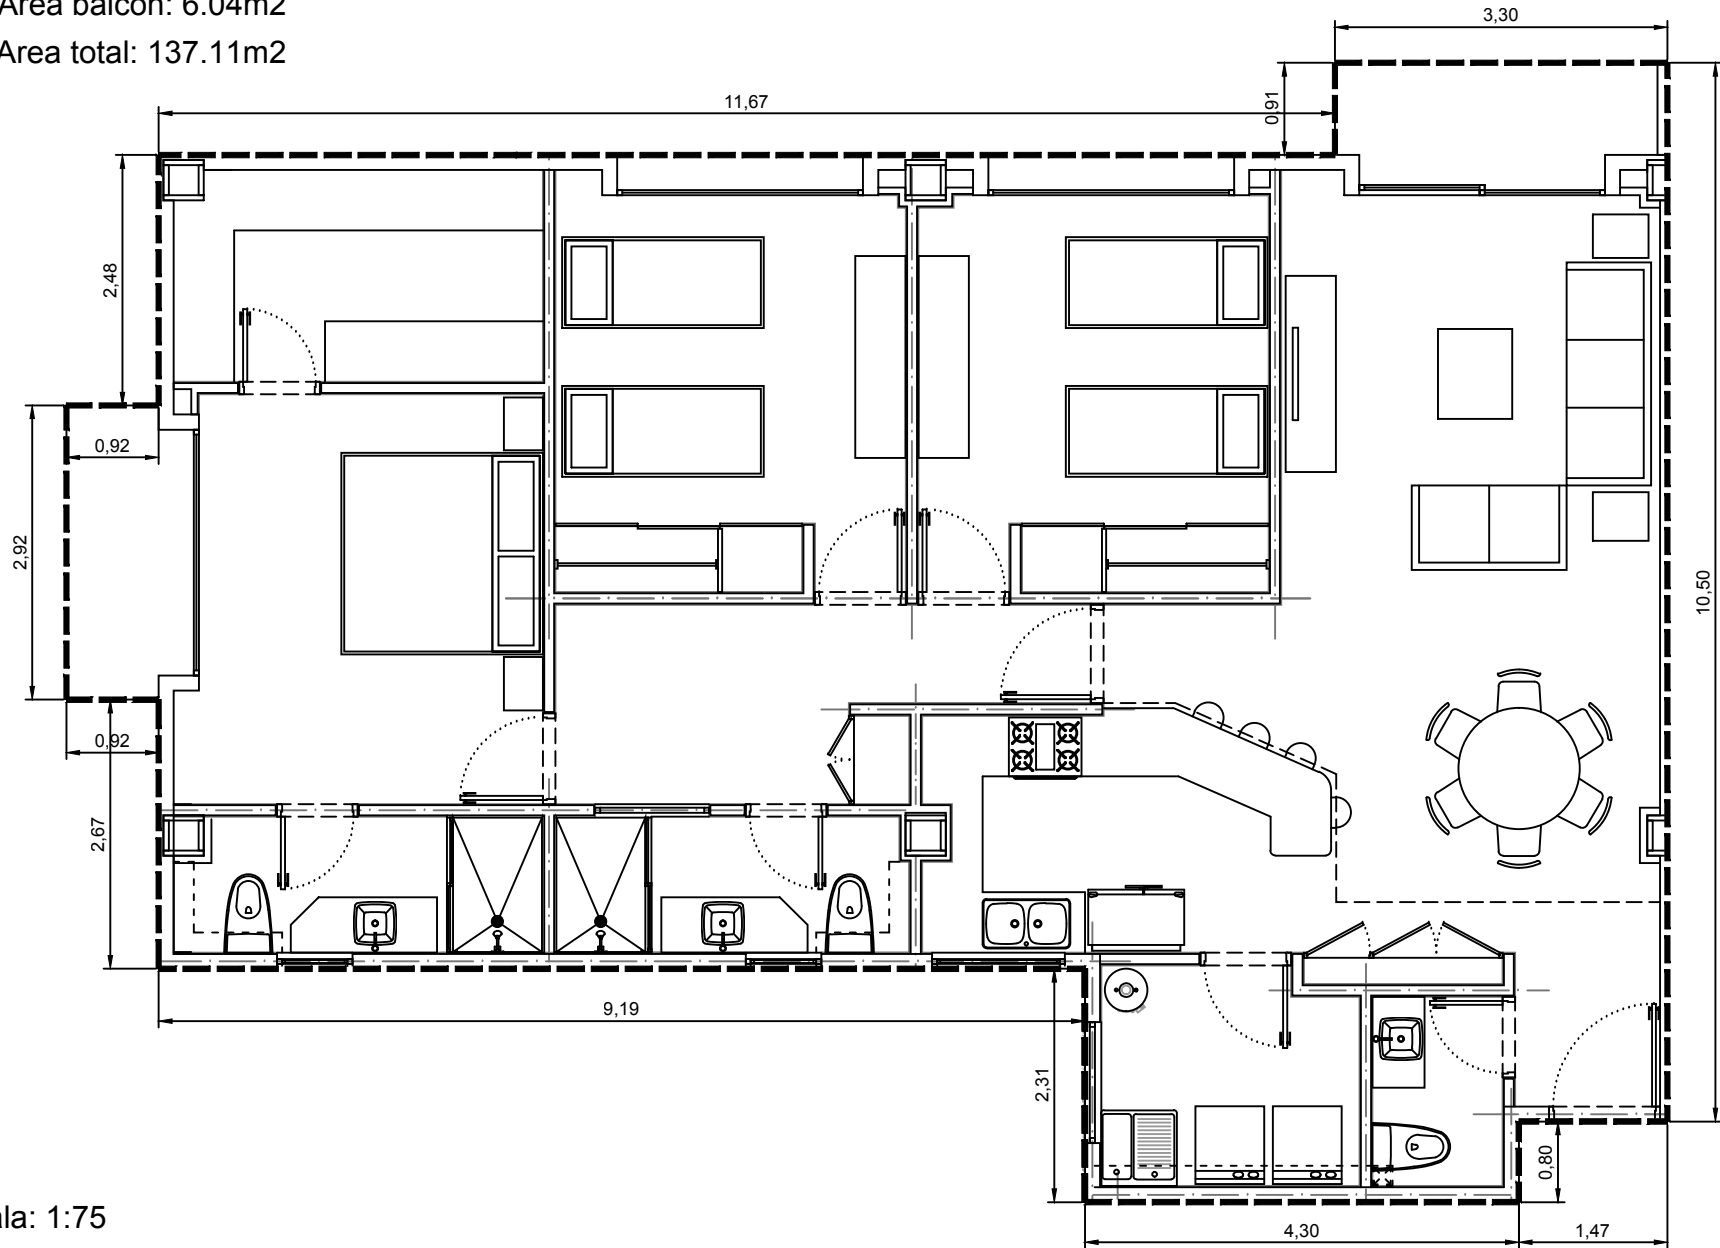

Area interior: 131.07m²
Area balcón: 6.04m²
Area total: 137.11m²

Escala: 1:75

Departamento 3101-08 - Edificio 3 - C1 - Piso 1
Villa Bosque