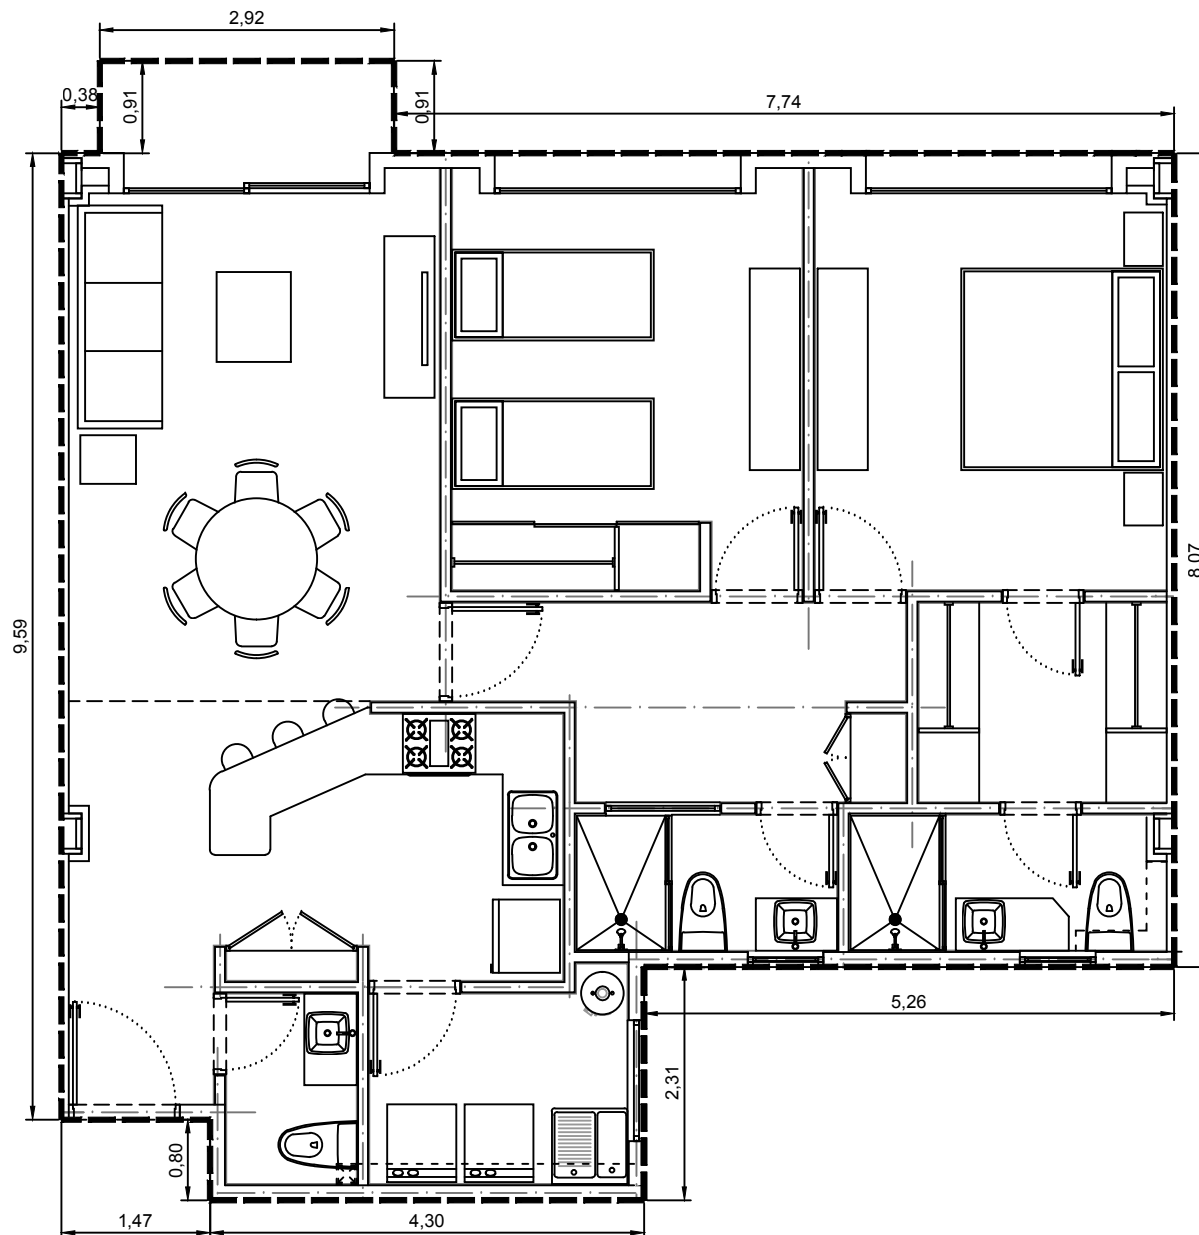

Area interior: 101.35m<sup>2</sup>  
Area balcón: 2.67m<sup>2</sup>  
Area total: 104.02m<sup>2</sup>

Escala: 1:75

Departamento 3101-09 - Edificio 3 - C1 - Piso 1  
Villa Bosque